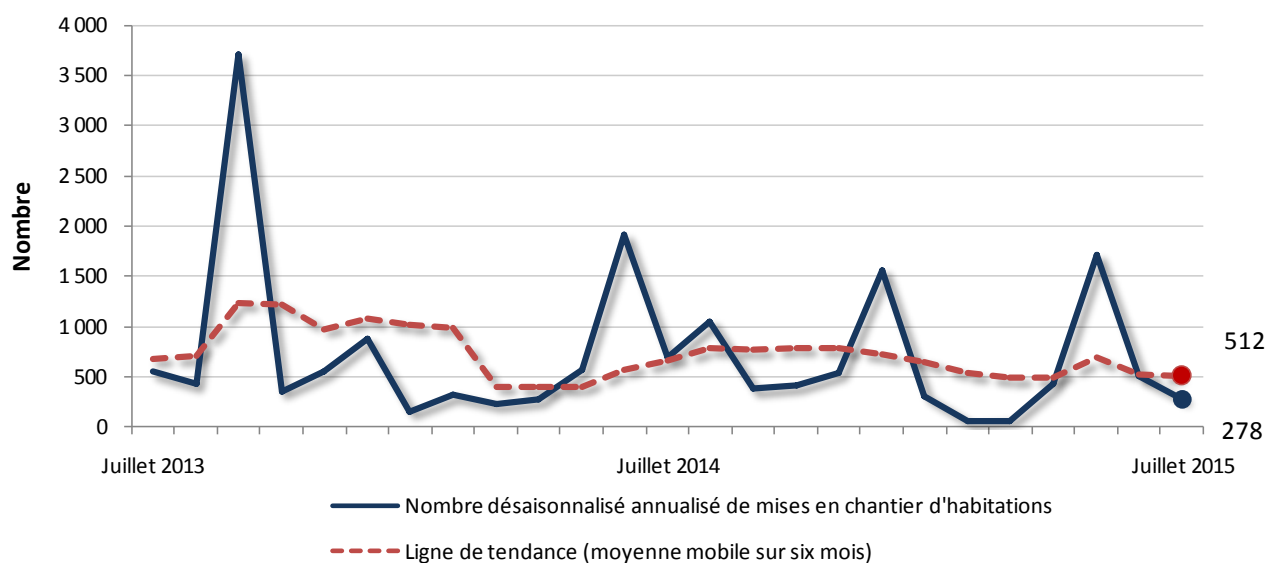

Mises en chantier d'habitations dans la RMR de Kingston

* Données désaisonnalisées annualisées (DDA)

Données provisoires sur les mises en chantier d'habitations juillet 2015

RMR ¹ de Kingston	juin 2015	juillet 2015
Tendance ²	516	512
DDA	489	278
	juillet 2014	juillet 2015
Données réelles		
juillet - maisons individuelles	42	21
juillet - logements collectifs	18	2
juillet - tous les logements	60	23
janvier à juillet - maisons individuelles	152	117
janvier à juillet - logements collectifs	185	163
janvier à juillet - tous les logements	337	280

Source : SCHL

¹Région métropolitaine de recensement

² La tendance correspond à la moyenne mobile de six mois du nombre mensuel désaisonnalisé et annualisé (DDA).

Données détaillées disponibles sur demande