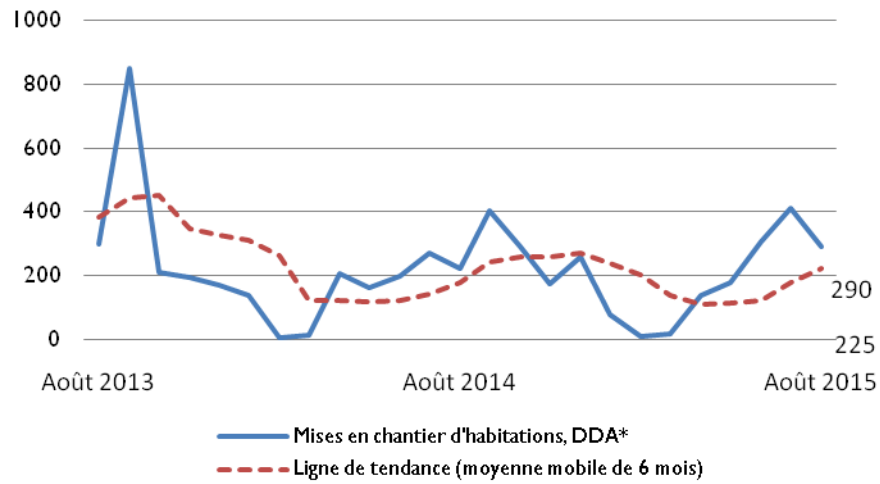

Mises en chantier d'habitations dans la RMR de Thunder Bay

*DDA : données désaisonnalisées annualisées.

Source : Relevé des mises en chantier et des achèvements de la SCHL.

**Données provisoires sur les mises en chantier d'habitations
août 2015**

RMR¹ de Thunder Bay	juillet 2015	août 2015
<i>Tendance²</i>	178	225
<i>DDA</i>	413	290
	août 2014	août 2015
Données réelles		
août - maisons individuelles	22	22
août - logements collectifs	4	10
août - tous les logements	26	32
janvier à août - maisons individuelles	95	104
janvier à août - logements collectifs	34	45
janvier à août - tous les logements	129	149

Source: SCHL

¹Région métropolitaine de recensement

² La tendance correspond à la moyenne mobile de six mois du nombre mensuel désaisonnalisé et annualisé (DDA).

Données détaillées disponibles sur demande