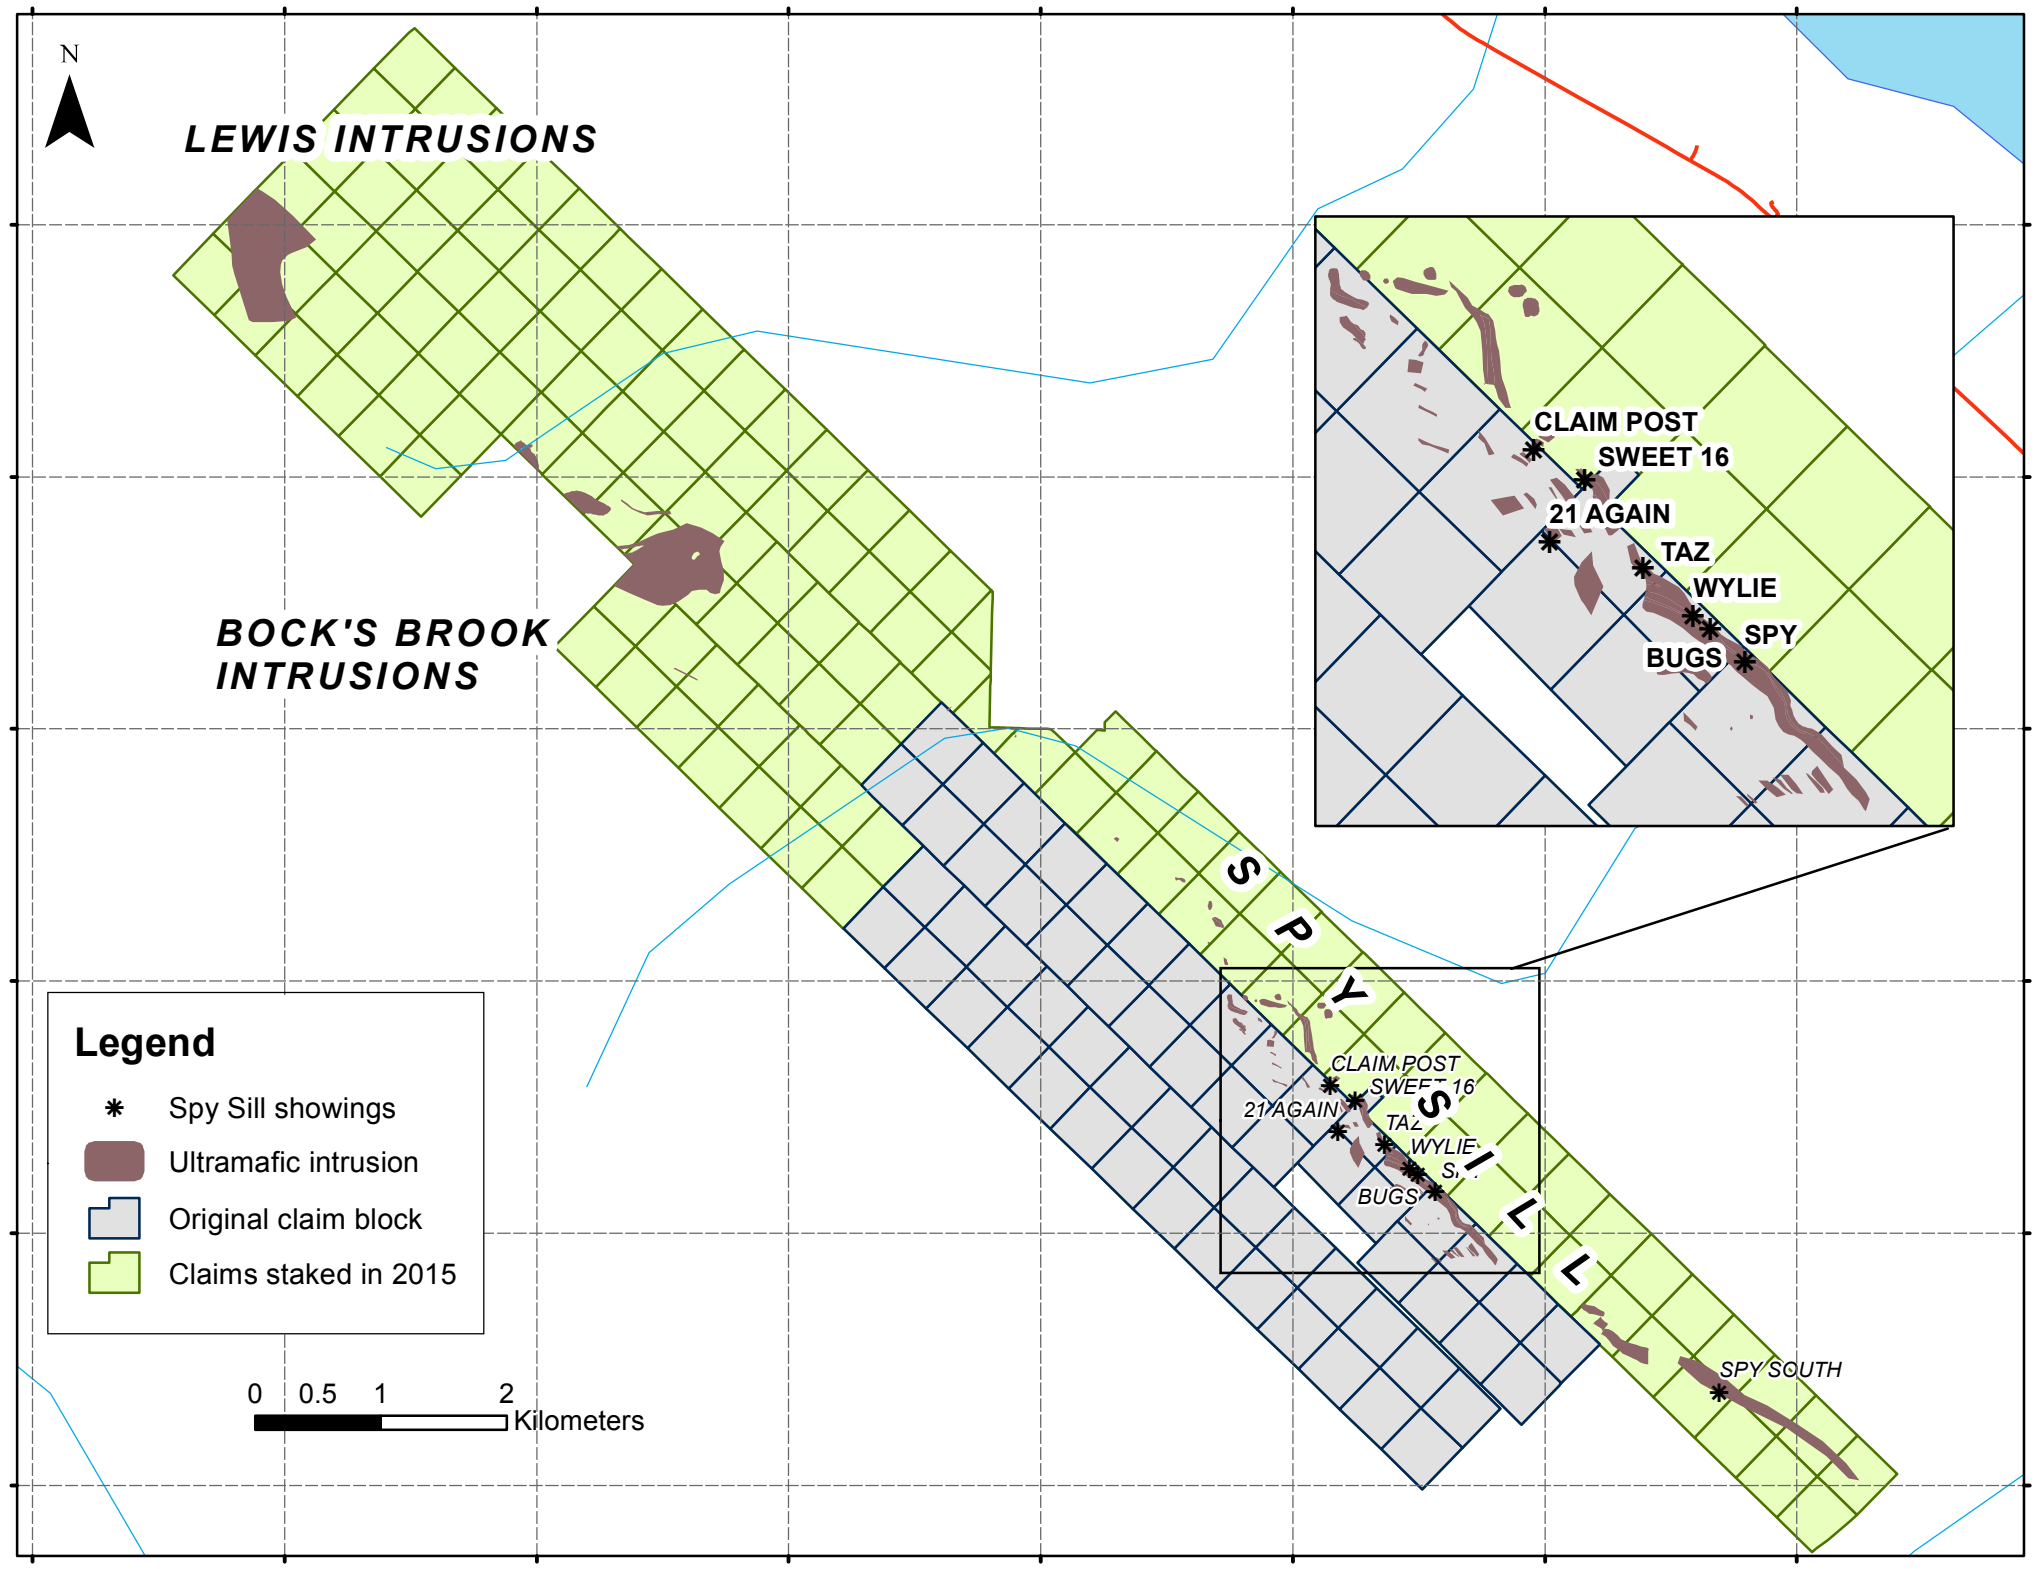

**LEWIS INTRUSIONS**

**BOCK'S BROOK INTRUSIONS**

**S P Y  
S I L L**

**CLAIM POST  
SWEET 16  
21 AGAIN  
TAZ  
WYLIE  
BUGS  
SPY**

**SPY SOUTH**

**Legend**

- \* Spy Sill showings
- Ultramafic intrusion
- Original claim block
- Claims staked in 2015

6780000  
6786000  
6784000  
6782000  
6780000  
6778000

610000 612000 614000 616000 618000 620000 622000 624000