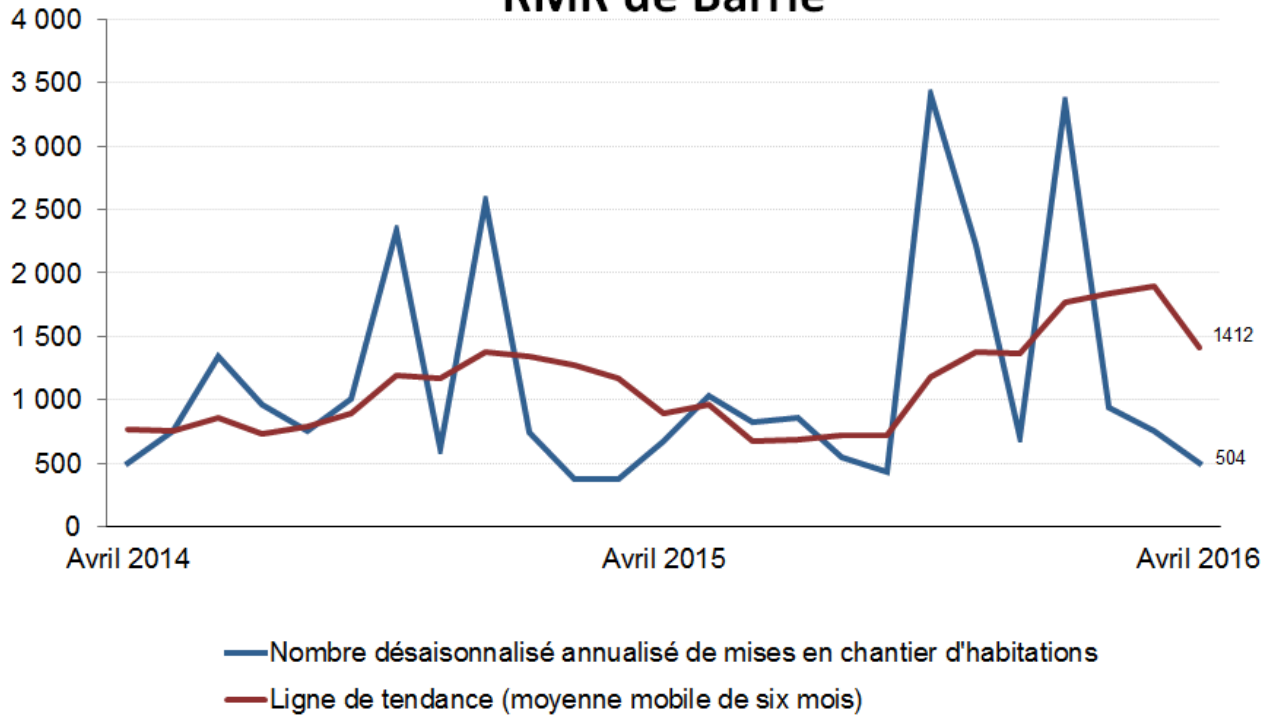

Mises en chantier d'habitations dans la RMR de Barrie

Source : Société canadienne d'hypothèques et de logement

Données provisoires sur les mises en chantier d'habitations avril 2016

RMR ¹ de Barrie	mars 2016	avril 2016
<i>Tendance</i> ²	1 895	1 412
<i>DDA</i>	761	504
	avril 2015	avril 2016
Données réelles		
avril - maisons individuelles	50	22
avril - logements collectifs	5	17
avril - tous les logements	55	39
janvier à avril - maisons individuelles	112	88
janvier à avril - logements collectifs	26	292
janvier à avril - tous les logements	138	380

Source : SCHL

¹ Région métropolitaine de recensement

² La tendance correspond à la moyenne mobile de six mois du nombre mensuel désaisonnalisé et annualisé (DDA). En supprimant l'effet des hauts et des bas saisonniers, la désaisonnalisation permet de comparer le rythme d'activité d'une saison ou d'un mois à l'autre. Les chiffres mensuels et trimestriels annualisés montrent le niveau annuel où se situeraient les mises en chantier si le rythme mensuel se maintenait durant 12 mois. Il est ainsi plus facile de comparer le rythme d'activité d'un mois donné aux prévisions annuelles et aux résultats des années passées.