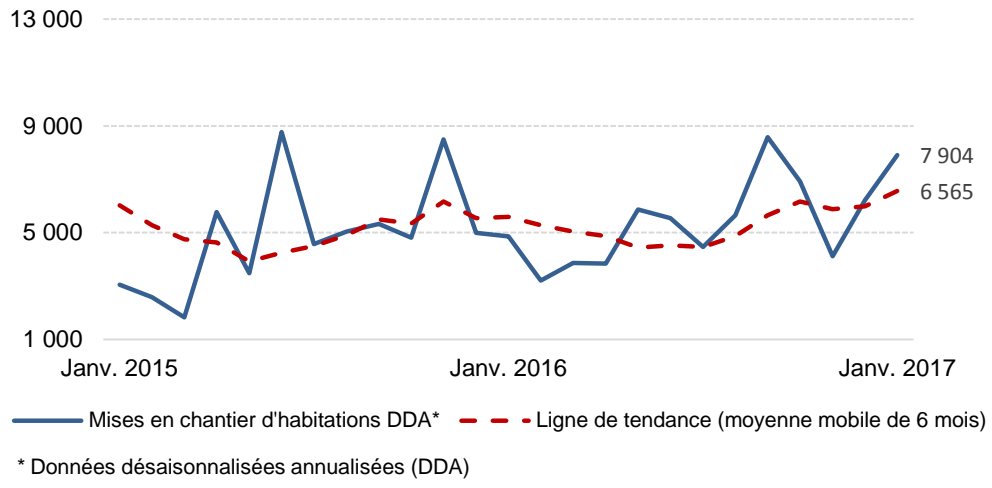

Mises en chantier d'habitations dans la RMR d'Ottawa

Données provisoires sur les mises en chantier d'habitations Janvier 2017

RMR ¹ d'Ottawa	Décembre 2016	Janvier 2017
<i>Tendance²</i>	5 991	6 565
<i>Nombre mensuel désaisonnalisé et annualisé de mises en chantier (tous logements confondus)</i>	6 220	7 904
<i>Maisons individuelles</i>	2 476	2 312
<i>Maisons en rangée et jumelés</i>	1 908	1 236
<i>Appartements</i>	1 836	4 356
	Janvier 2016	Janvier 2017
Données réelles		
Janvier – maisons individuelles	64	95
Janvier – logements collectifs	281	466
Janvier – maisons en rangée et jumelés	62	103
Janvier – appartements	219	363
Janvier – tous les logements	345	561

Source: SCHL

¹Région métropolitaine de recensement

² La tendance correspond à la moyenne mobile de six mois du nombre mensuel désaisonnalisé et annualisé (DDA). En supprimant l'effet des hauts et des bas saisonniers, la désaisonnalisation permet de comparer le rythme d'activité d'une saison ou d'un mois à l'autre. Les chiffres mensuels et trimestriels annualisés montrent le niveau annuel où se situeraient les mises en chantier si le rythme mensuel se maintenait durant 12 mois. Il est ainsi plus facile de comparer le rythme d'activité d'un mois donné aux prévisions annuelles et aux résultats des années passées.