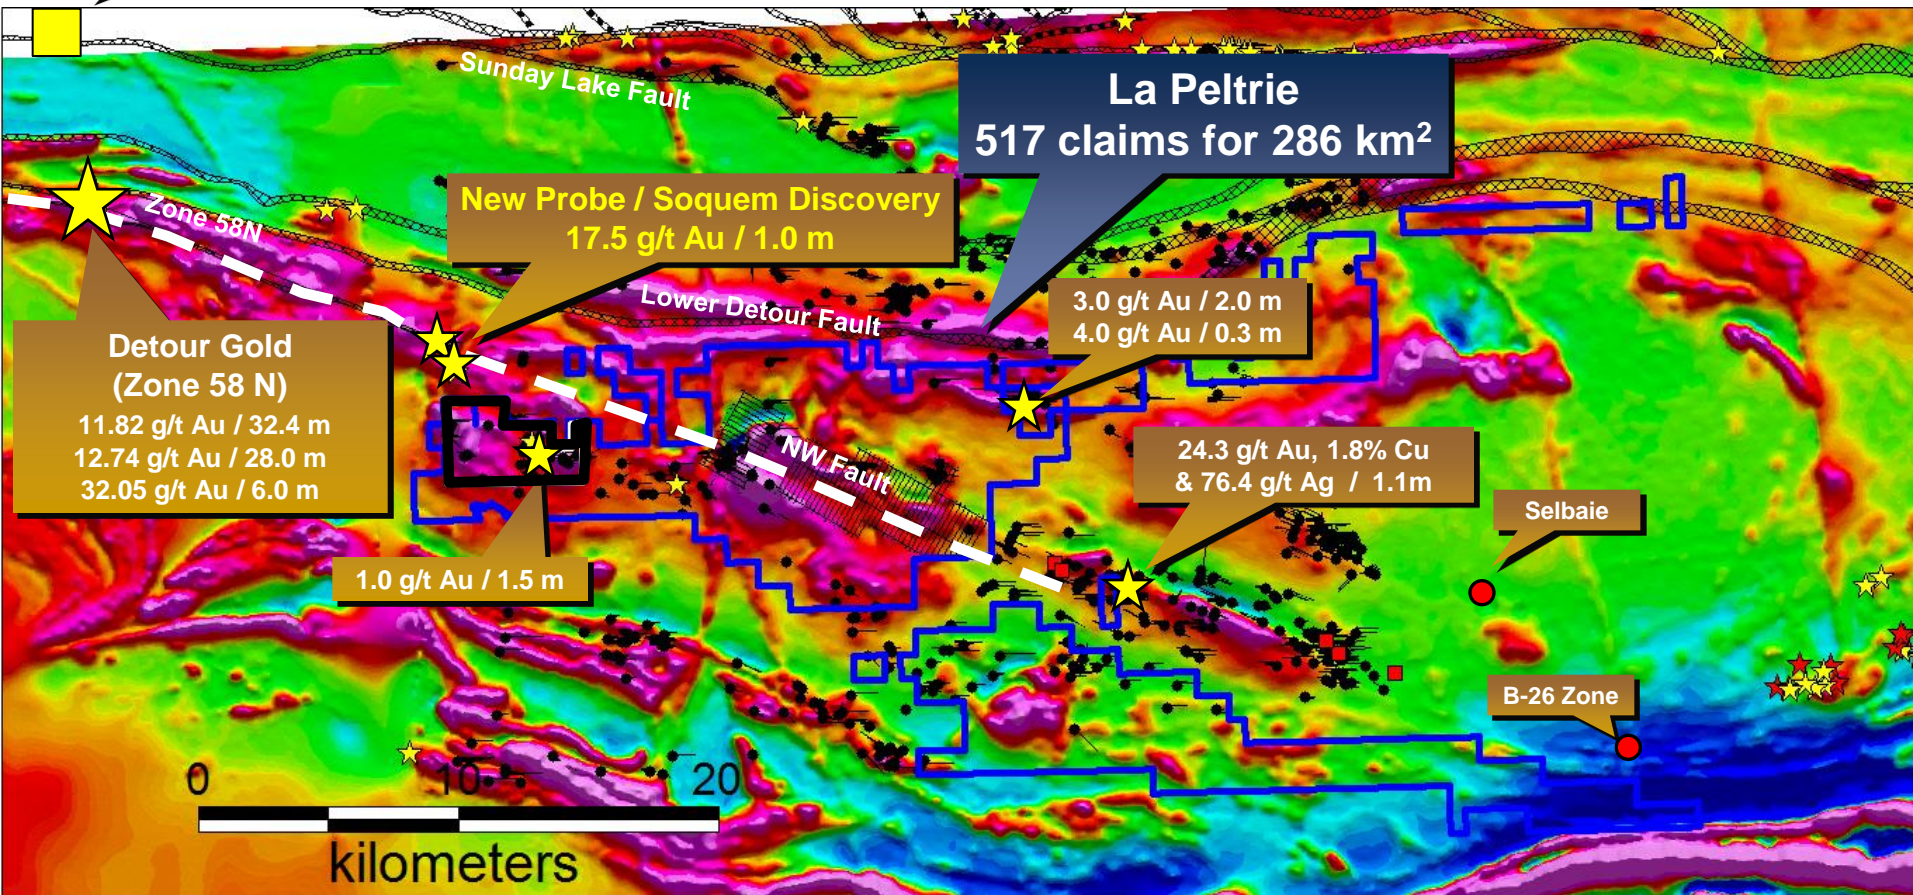

 *Midland 100% La Peltrie Property*

Detour Lake Mine  
Reserves 14.4 Moz Au

 Midland 100% La Peltrie Property

 New IP Orevision 2017 (65 km)