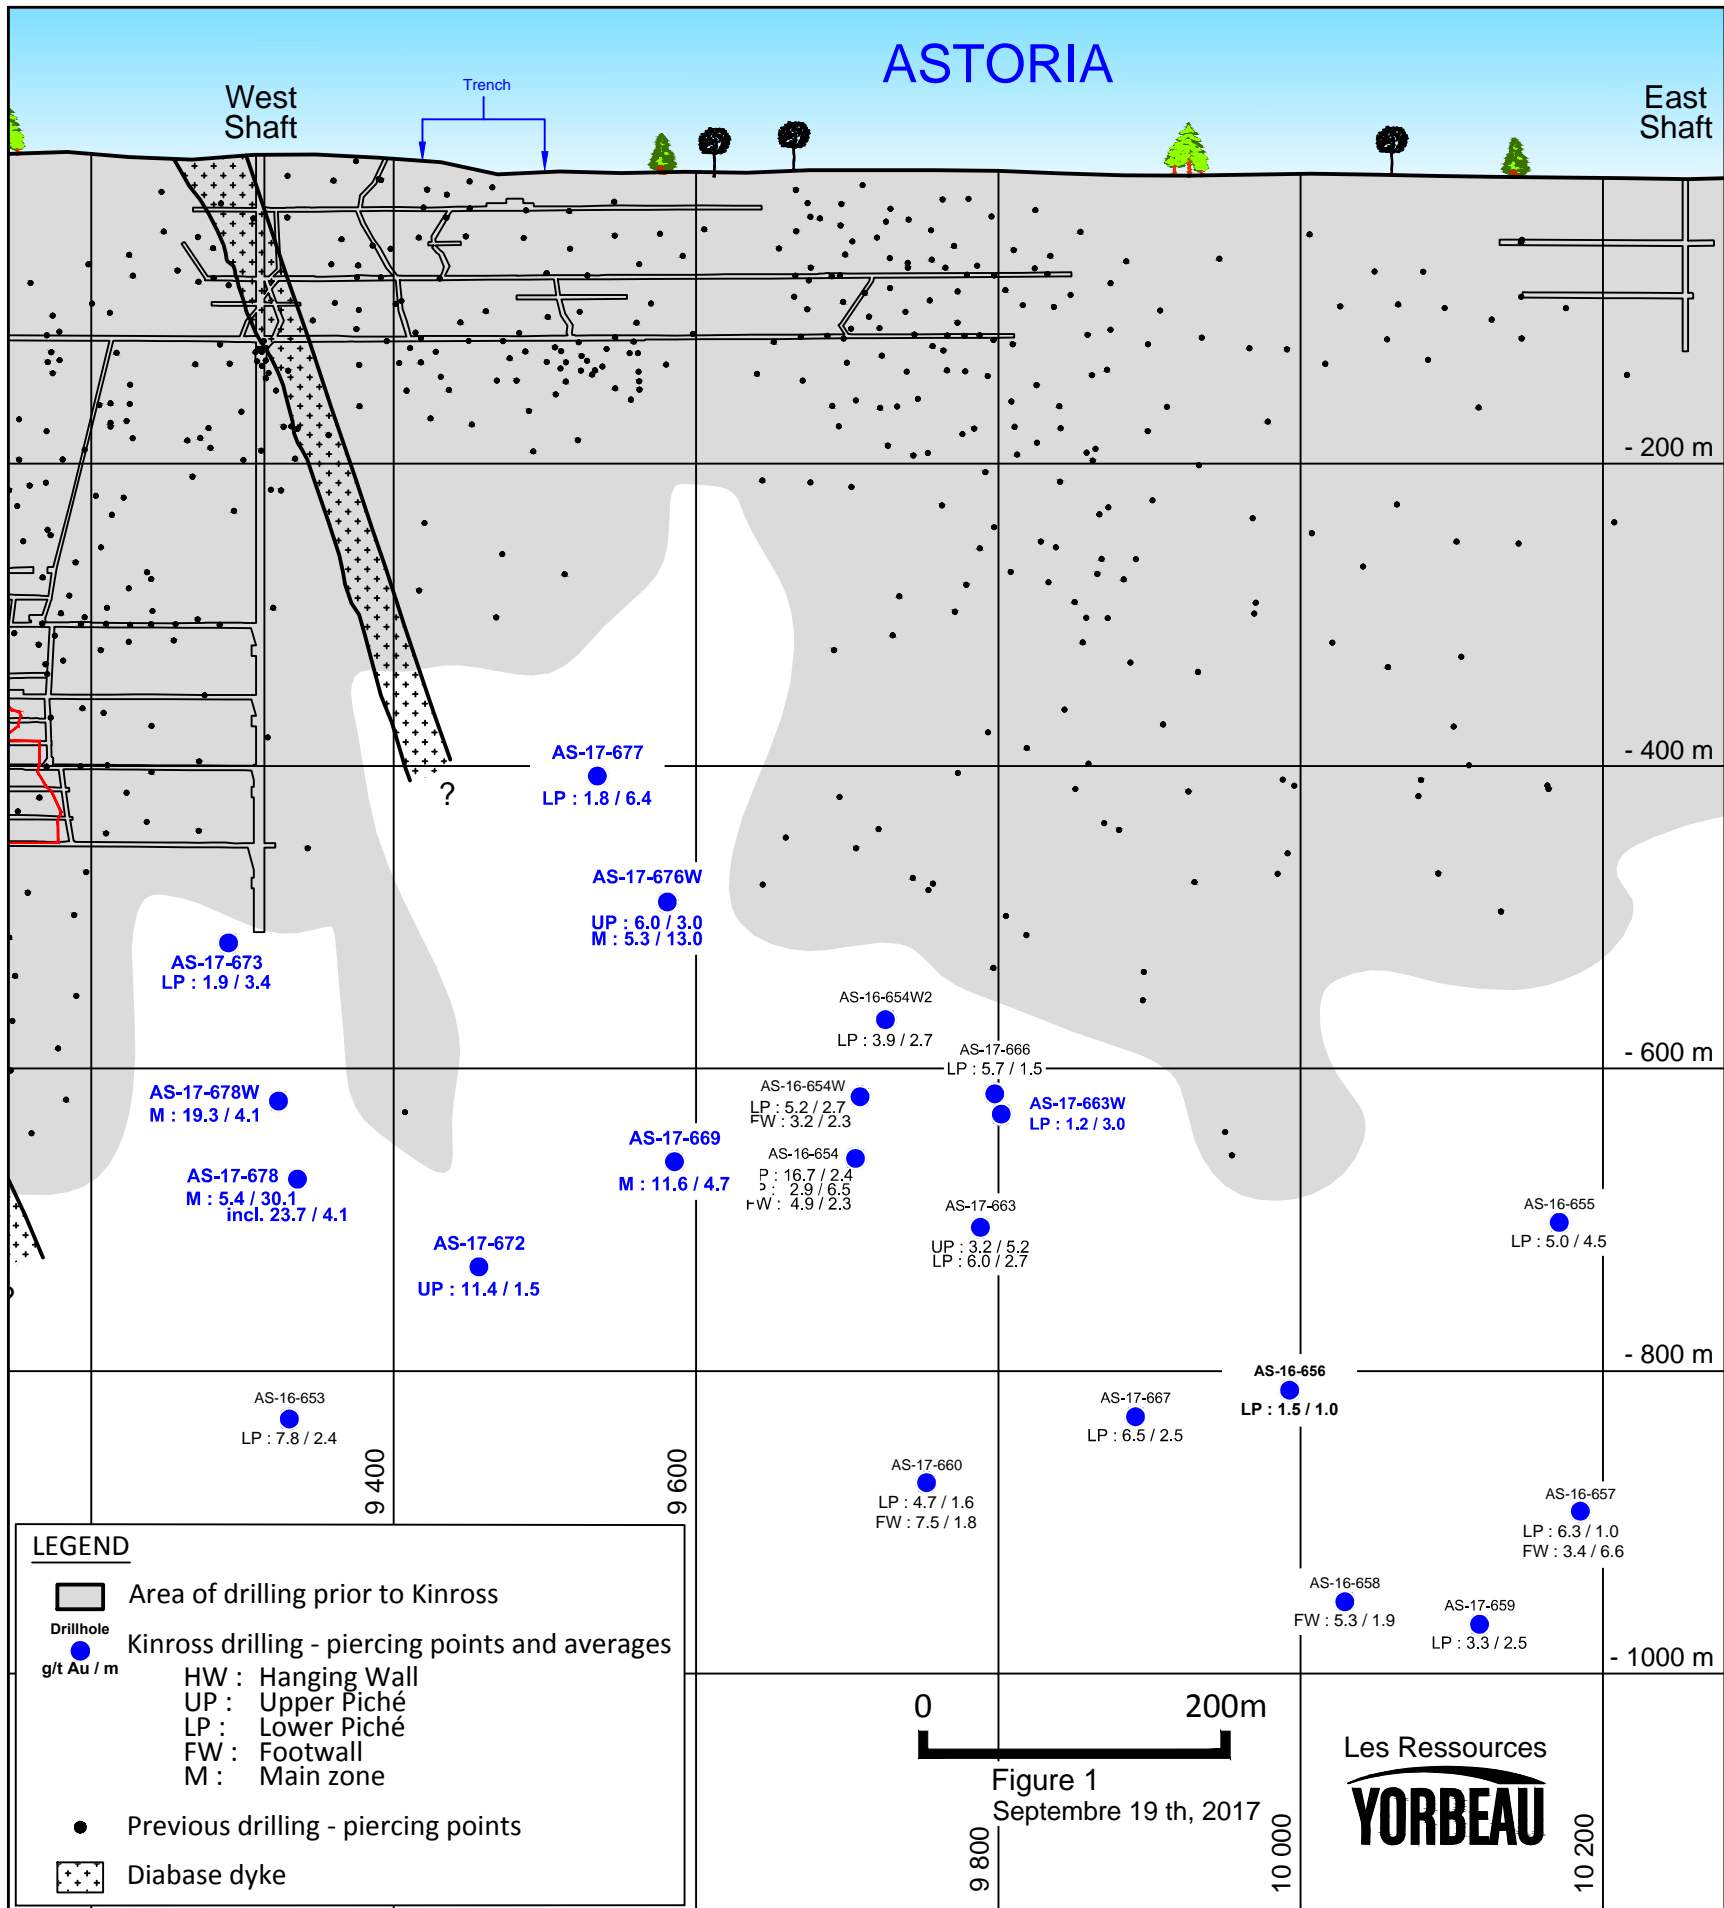

ASTORIA

West Shaft

Trench

East Shaft

Astoria longitudinal

LAC GAMBLE

Lac Gamble
Astoria

Figure 2
September 19 th, 2017

Lac Gamble longitudinal