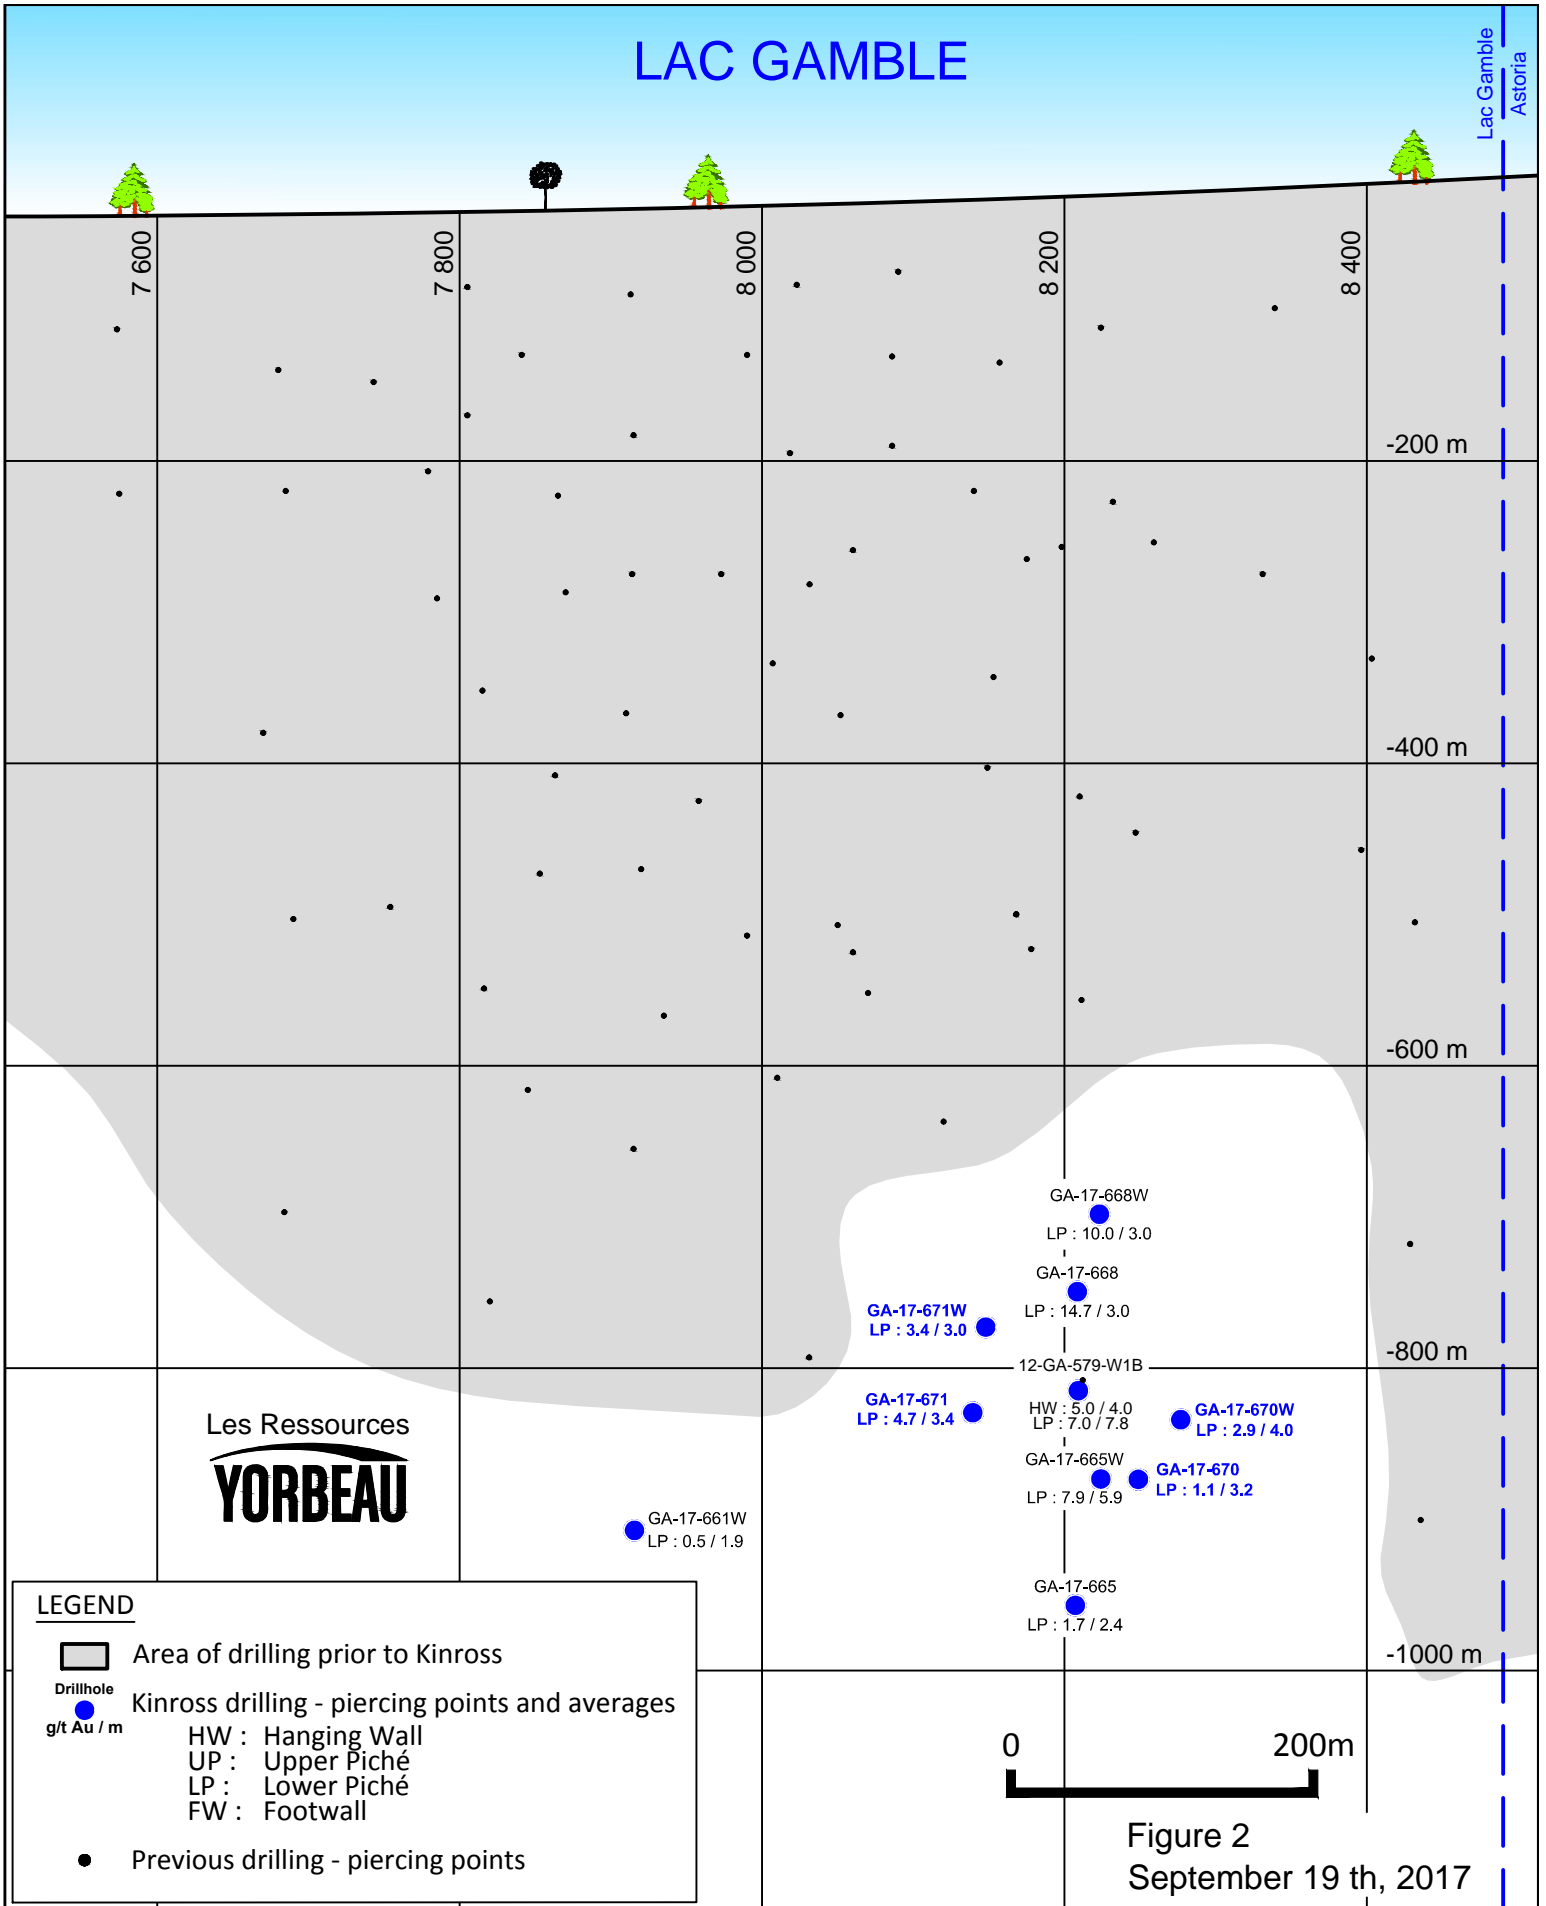

ASTORIA

West Shaft

Trench

East Shaft

Astoria longitudinal

LAC GAMBLE

Lac Gamble
Astoria

Figure 2
September 19 th, 2017

Lac Gamble longitudinal