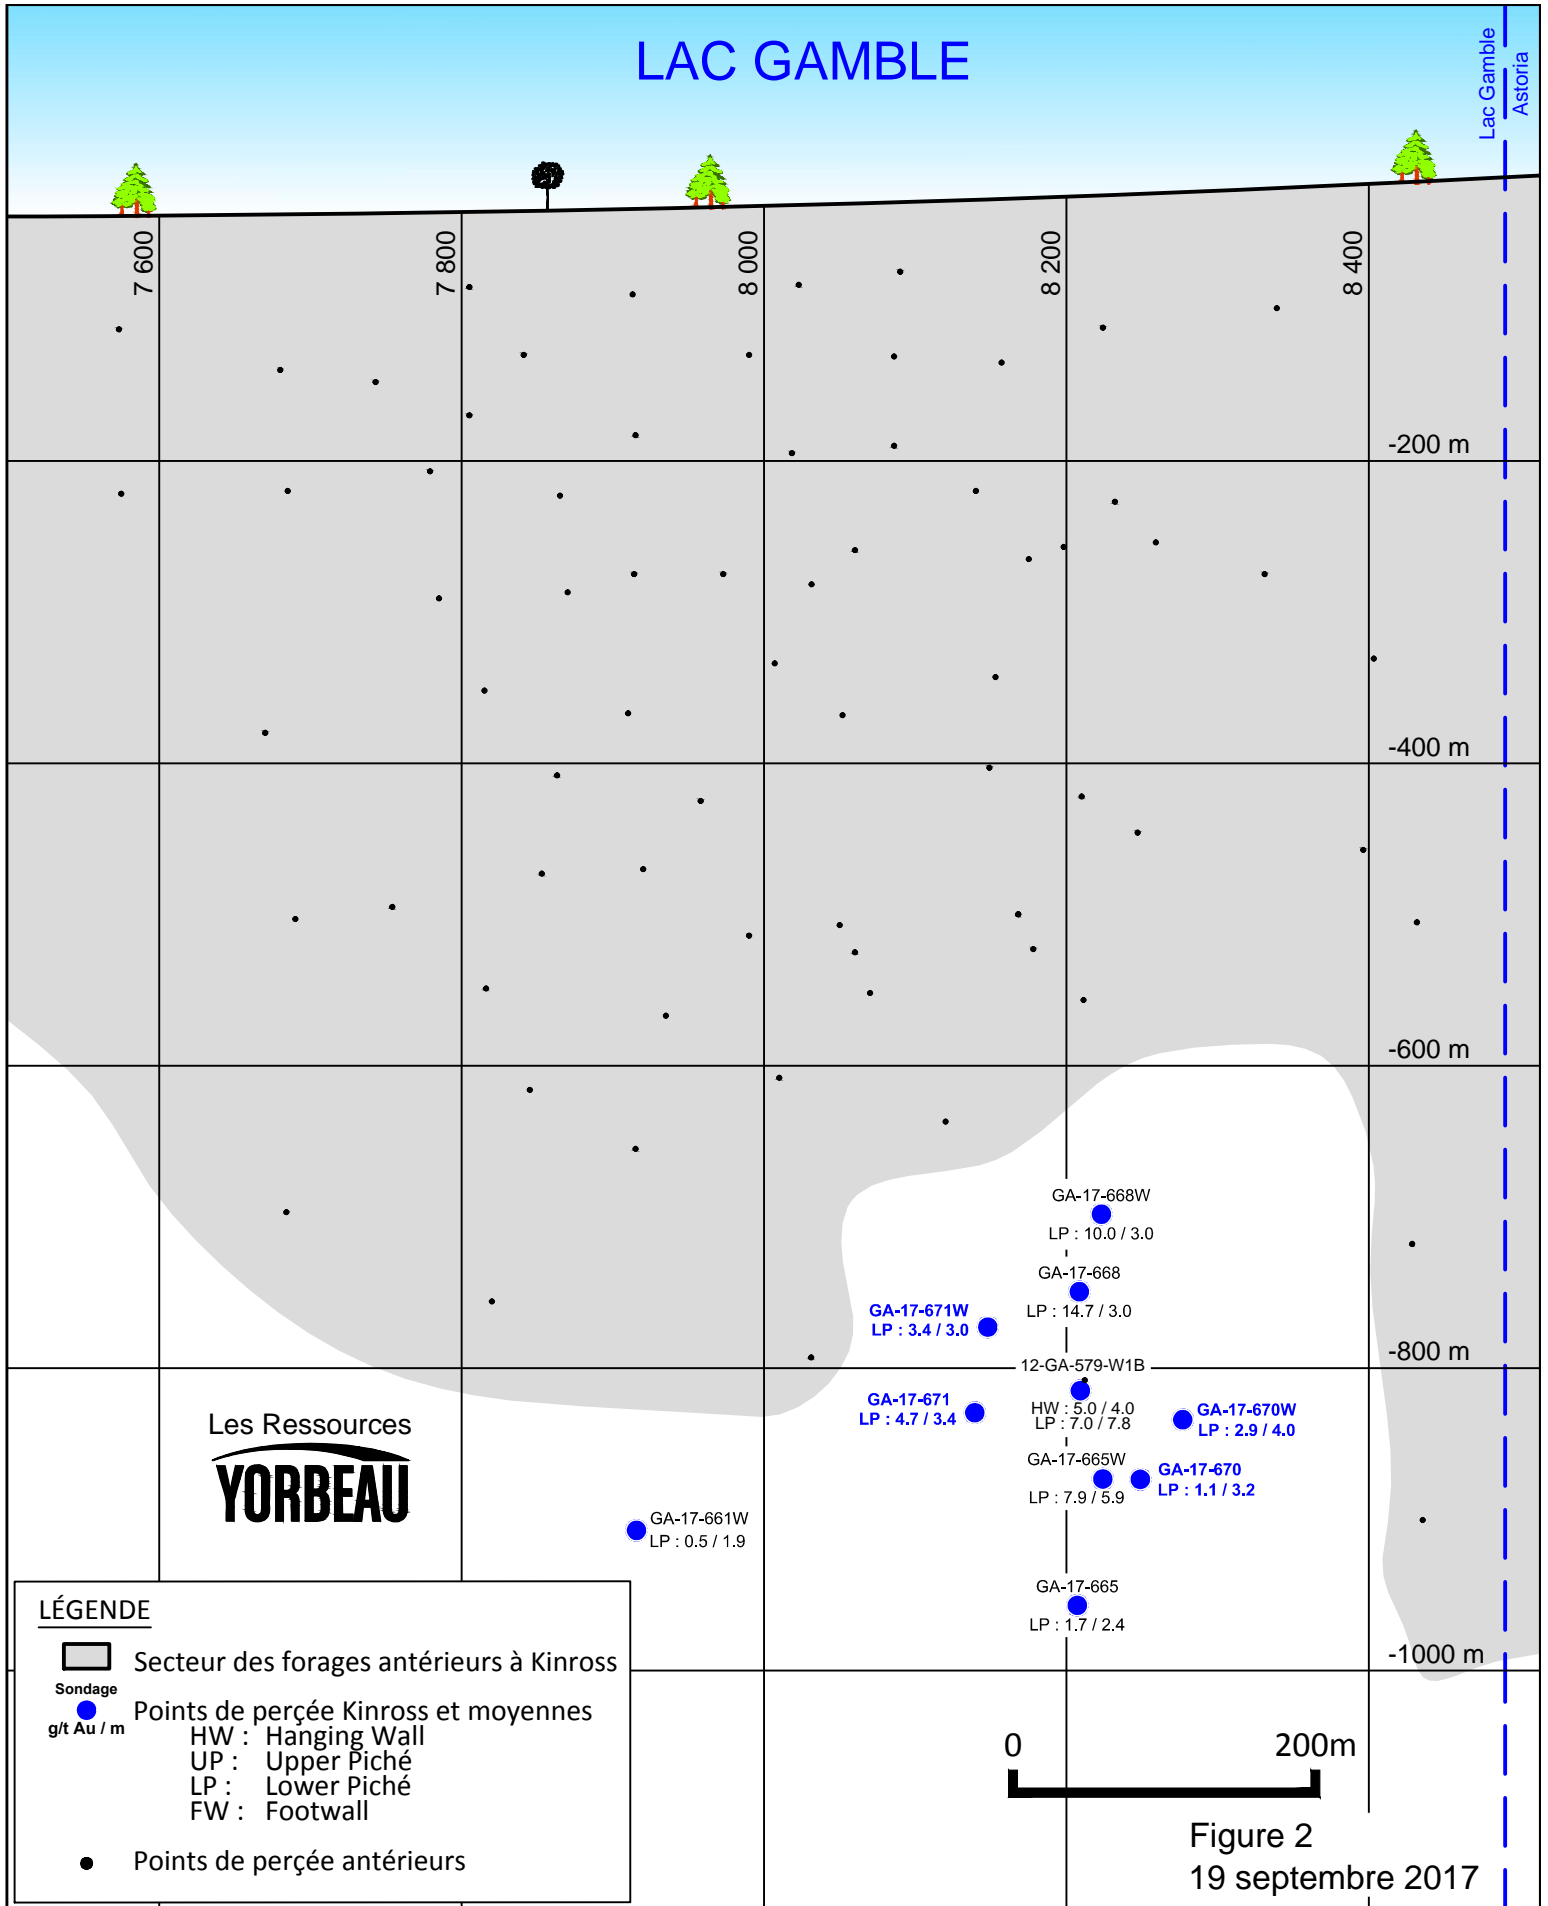

ASTORIA

Puits Ouest

Trench

Puits Est

Figure 1
19 septembre 2017

Les Ressources
YORBEAU

Astoria longitudinale

LAC GAMBLE

Lac Gamble
Astoria

Lac Gamble longitudinale