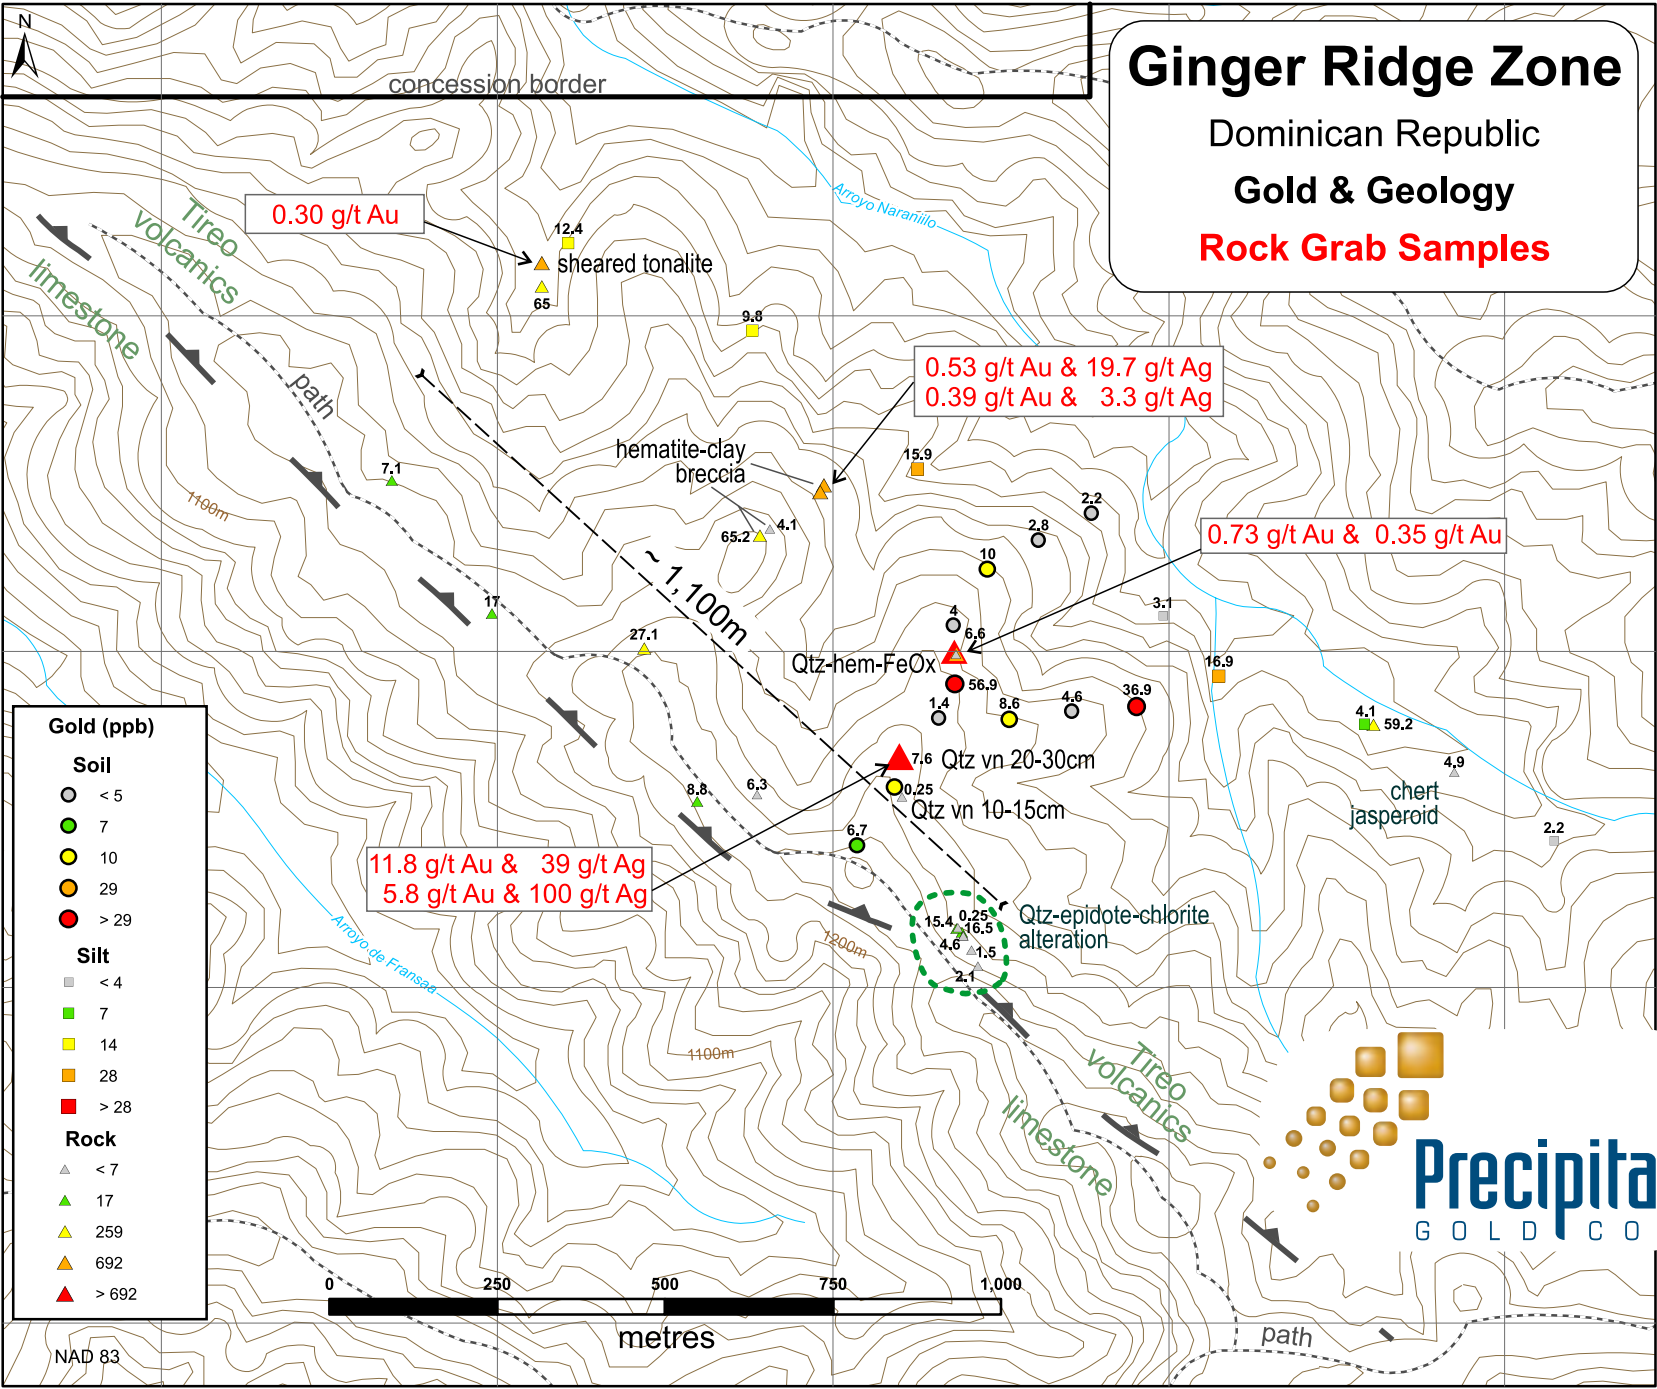

Ginger Ridge Zone

Dominican Republic
Gold & Geology

Rock Grab Samples

Gold (ppb)	
Soil	
○	< 5
●	7
●	10
●	29
●	> 29
Silt	
■	< 4
■	7
■	14
■	28
■	> 28
Rock	
▲	< 7
▲	17
▲	259
▲	692
▲	> 692

11.8 g/t Au & 39 g/t Ag
5.8 g/t Au & 100 g/t Ag

0.53 g/t Au & 19.7 g/t Ag
0.39 g/t Au & 3.3 g/t Ag

0.73 g/t Au & 0.35 g/t Au

0.30 g/t Au

NAD 83

Jan 31, 2013