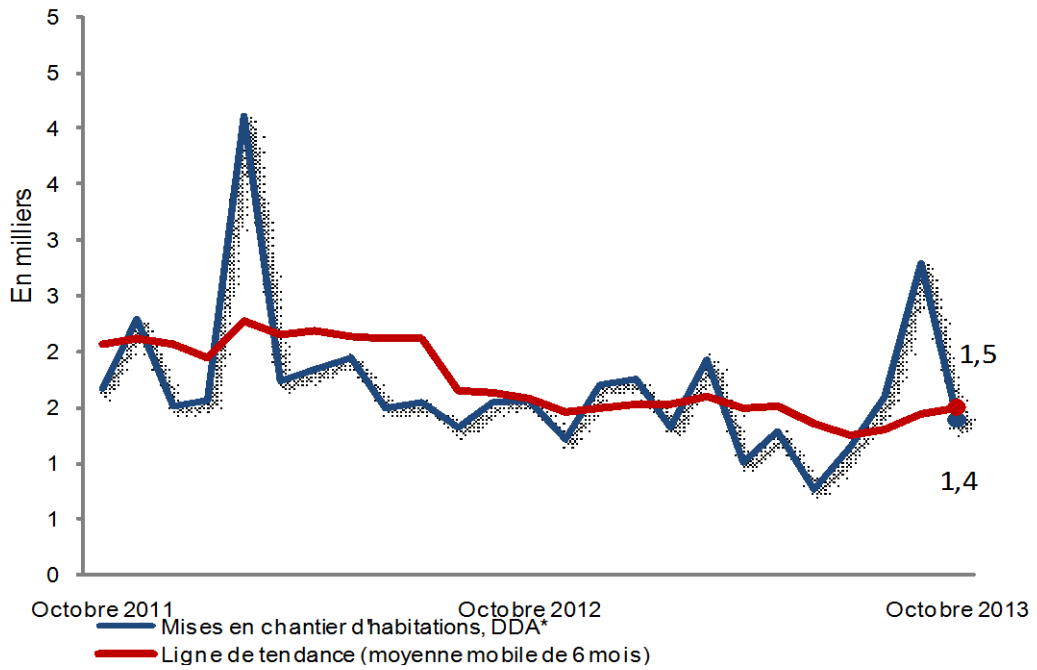

### Mises en chantier d'habitations dans la RMR d'Oshawa

**Données provisoires sur les mises en chantier d'habitations  
Octobre 2013**

<b>RMR<sup>1</sup> d'Oshawa</b>	<b>Septembre 2013</b>	<b>Octobre 2013</b>
<i>Tendance<sup>2</sup></i>	1 442	1 507
<i>DDA</i>	2 799	1 410
	<b>Octobre 2012</b>	<b>Octobre 2013</b>
Données réelles		
Octobre – maisons individuelles	98	85
Octobre – logements collectifs	36	33
Octobre – tous les logements	134	118
Janvier à octobre – maisons individuelles	971	753
Janvier à octobre – logements collectifs	580	455
Janvier à octobre – tous les logements	1 551	1 208

Source : SCHL

<sup>1</sup> Région métropolitaine de recensement

<sup>2</sup> La tendance correspond à la moyenne mobile de six mois du nombre mensuel désaisonnalisé et annualisé (DDA).

Données détaillées disponibles sur demande