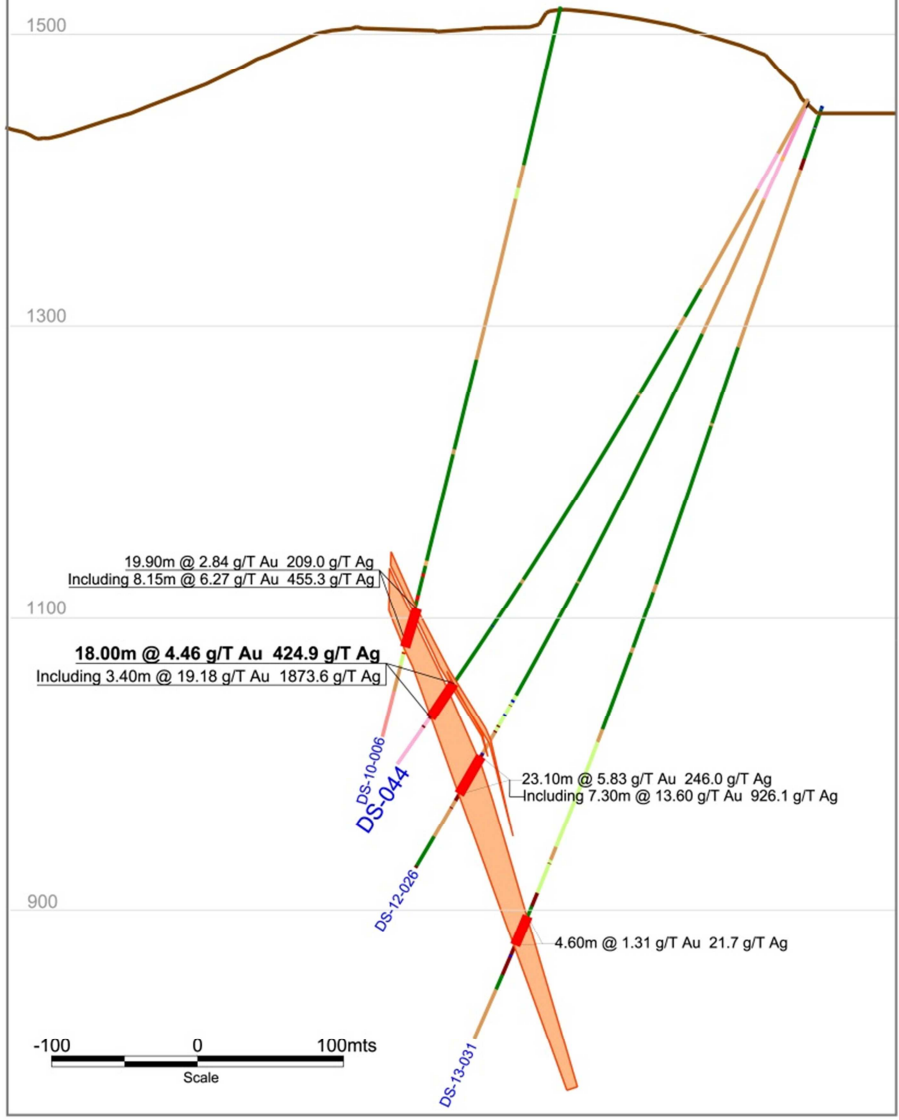

DON ESE CROSS SECTION

19.90m @ 2.84 g/T Au 209.0 g/T Ag
Including 8.15m @ 6.27 g/T Au 455.3 g/T Ag

18.00m @ 4.46 g/T Au 424.9 g/T Ag
Including 3.40m @ 19.18 g/T Au 1873.6 g/T Ag

DS-10-006

DS-044

DS-12-026

23.10m @ 5.83 g/T Au 246.0 g/T Ag
Including 7.30m @ 13.60 g/T Au 926.1 g/T Ag

DS-13-031

4.60m @ 1.31 g/T Au 21.7 g/T Ag

-100 0 100mts
Scale