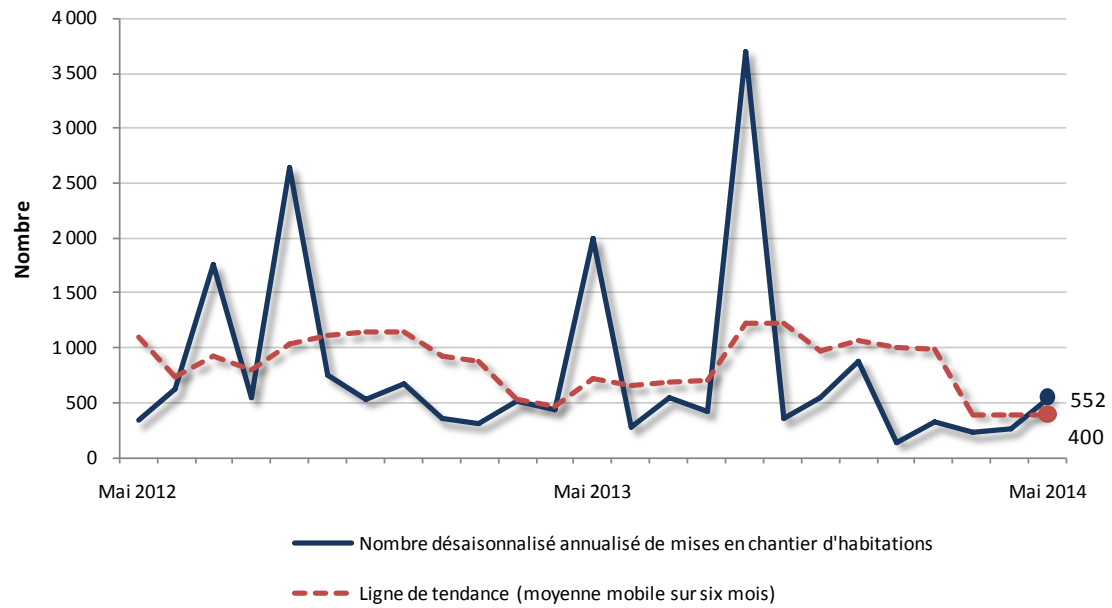

Mises en chantier d'habitations dans la RMR de Kingston

* Données désaisonnalisées annualisées (DDA)

Données provisoires sur les mises en chantier d'habitations mai 2014		
RMR de Kingston¹	avril 2014	mai 2014
<i>Tendance²</i>	398	400
<i>DDA</i>	267	552
	mai 2013	mai 2014
Données réelles		
Mai — maisons individuelles	41	33
Mai — logements collectifs	123	17
Mai — tous les logements	164	50
Janvier à mai — maisons individuelles	119	152
Janvier à mai — logements collectifs	137	154
Janvier à mai — tous les logements	256	306

Source : SCHL

¹Région métropolitaine de recensement

²La tendance correspond à la moyenne mobile de six mois du nombre mensuel désaisonnalisé et annualisé (DDA).

Données détaillées disponibles sur demande