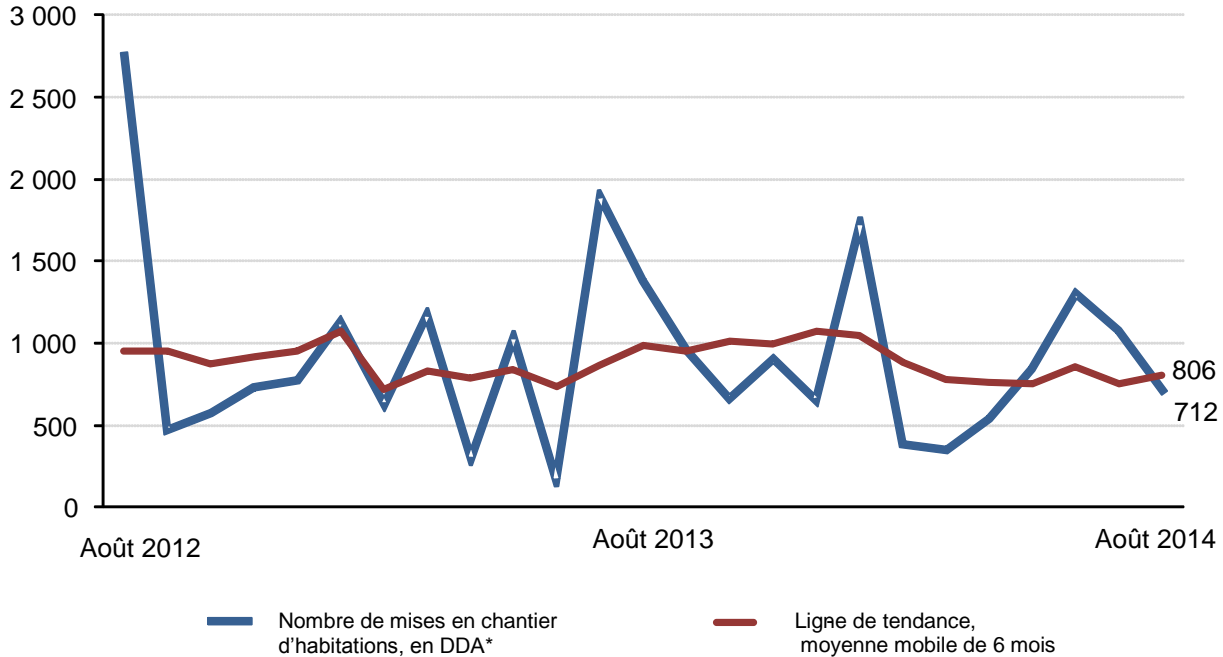

## Mises en chantier d'habitations dans la RMR de Barrie

\* DAA : données désaisonnalisées annualisées  
Source : SCHL

Données provisoires sur les mises en chantier d'habitations		
Août 2014		
RMR de Barrie <sup>1</sup>	Juillet 2014	Août 2014
<i>Tendance</i> <sup>2</sup>	751	806
<i>DDA</i>	1 078	712
	Août 2013	Août 2014
Données réelles		
Août – maisons individuelles	86	34
Août – logements collectifs	41	30
Août – tous les logements	127	64
Janvier à août – maisons individuelles	372	411

Janvier à août – logements collectifs	232	196
Janvier à août – tous les logements	604	607

Source : SCHL

<sup>1</sup> Région métropolitaine de recensement.

<sup>2</sup> La tendance correspond à la moyenne mobile de six mois du nombre mensuel désaisonnalisé et annualisé (DDA).