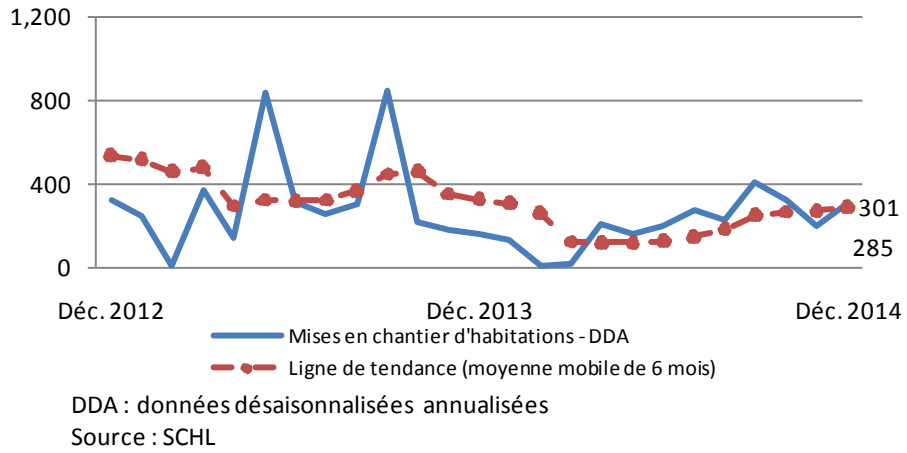

N^{bre} de mises en chantier

Mises en chantier d'habitations, RMR de Thunder Bay

Données provisoires sur les mises en chantier d'habitations décembre 2014

RMR ¹ de Thunder Bay	novembre 2014	décembre 2014
<i>Tendance</i> ²	268	285
<i>DDA</i>	193	301
	décembre 2013	décembre 2014
Données réelles		
décembre - maisons individuelles	9	12
décembre - logements collectifs	-	6
décembre - tous les logements	9	18
Janvier à décembre - maisons individuelles	193	168
Janvier à décembre - logements collectifs	131	66
Janvier à décembre - tous les logements	324	234

Source: SCHL

¹Région métropolitaine de recensement

² La tendance correspond à la moyenne mobile de six mois du nombre mensuel désaisonnalisé et annualisé (DDA)

Données détaillées disponibles sur demande

Canada