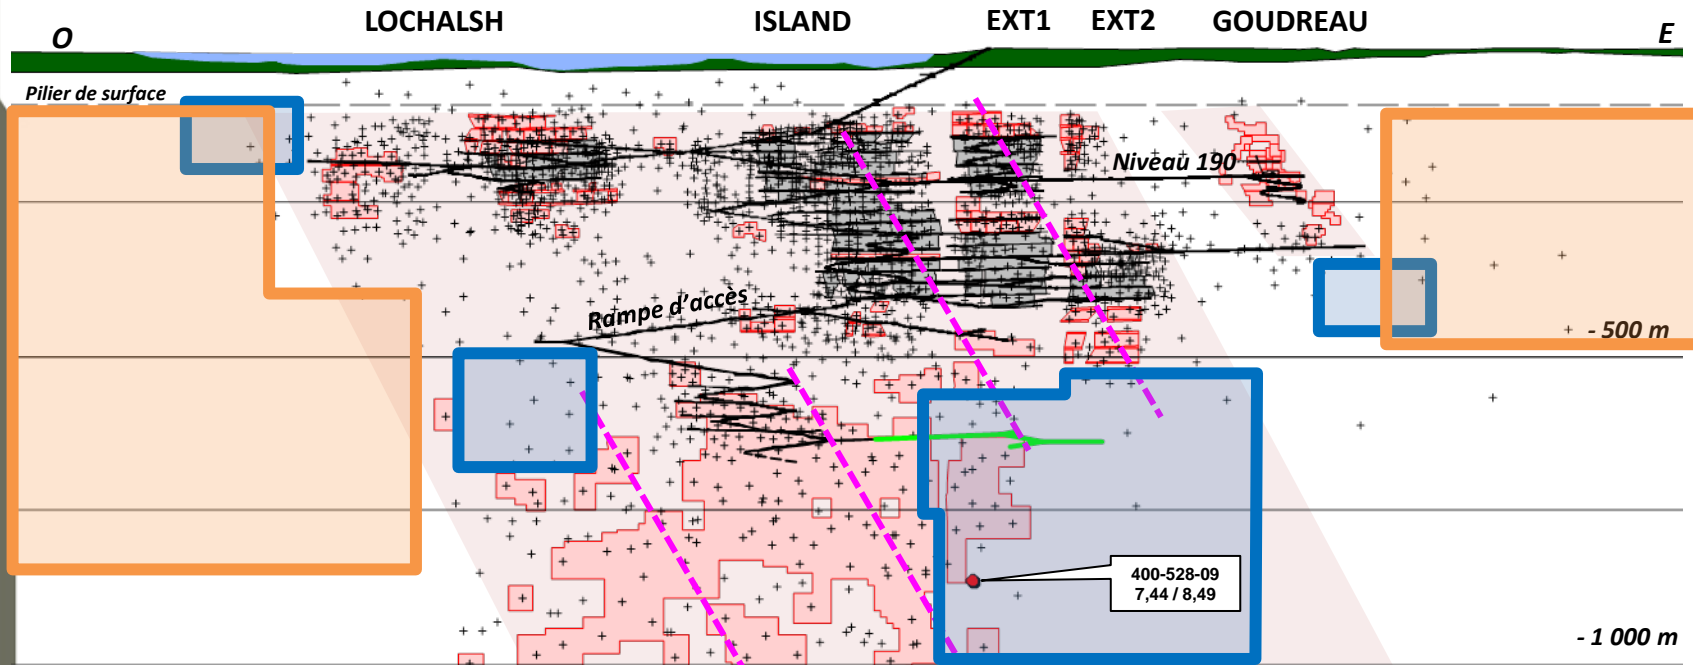

Mine Island Gold

Plan de minage 2015

- Rampes et développements planifiés 2015
- - - Développement conceptuel
- Développements dans le minerai 2015
- Chantiers 2015
- Réserves - ressources 31/12/2013
- Miné
- Rampe & Galeries Existantes

Mine Island Gold

Programme de forage de définition et délimitation 2015

Mine Island Gold

Programme de forage d'exploration 2015

Forage planifié en 2015

- Exploration surface 20 000 m
- Exploration sous terre 41 000 m

- Galerie d'exploration planifiée
- Réserves - ressources
31/12/2013
- Miné
- Rampe & Galeries Existantes

Intersections Zone C (Au coupé à 95 g/t)
Au g/t / épaisseur vraie (mètres)