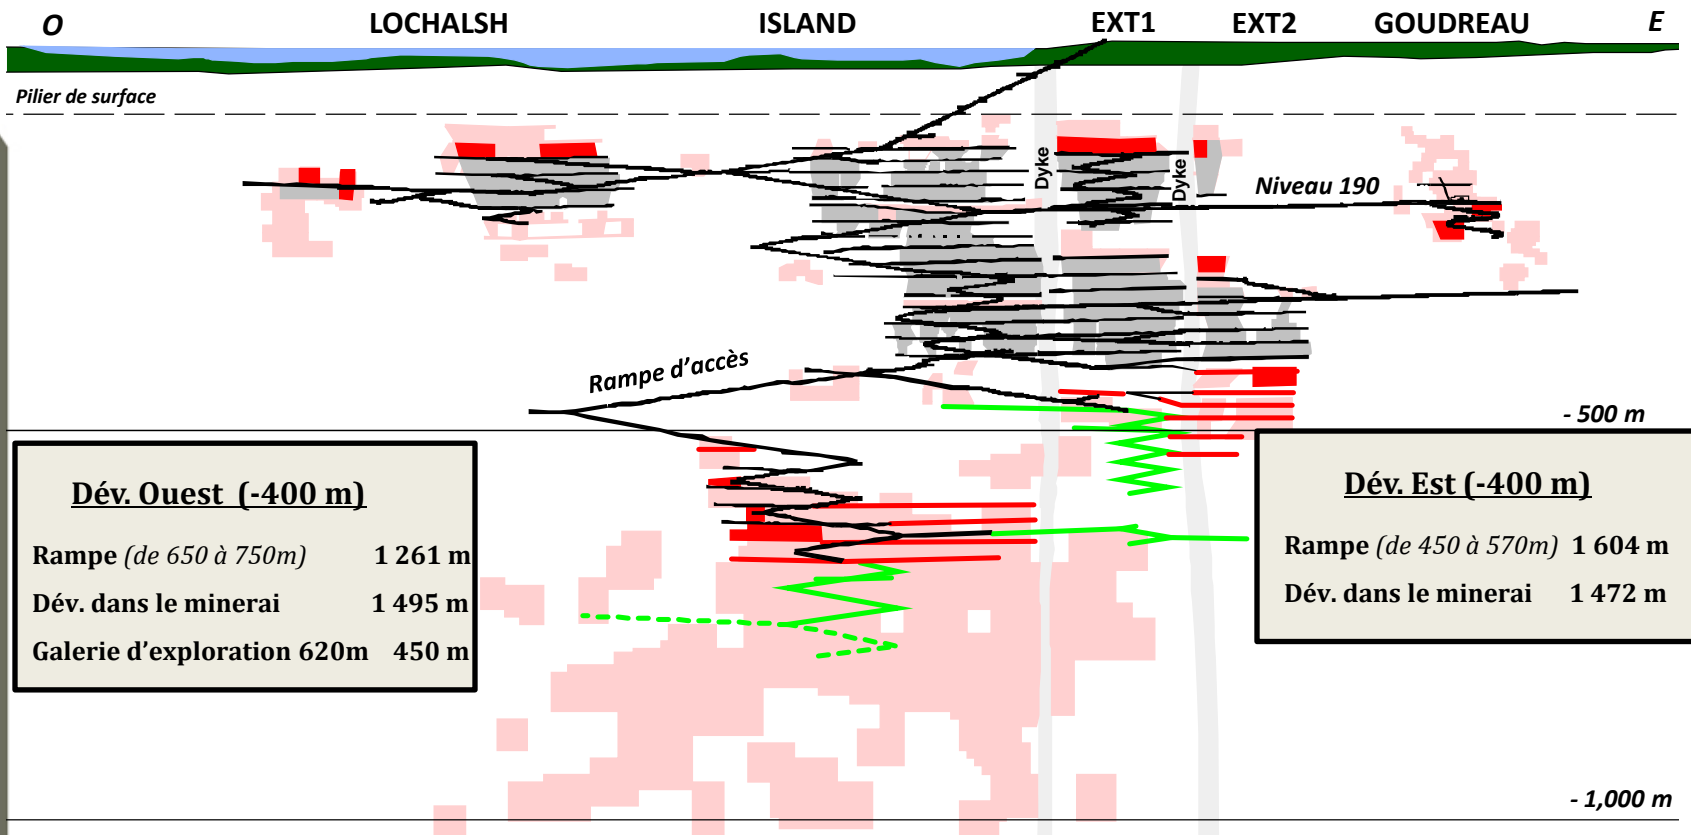

Mine Island Gold

Plan de minage 2015

- Rampes et développements planifiés 2015
- - - Développement conceptuel
- Développements dans le minerai 2015
- Chantiers 2015
- Réserves - ressources 31/12/2013
- Miné
- Rampe & Galeries Existantes

Mine Island Gold

Programme de forage de définition et délimitation 2015

Mine Island Gold

Programme de forage d'exploration 2015

Forage planifié en 2015

- Exploration surface 20 000 m
- Exploration sous terre 41 000 m

- Galerie d'exploration planifiée
- Réserves - ressources
31/12/2013
- Miné
- Rampe & Galeries Existantes

Intersections Zone C (Au coupé à 95 g/t)
Au g/t / épaisseur vraie (mètres)