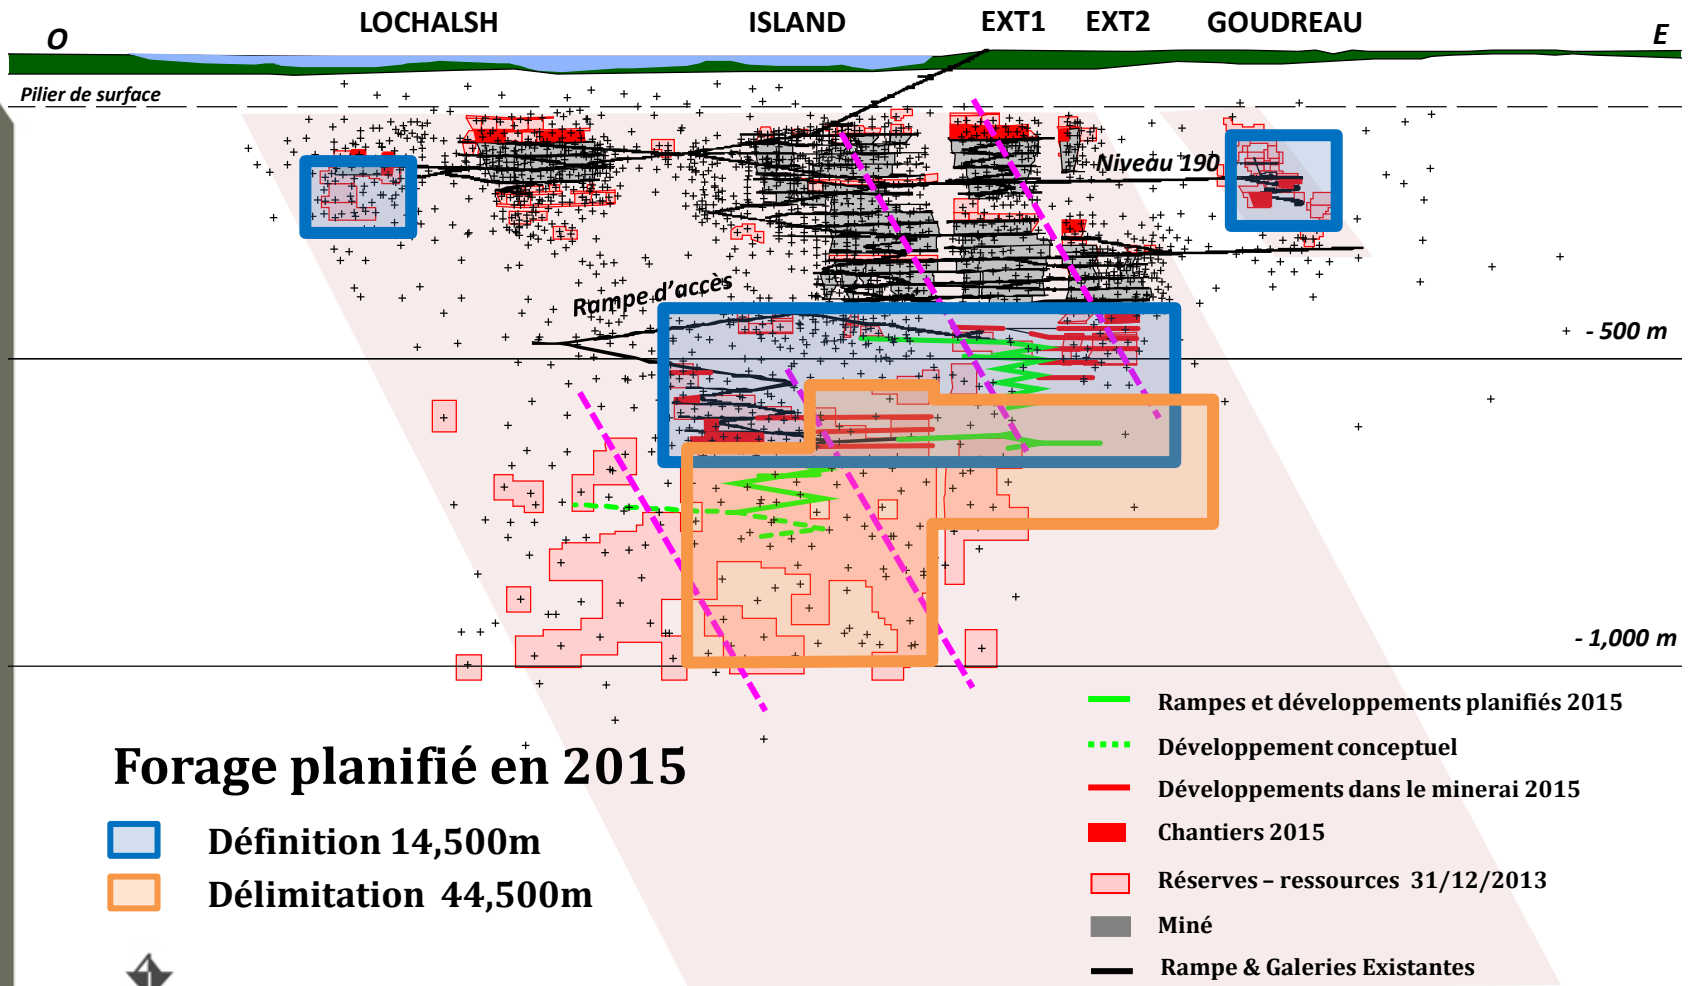

Mine Island Gold

Plan de minage 2015

- Rampes et développements planifiés 2015
- - - Développement conceptuel
- Développements dans le minerai 2015
- Chantiers 2015
- Réserves - ressources 31/12/2013
- Miné
- Rampe & Galeries Existantes

Mine Island Gold

Programme de forage de définition et délimitation 2015

Mine Island Gold

Programme de forage d'exploration 2015

Forage planifié en 2015

- Exploration surface 20 000 m
- Exploration sous terre 41 000 m

- Galerie d'exploration planifiée
- Réserves - ressources
31/12/2013
- Miné
- Rampe & Galeries Existantes

Intersections Zone C (Au coupé à 95 g/t)
Au g/t / épaisseur vraie (mètres)