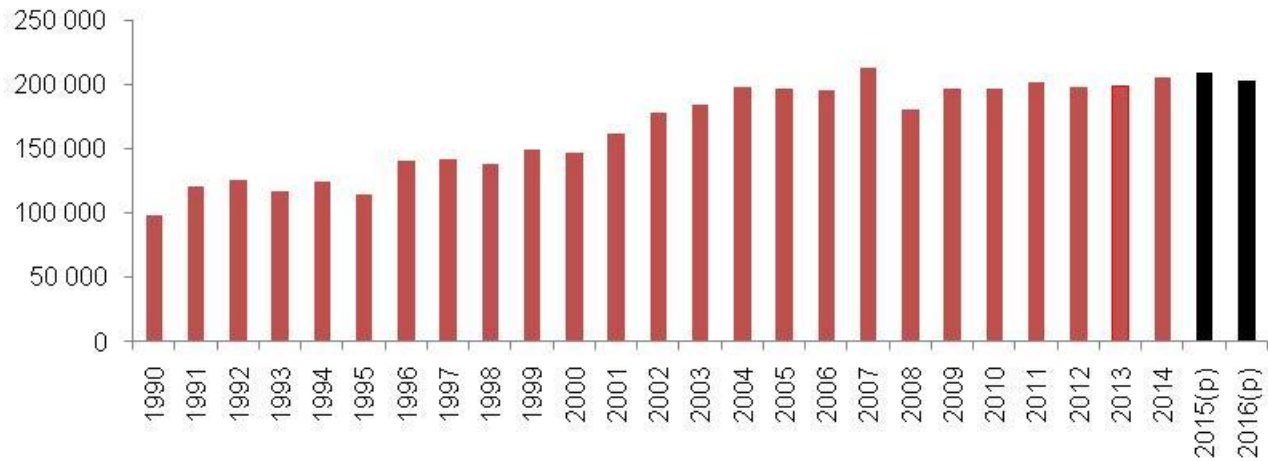

VENTES MLS® EN ONTARIO²

MISES EN CHANTIER D'HABITATIONS EN ONTARIO¹ (TOUTES LES RÉGIONS)

1. Le degré d'incertitude est plus élevé pour ces perspectives. Dans la publication, la SCHL donne non seulement des prévisions ponctuelles, mais aussi des fourchettes de prévisions et les risques associés à ces prévisions, le cas échéant. Les prévisions qui figurent dans ce document sont fondées sur les renseignements qui étaient disponibles en date du 21 janvier 2015.