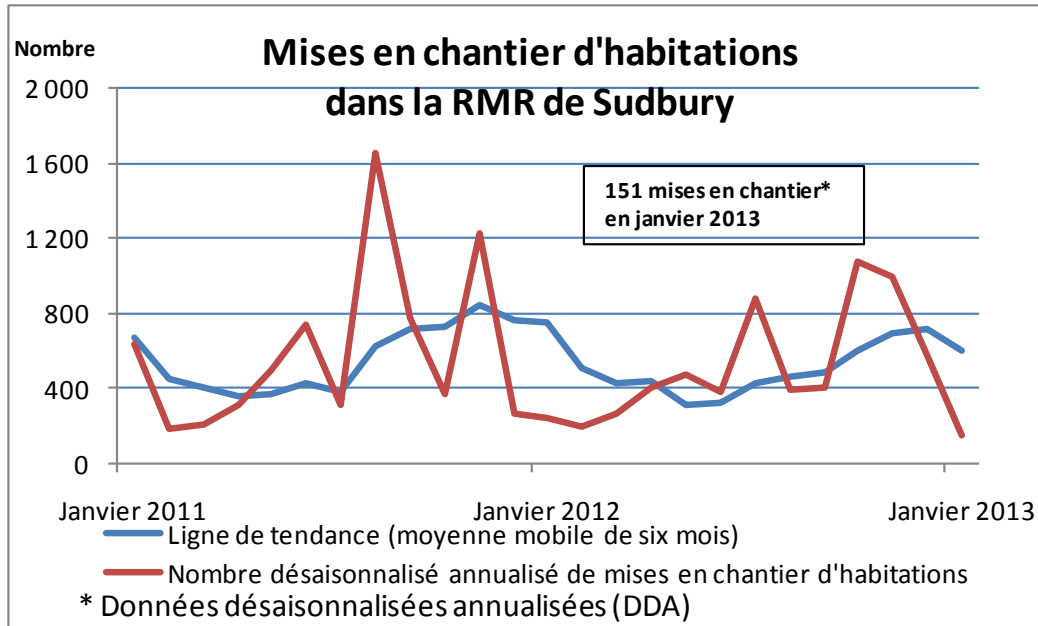

COMMUNIQUÉ

Données provisoires sur les mises en chantier d'habitations Janvier 2012 et 2013

RMR ¹ du Grand Sudbury	Janvier 2012	Janvier 2013
Données réelles		
Janvier – maisons individuelles	3	1
Janvier – logements collectifs	4	6
Janvier – tous les logements	7	7
	Décembre 2012	Janvier 2013
DDA ²		
Tous les logements	574	151

Source : SCHL

¹ Région métropolitaine de recensement

² Données désaisonnalisées annualisées

Données détaillées disponibles sur demande