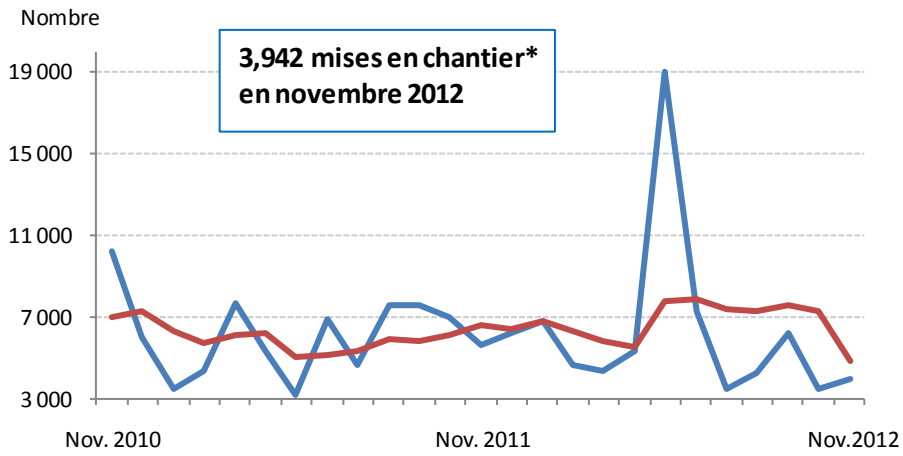

### Mises en chantier d'habitations dans la RMR de Ottawa

— Nombre désaisonnalisé annualisé de mises en chantier d'habitations

— Ligne de tendance (moyenne mobile sur six mois)

\* Données désaisonnalisées annualisées (DDA)