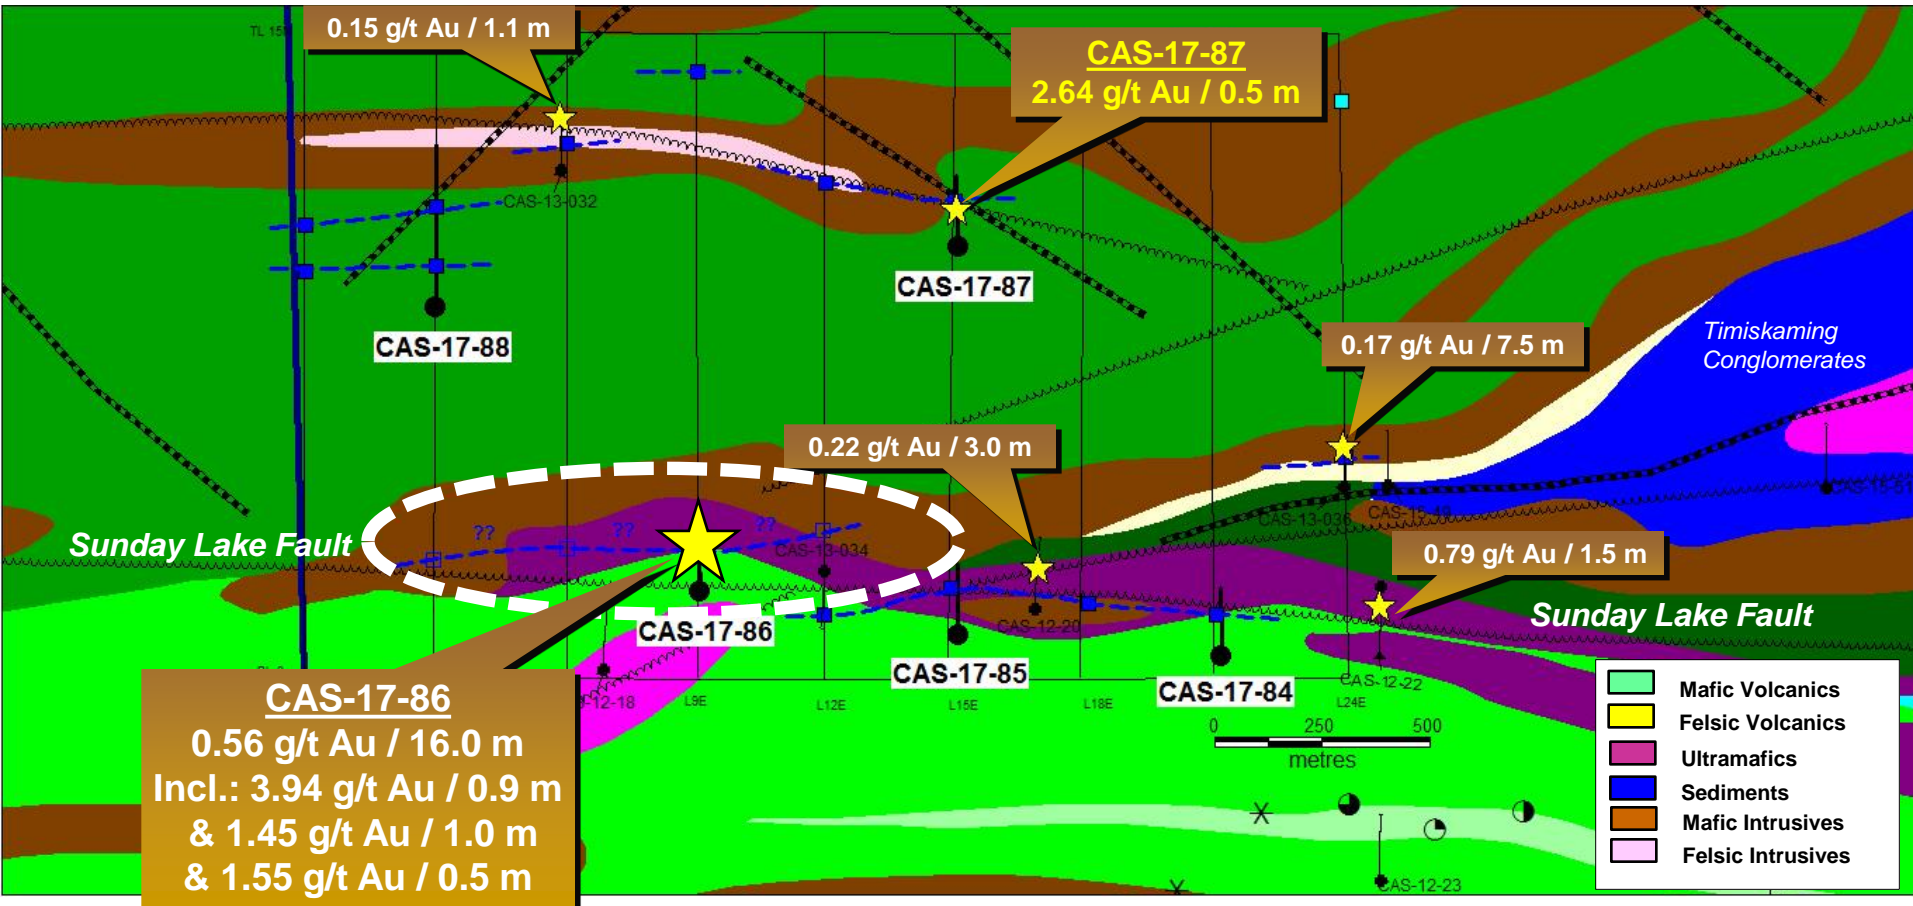

-  Casault Property
-  New Au-bearing structure
-  Gold Showings

**0.56 g/t Au / 16.00 m (180.50 à 196.50 m)**

***Incluant:***

- **1.55 g/t Au / 0.50 m ( 180.50 à 181.00 m)**
- **3.94 g/t Au / 0.90 m ( 181.00 à 181.90 m)**
- **1.45 g/t Au / 1.00 m ( 190.00 à 191.00 m)**