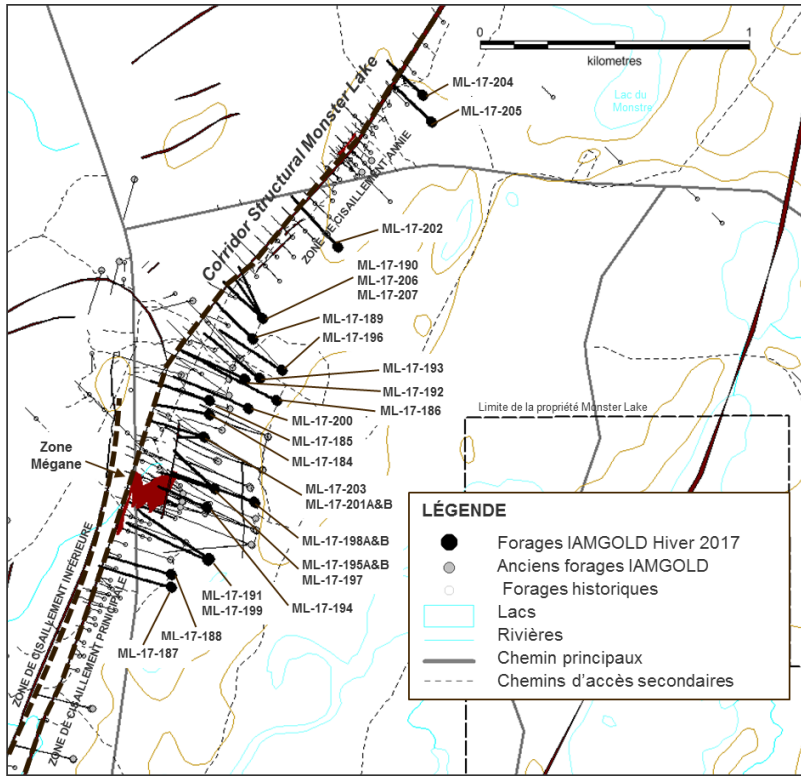

### CARTE DE SURFACE DES FORAGES – PROJET MONSTER LAKE

### CORRIDOR STRUCTURAL MONSTER LAKE – Sections Longitudinales