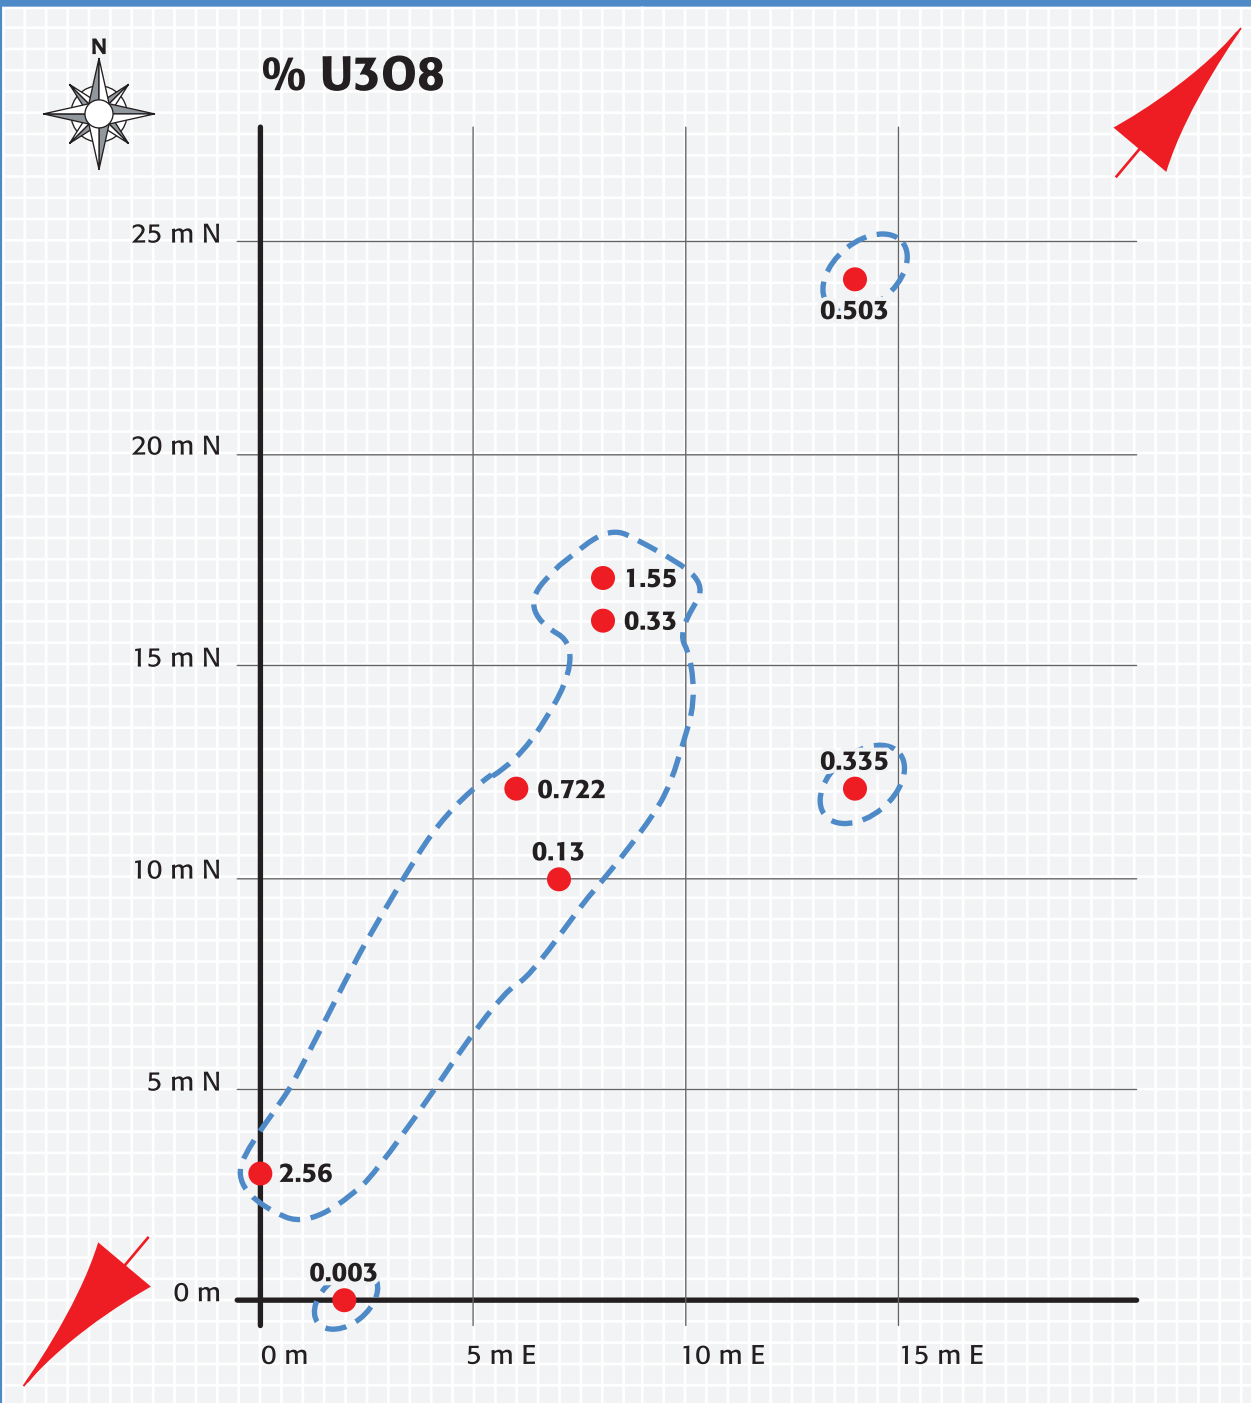

# GODZILA SHOWING HOTISH PROJECT 2009 GRAB-SAMPLES VALUES IN % U308

**DIOS**  
EXPLORATION