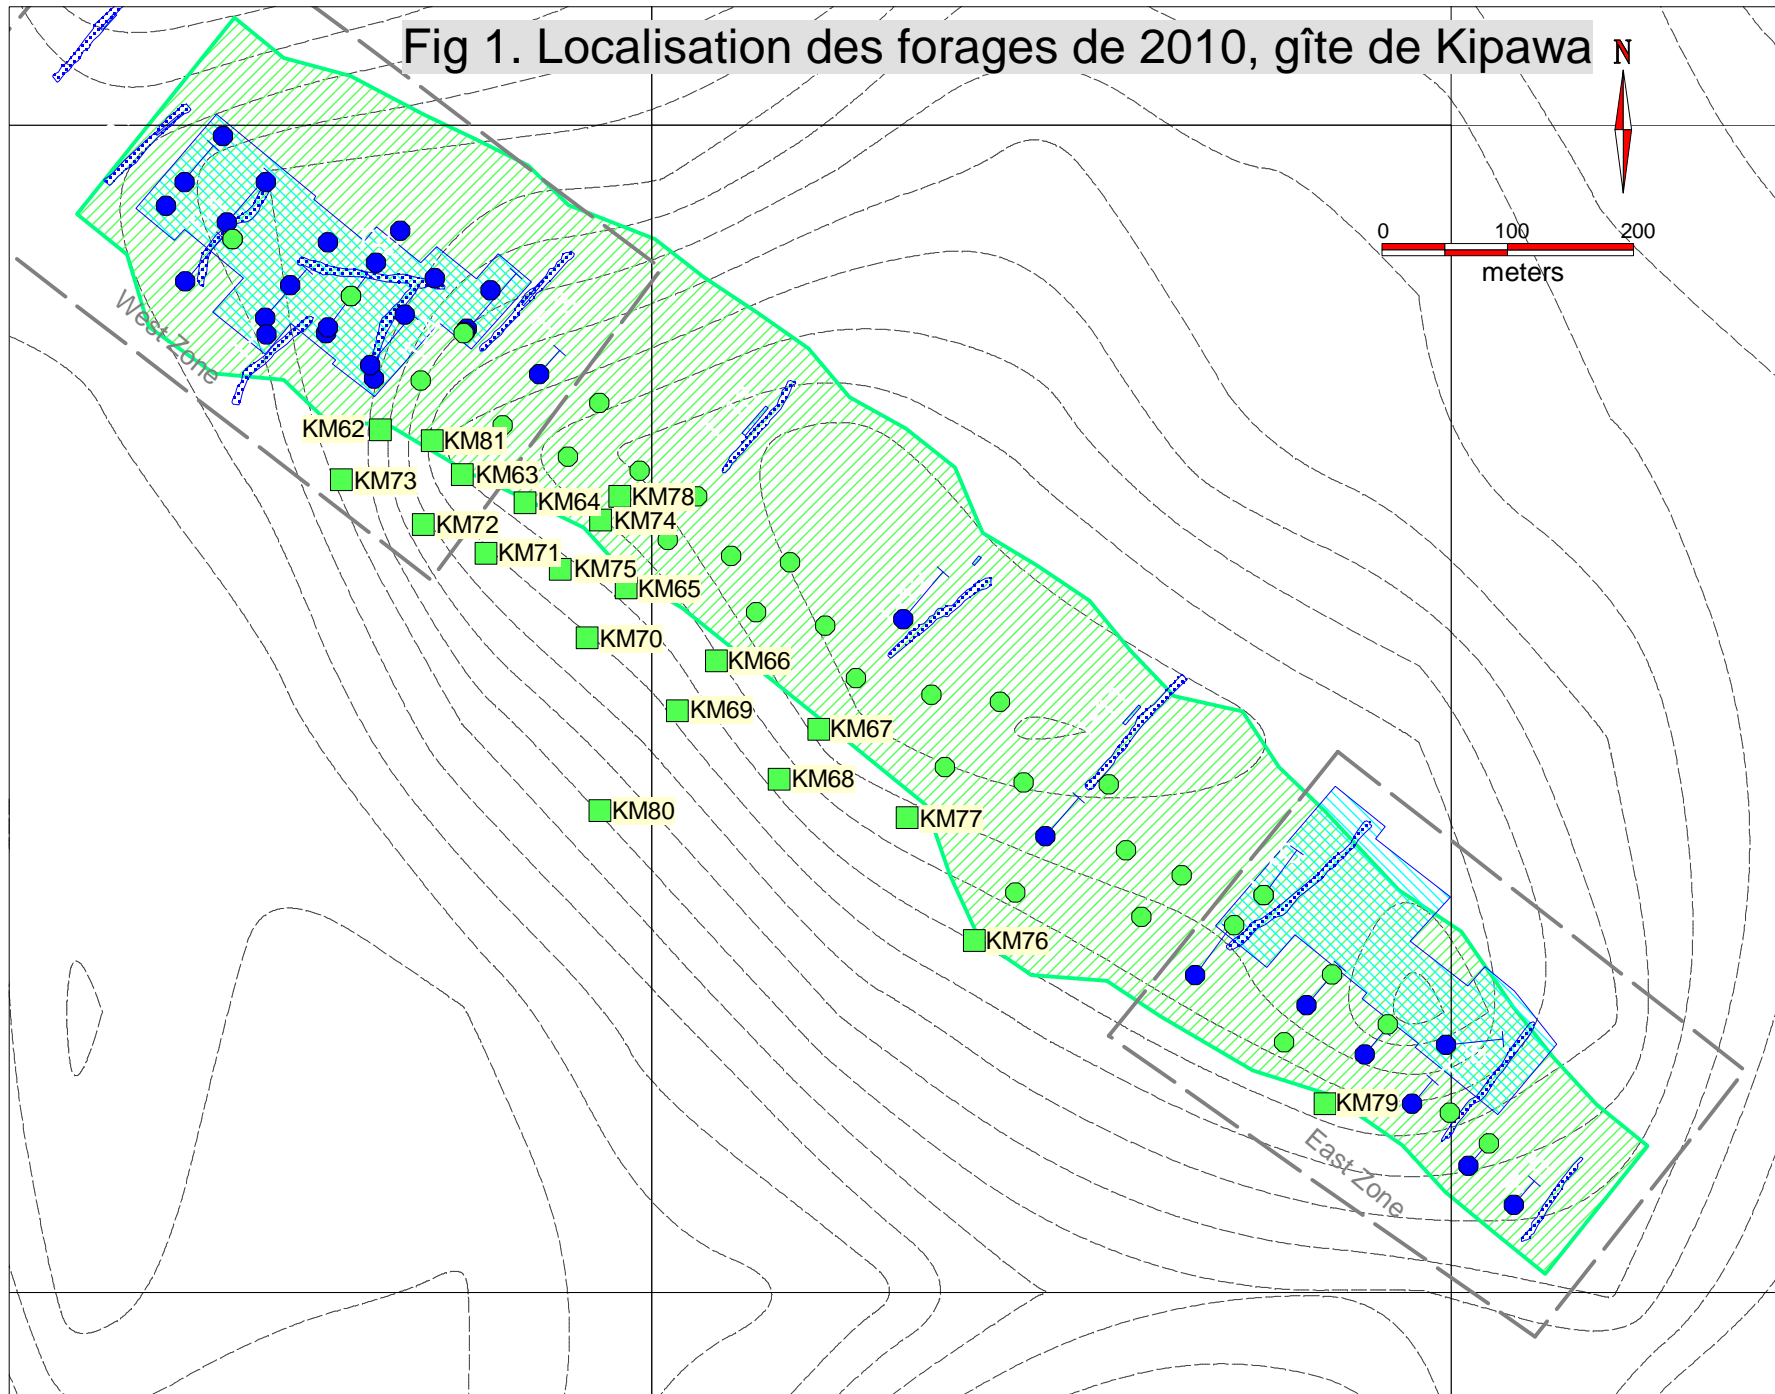

Fig 1. Localisation des forages de 2010, gîte de Kipawa

Bleu = Forages et tranchées Unocal,
Bleu = Ressources historiques

Vert = Ressources 43-101 de Matamec, Forages 2009 (cercles) et Forages 2010 (carrés)

Lat-Long NAD83. 1:6 000. Lignes de niveaux = 5m.