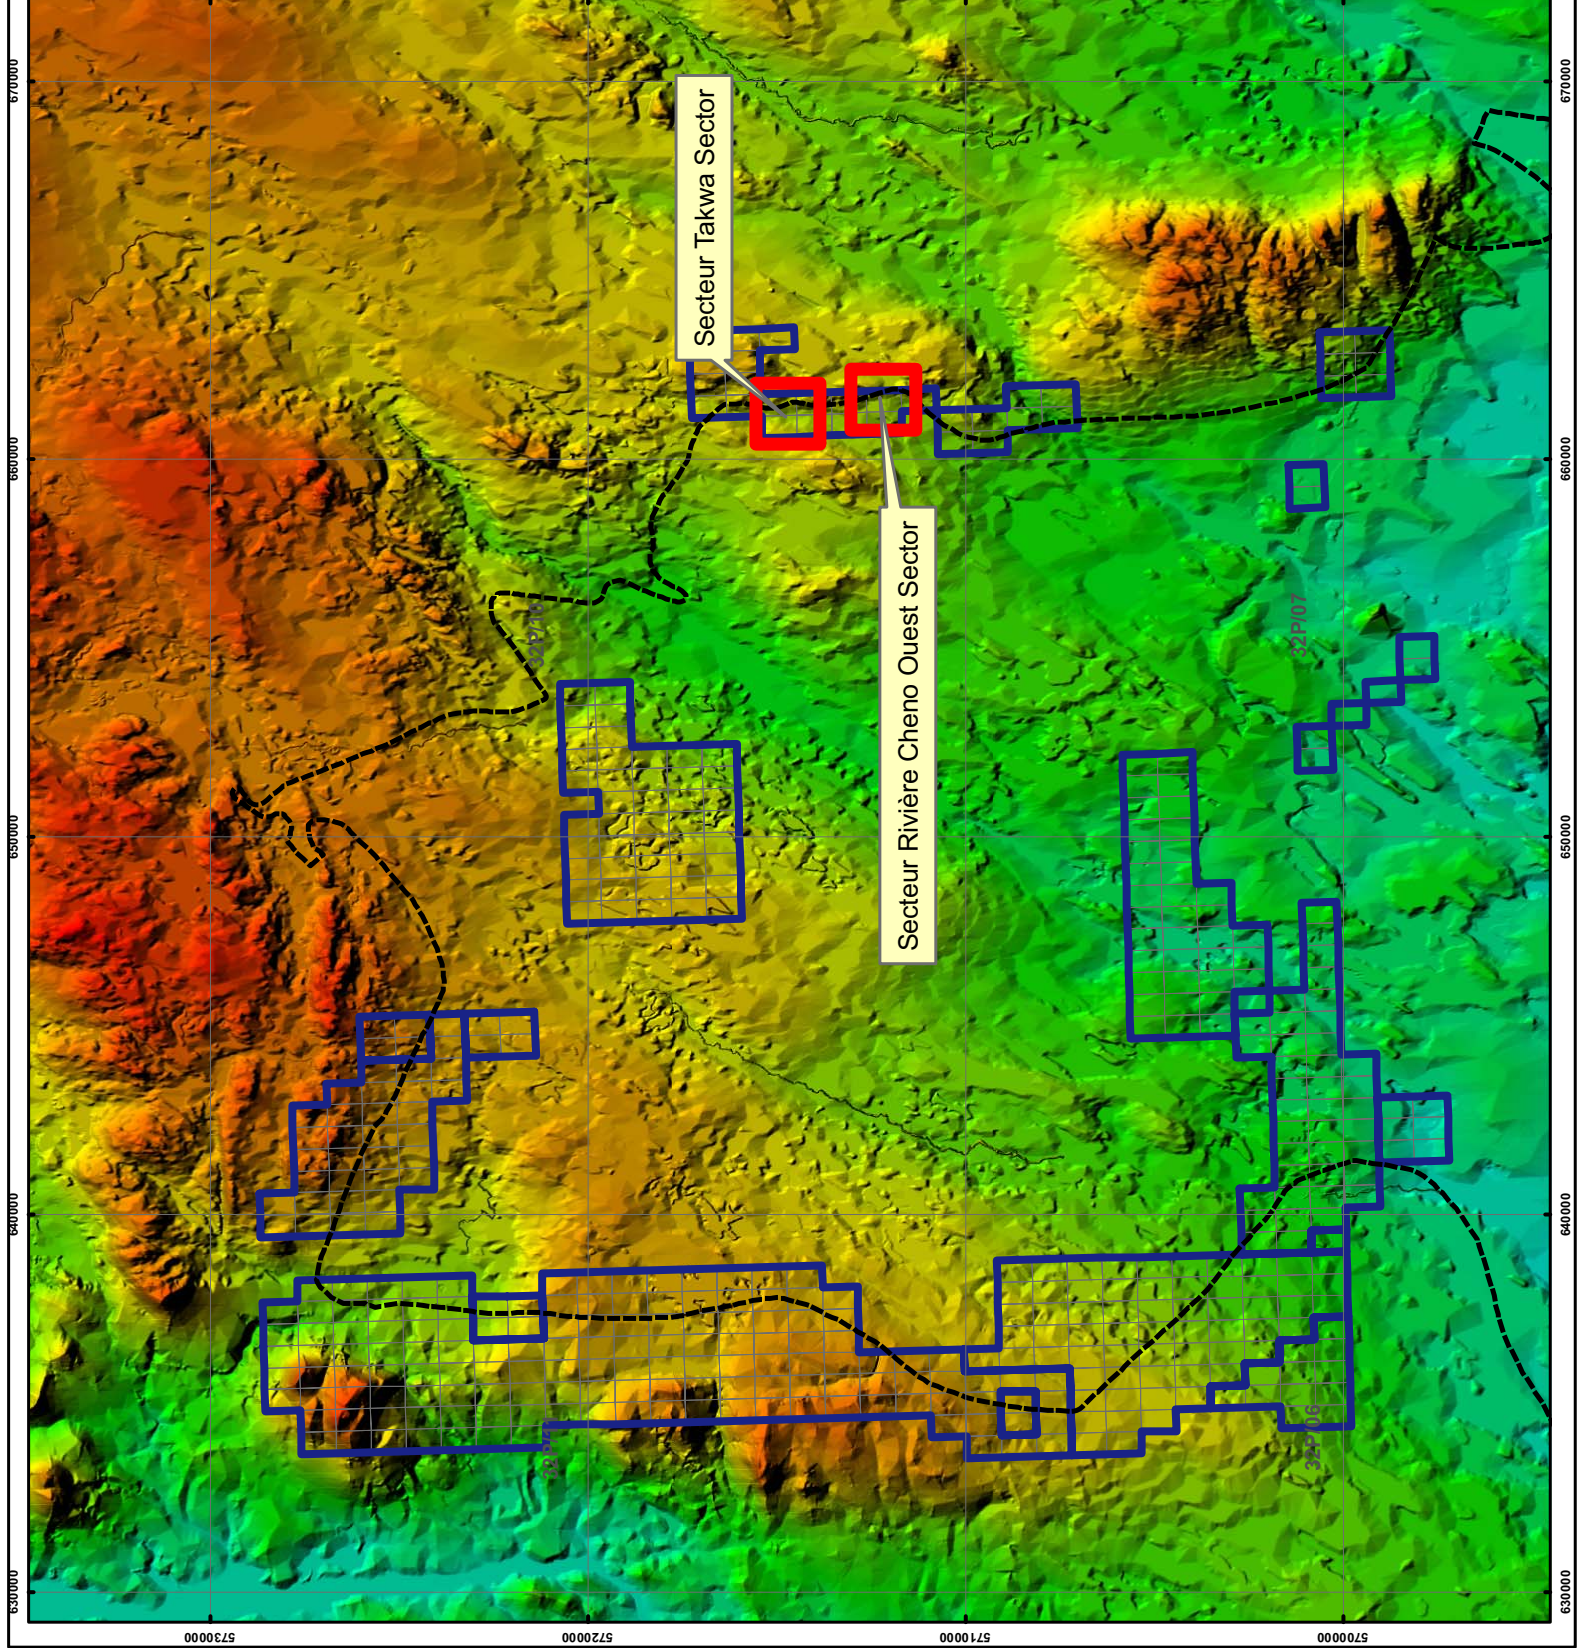

Legend

- Contour de propriété / Property limit
- Contacte de non-conformité / Unconformity contact

Golden Valley Mines Ltd
Mines de la Vallée de L'Or Lée

**LOCALISATION DE LA
PROPRIÉTÉ
PROPERTY LOCATION**

Figure 1

Propriété Mistassini Prospect

Legend

- Lithologie / Lithology**
- I1B - Granite / Granite
 - I3B - Diabase / Diabase
 - S4 - Conglomérat / Conglomérate
 - Contacte de non-conformité / Unconformity contact

- Forage 2008 GZZ / GZZ 2008 Drillhole
- ⊕ Forage Historique (approx.) / Historical Drillhole

**CARTE DES FORAGES
RÉSULTAT D'ANALYSE
DDH PLAN MAP
ASSAY HIGHLIGHTS**

Figure 2

Propriété Mistassini Prospect
Secteur Rivière Cheno Ouest Sector