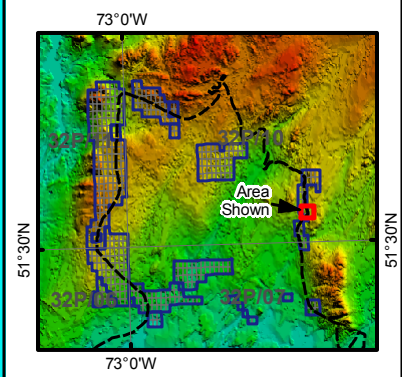

- Forage 2008 GZZ / GZZ 2008 Drillhole
- ⊕ Forage Historique (approx.) / Historical Drillhole

**CARTE DES FORAGES
RÉSULTAT D'ANALYSE
DDH PLAN MAP
ASSAY HIGHLIGHTS**

Figure 2

Propriété Mistassini Prospect
Secteur Rivière Cheno Ouest Sector