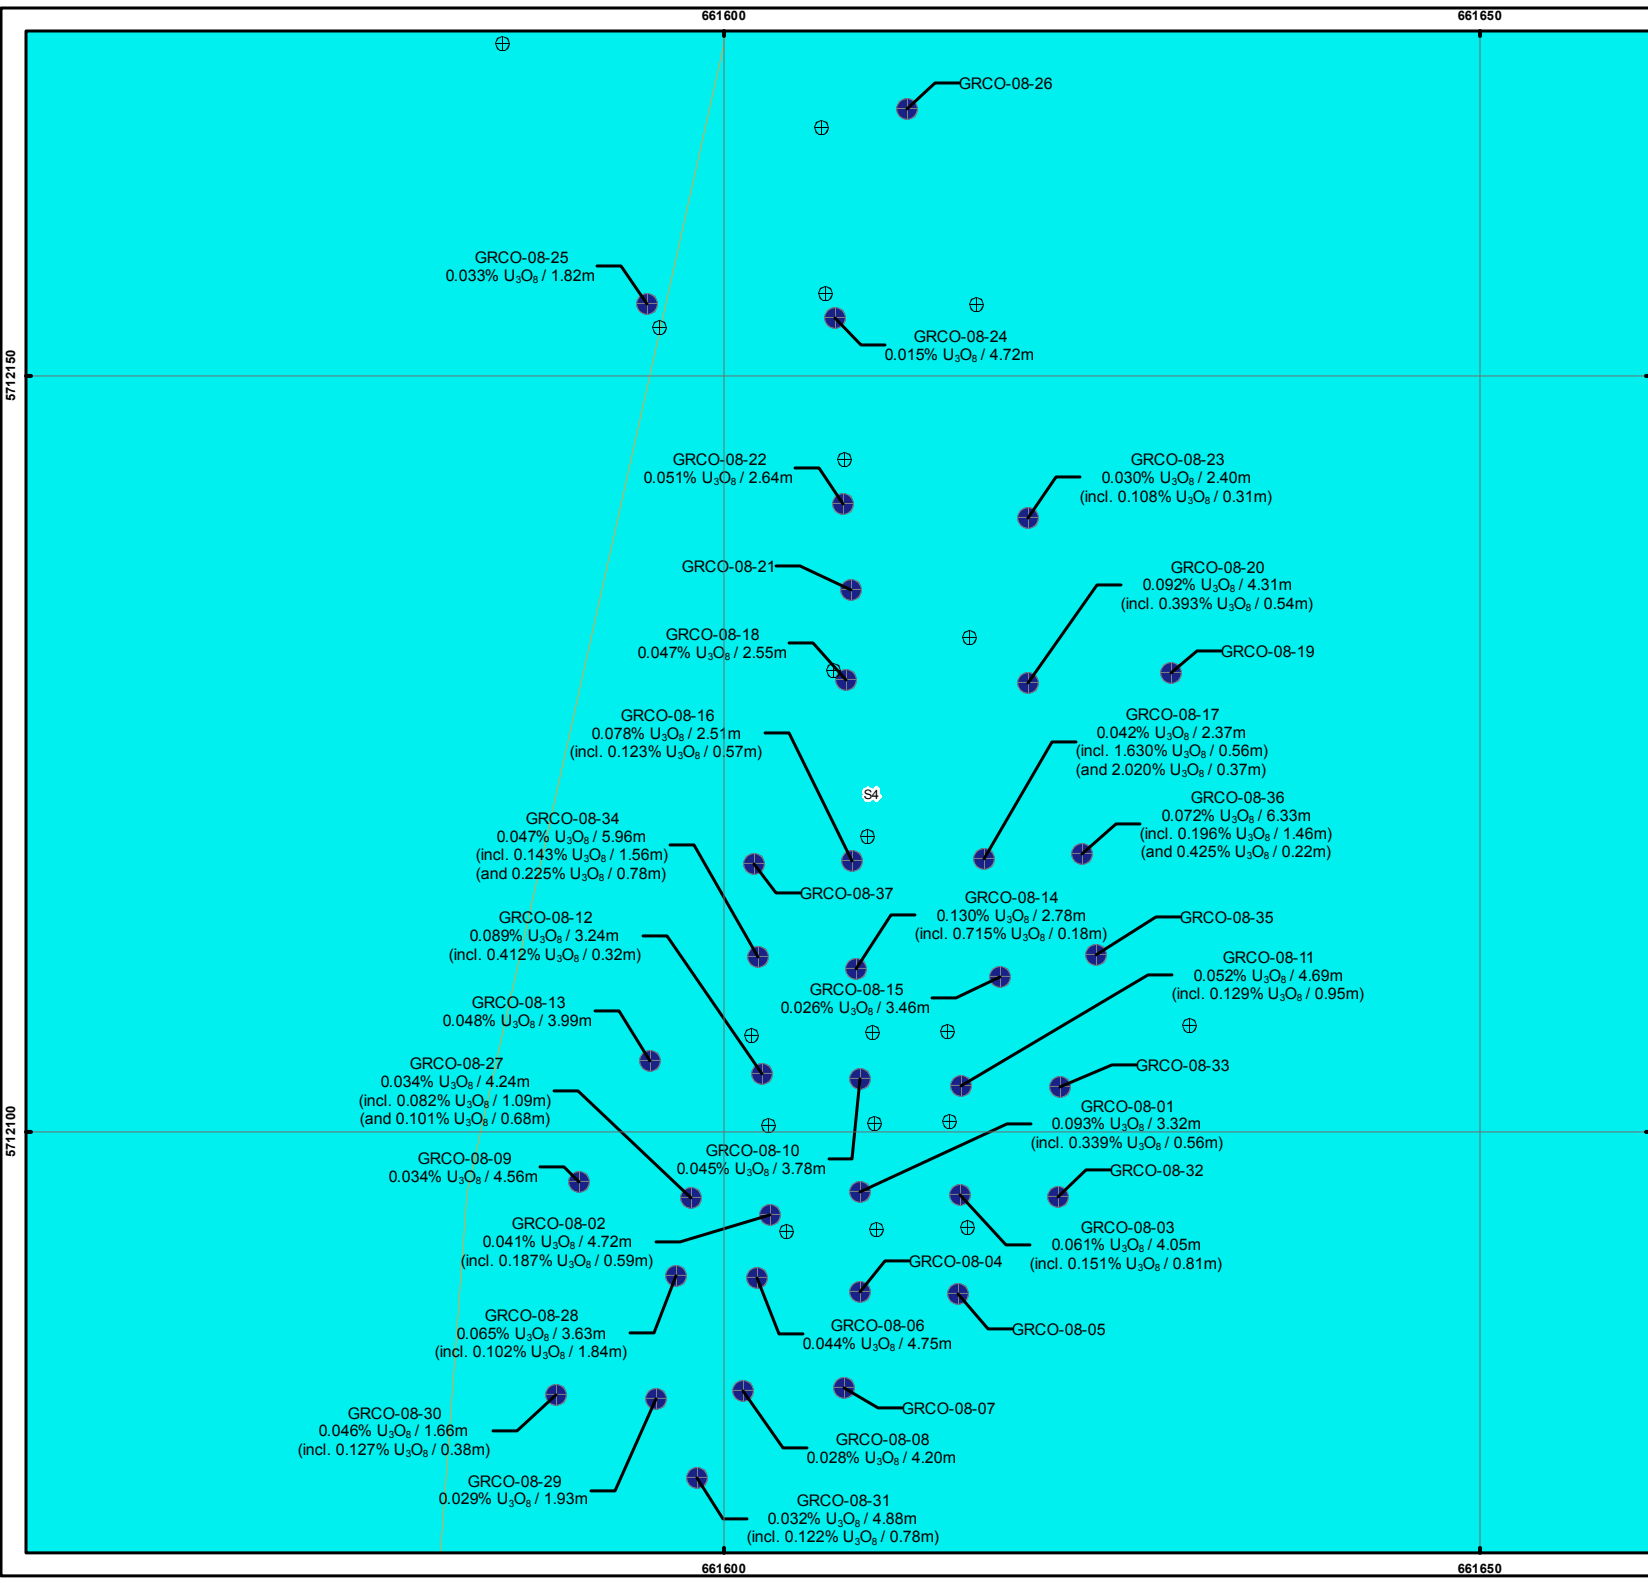

Legend

- Contour de propriété / Property limit
- Contacte de non-conformité / Unconformity contact

Golden Valley Mines Ltd
Mines de la Vallée de L'Or Lée

**LOCALISATION DE LA
PROPRIÉTÉ
PROPERTY LOCATION**

Figure 1

Propriété Mistassini Prospect

Legend

- Lithologie / Lithology**
- I1B - Granite / Granite
 - I3B - Diabase / Diabase
 - S4 - Conglomérat / Conglomérate
 - Contacte de non-conformité / Unconformity contact

- Forage 2008 GZZ / GZZ 2008 Drillhole
- ⊕ Forage Historique (approx.) / Historical Drillhole

**CARTE DES FORAGES
RÉSULTAT D'ANALYSE
DDH PLAN MAP
ASSAY HIGHLIGHTS**

Figure 2

Propriété Mistassini Prospect
Secteur Rivière Cheno Ouest Sector