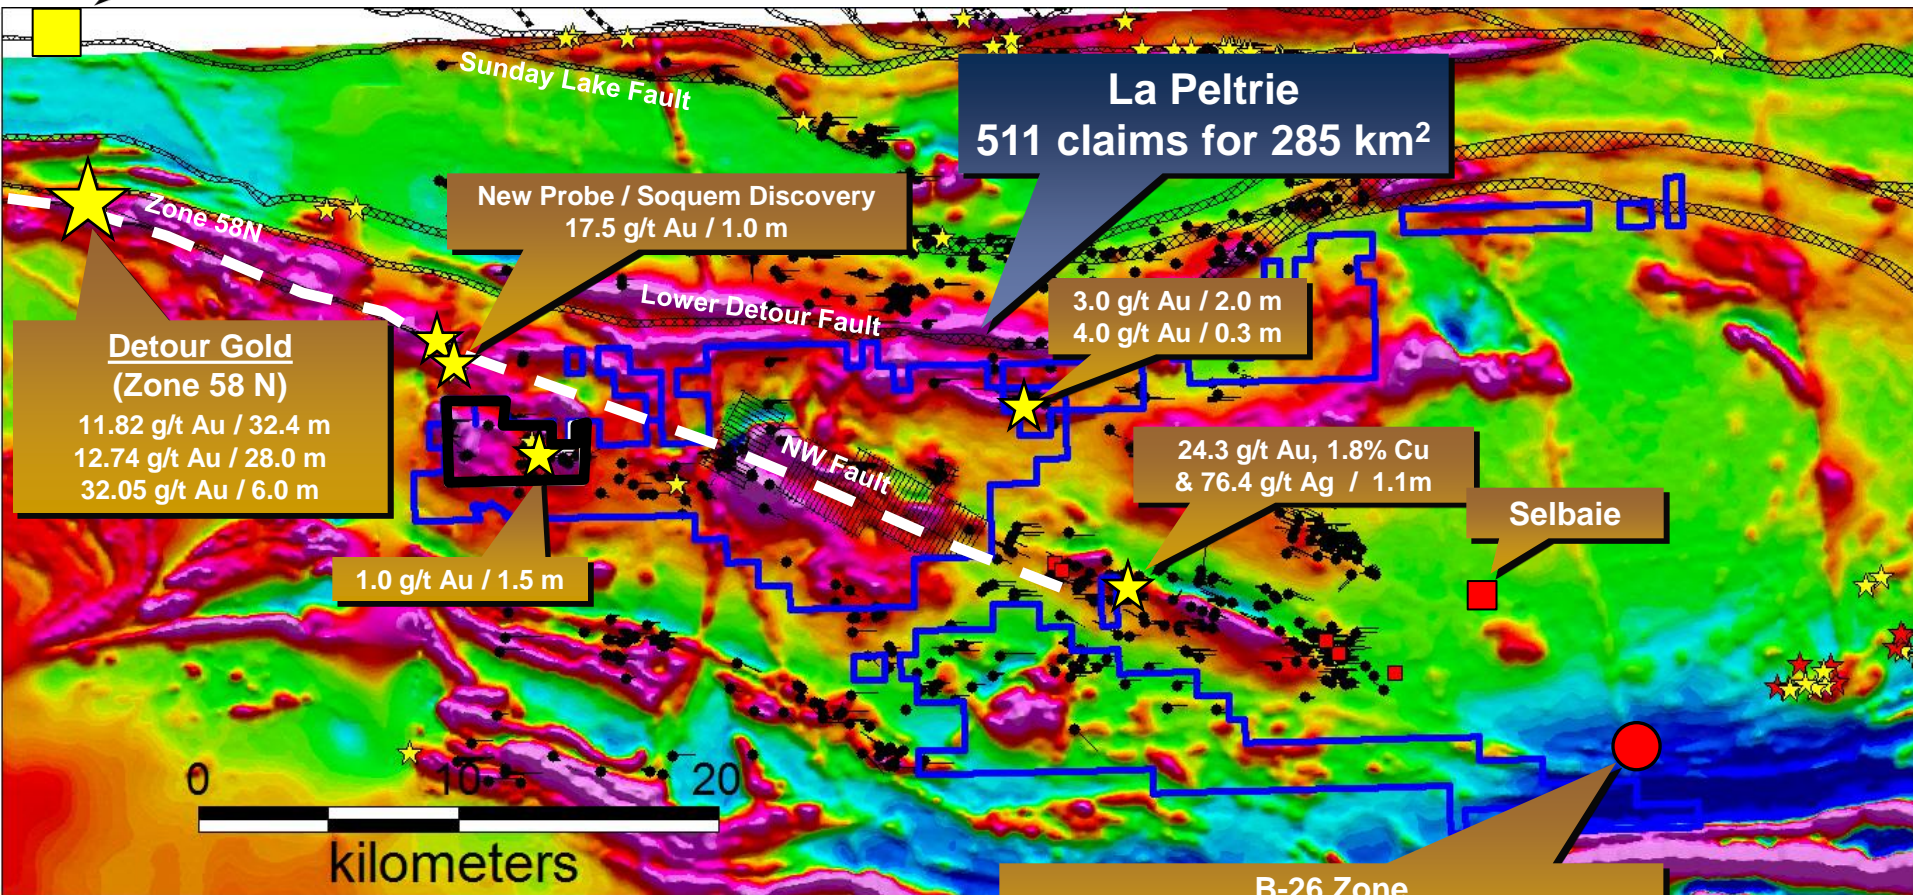

Detour Lake Mine
Reserves 14.4 Moz Au

La Peltrie
511 claims for 285 km²

New Probe / Soquem Discovery
17.5 g/t Au / 1.0 m

3.0 g/t Au / 2.0 m
4.0 g/t Au / 0.3 m

Detour Gold
(Zone 58 N)
11.82 g/t Au / 32.4 m
12.74 g/t Au / 28.0 m
32.05 g/t Au / 6.0 m

1.0 g/t Au / 1.5 m

24.3 g/t Au, 1.8% Cu
& 76.4 g/t Ag / 1.1m

Selbaie

B-26 Zone
21.2% Zn, 526.6 g/t Ag, 3.8% Pb, 0.7% Cu / 3.4 m
12.2% Cu, 1.3 g/t Au, 14.0 g/t Ag / 2.0 m

Midland / NioBay La Peltrie Option

New target area (IP OreVision Survey)