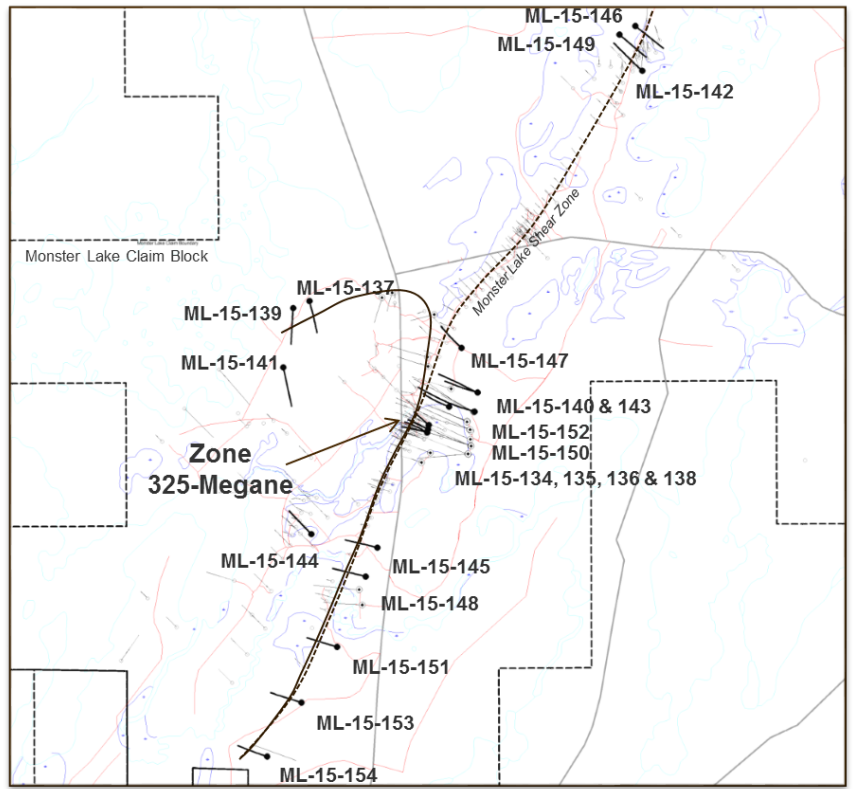

CARTE DE SURFACE DES FORAGES – PROJET MONSTER LAKE

Légende

- Forage Hiver 2015
- ⊙ Forage 2014
- Forage historique (pre-2014)

PROGRAMME DE FORAGE HIVER 2015 MONSTER LAKE – RÉSULTATS FINAUX

Section Longitudinale de la Zone 325-Megane