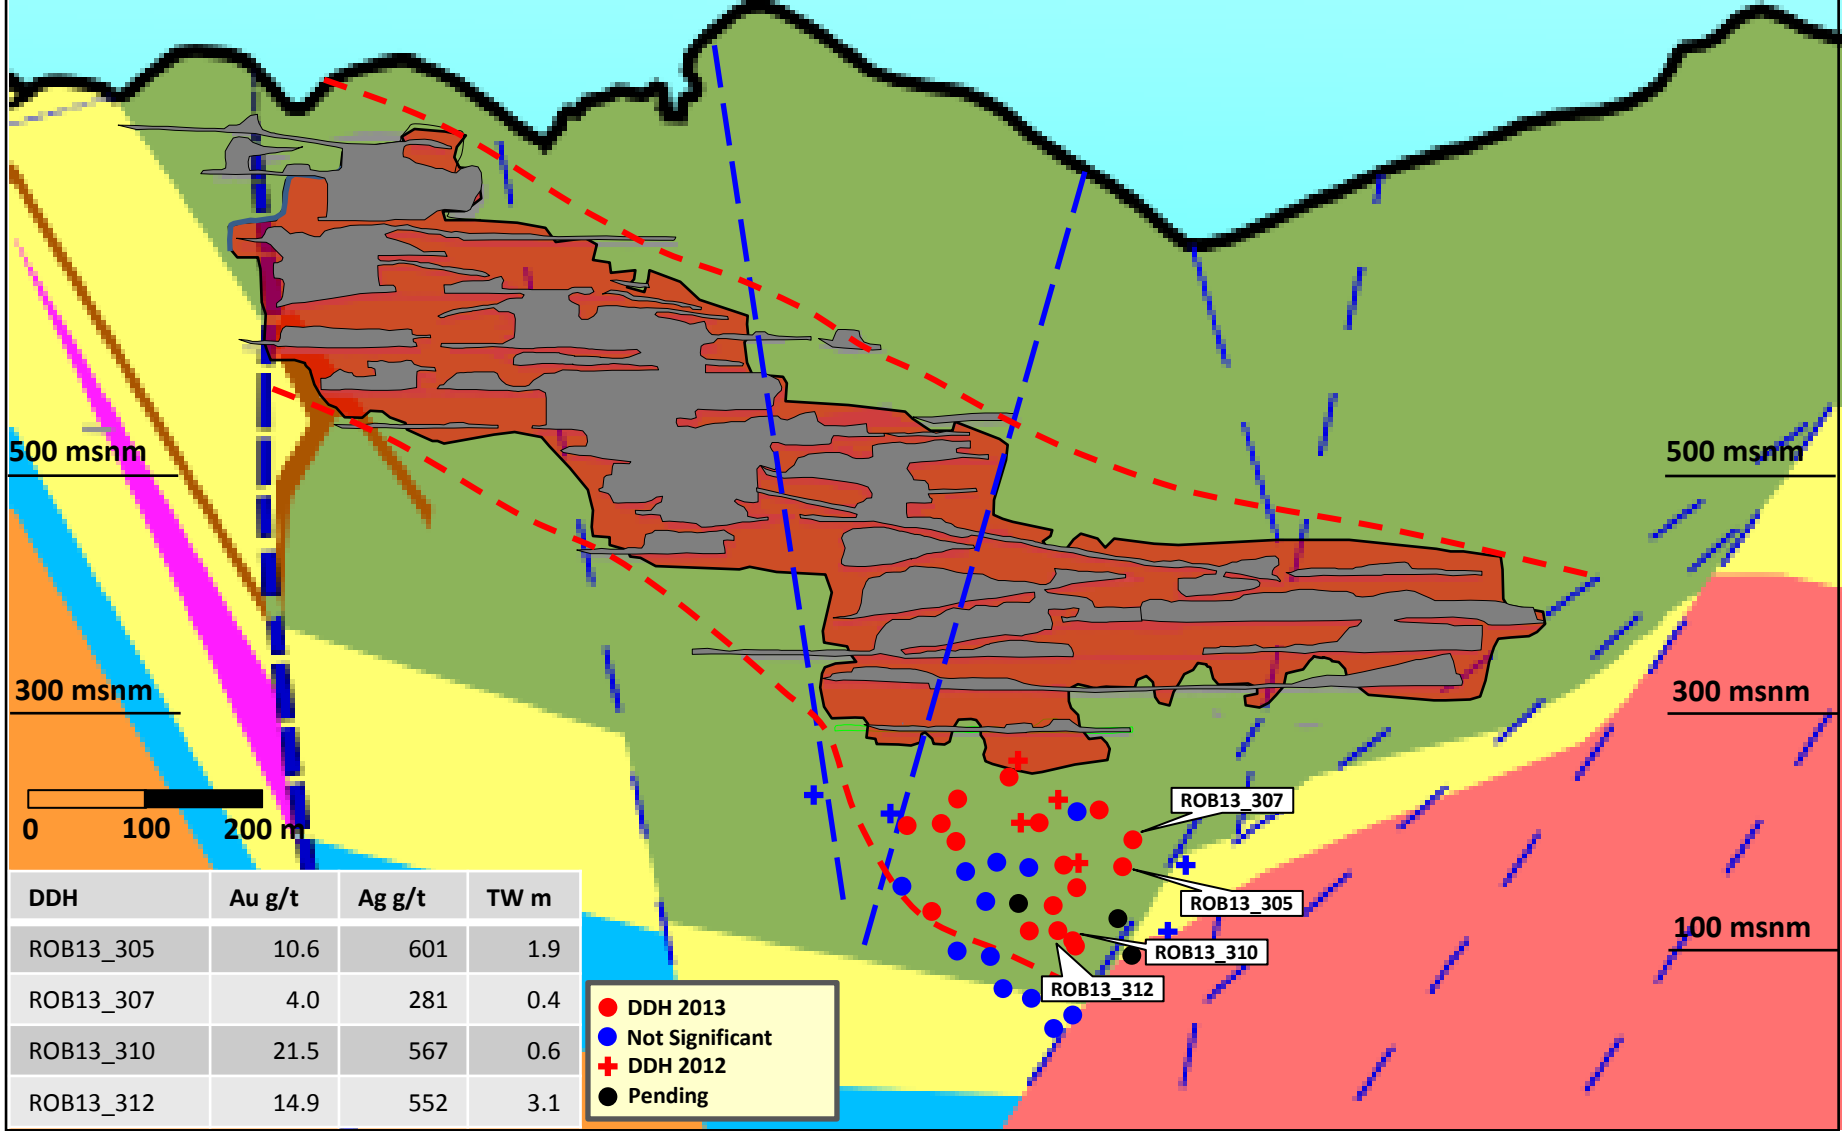

# Robertita Vein

SW

NE

500 msnm

500 msnm

300 msnm

300 msnm

0 100 200 m

100 msnm

DDH	Au g/t	Ag g/t	TW m
ROB13_305	10.6	601	1.9
ROB13_307	4.0	281	0.4
ROB13_310	21.5	567	0.6
ROB13_312	14.9	552	3.1

- DDH 2013
- Not Significant
- ✚ DDH 2012
- Pending

ROB13\_307

ROB13\_305

ROB13\_310