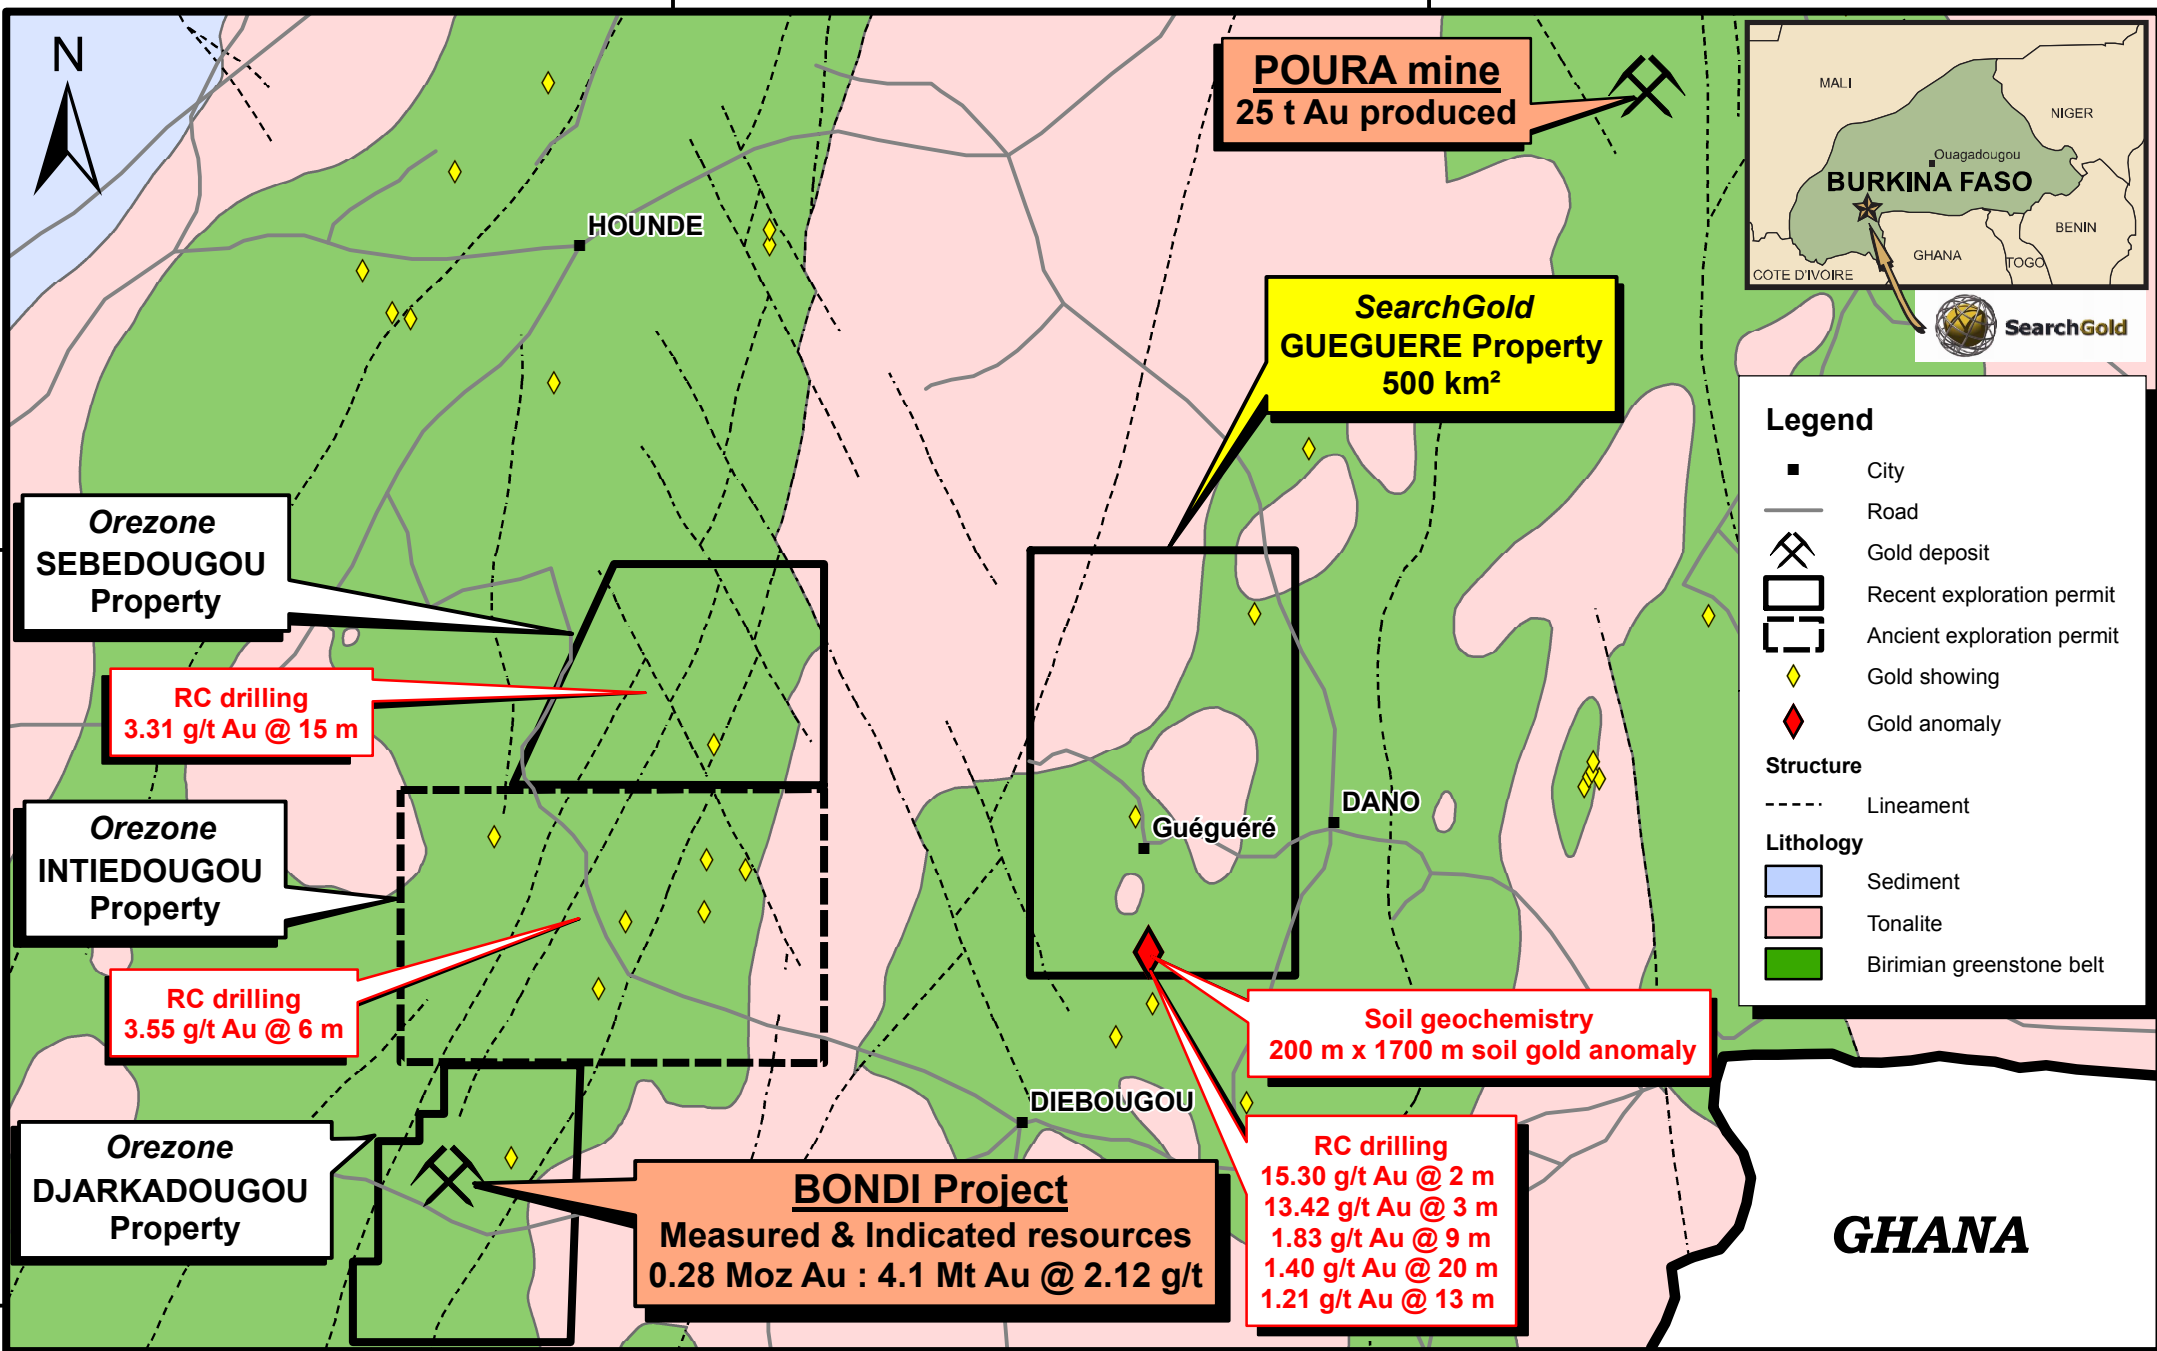

WGS-84 UTM 30N

450000 m E

500000 m E

1250000 m N

1250000 m N

1200000 m N

1200000 m N

450000 m E

500000 m E

SearchGold

GUEGUERE PROPERTY
Burkina Faso