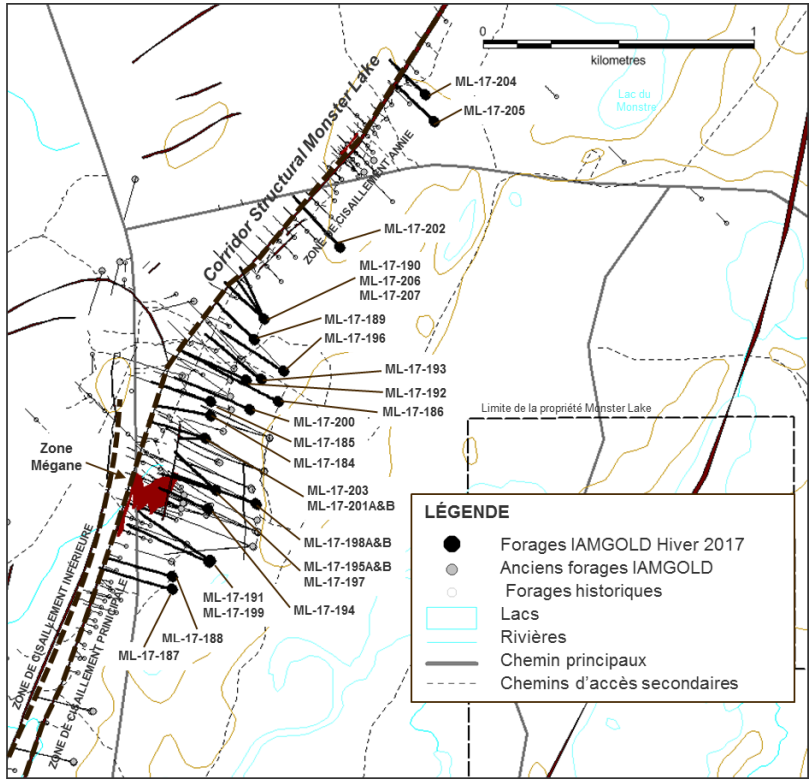

# CARTE DE SURFACE DES FORAGES – PROJET MONSTER LAKE

## CORRIDOR STRUCTURAL MONSTER LAKE – Sections Longitudinales