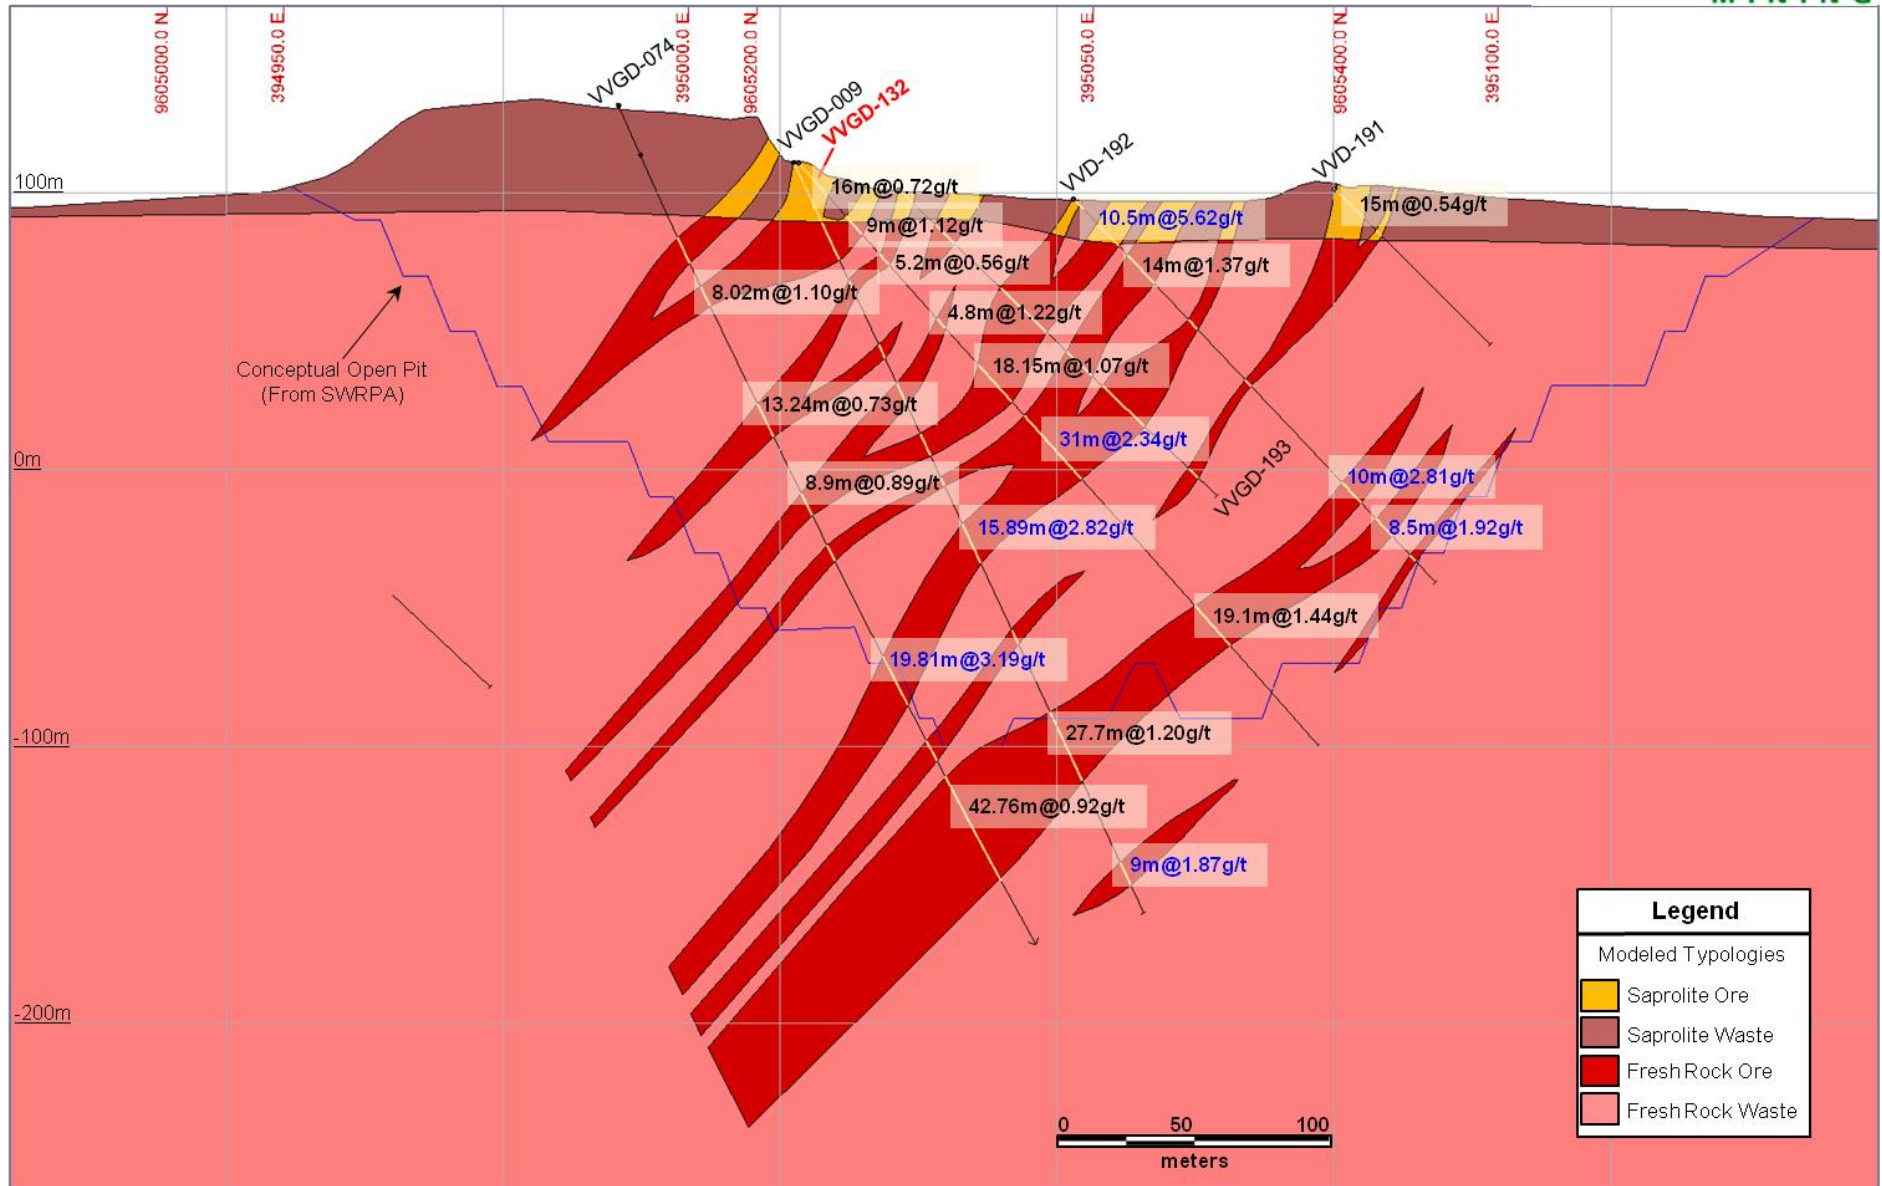

Volta Grande Gold Project

Ouro Verde Deposit - Cross Section 550 NW