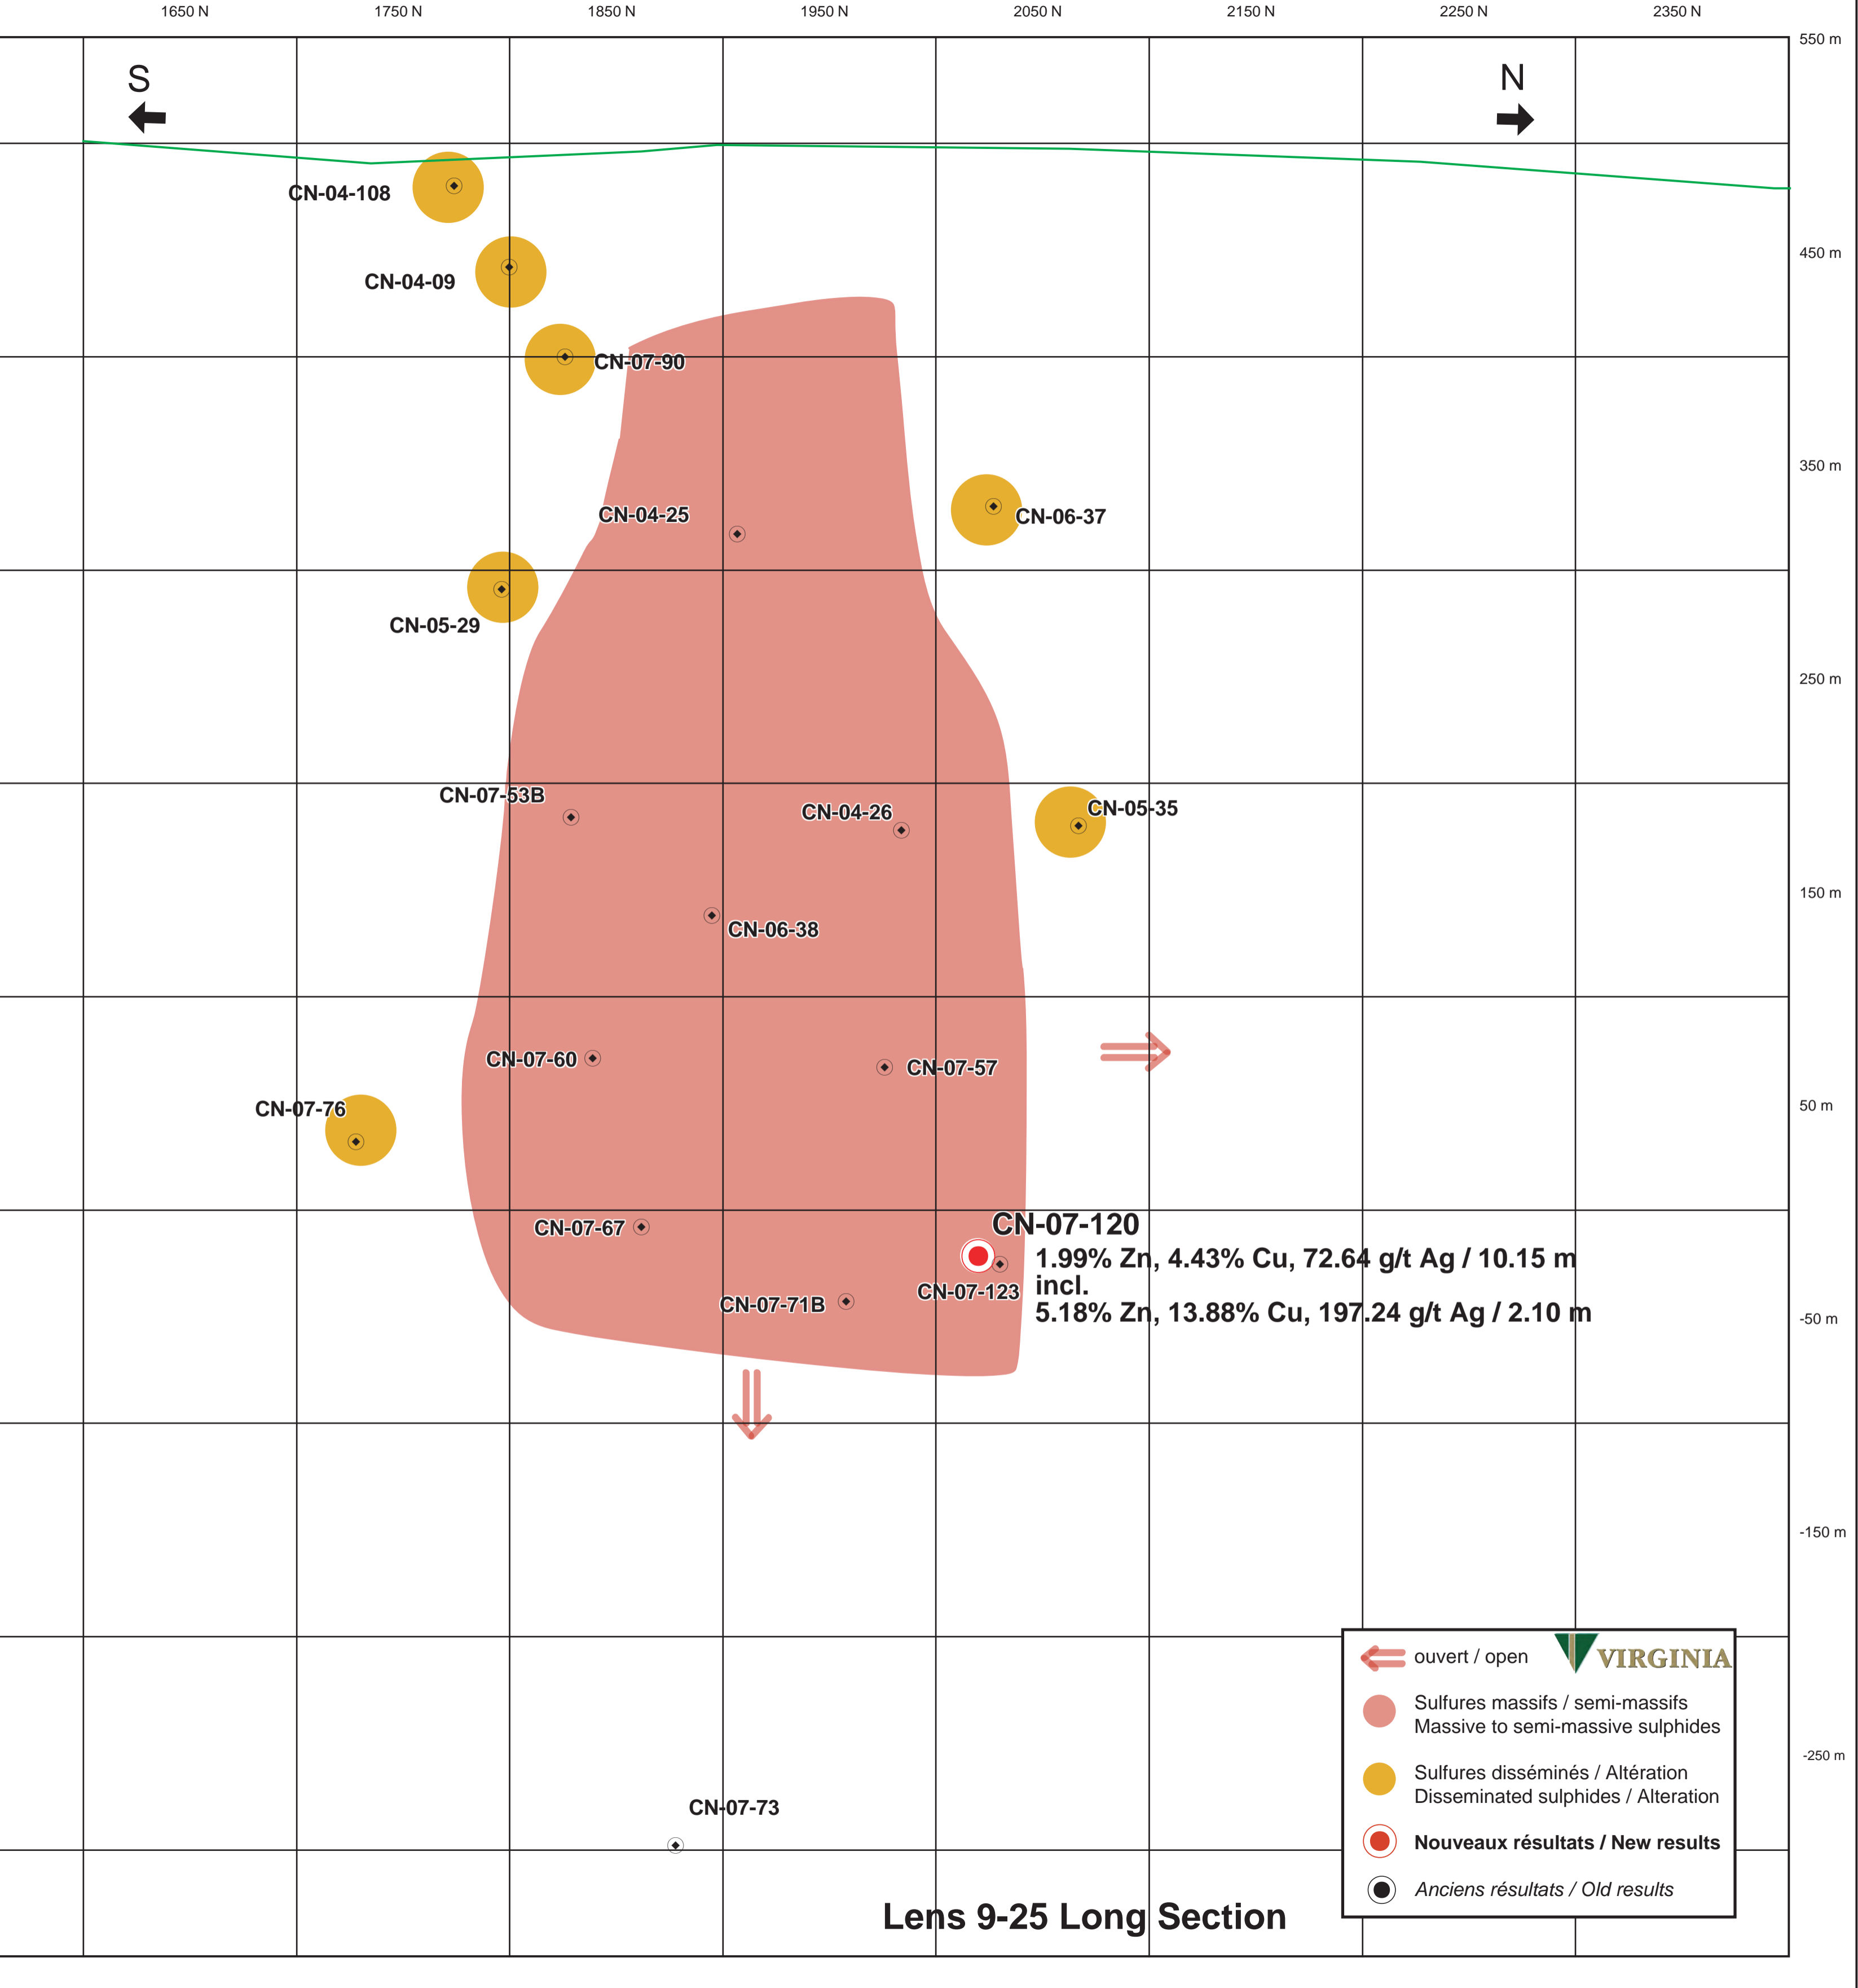

550 m
450 m
350 m
250 m
150 m
50 m
-50 m
-150 m
-250 m

550 m
450 m
350 m
250 m
150 m
50 m
-50 m
-150 m
-250 m

S
↑

N
↓

CN-04-108

CN-04-09

CN-07-90

CN-04-25

CN-06-37

CN-05-29

CN-07-53B

CN-04-26

CN-05-35

CN-06-38

CN-07-60

CN-07-57

CN-07-76

CN-07-67

CN-07-120

CN-07-71B

CN-07-123

CN-07-73

Lens 9-25 Long Section