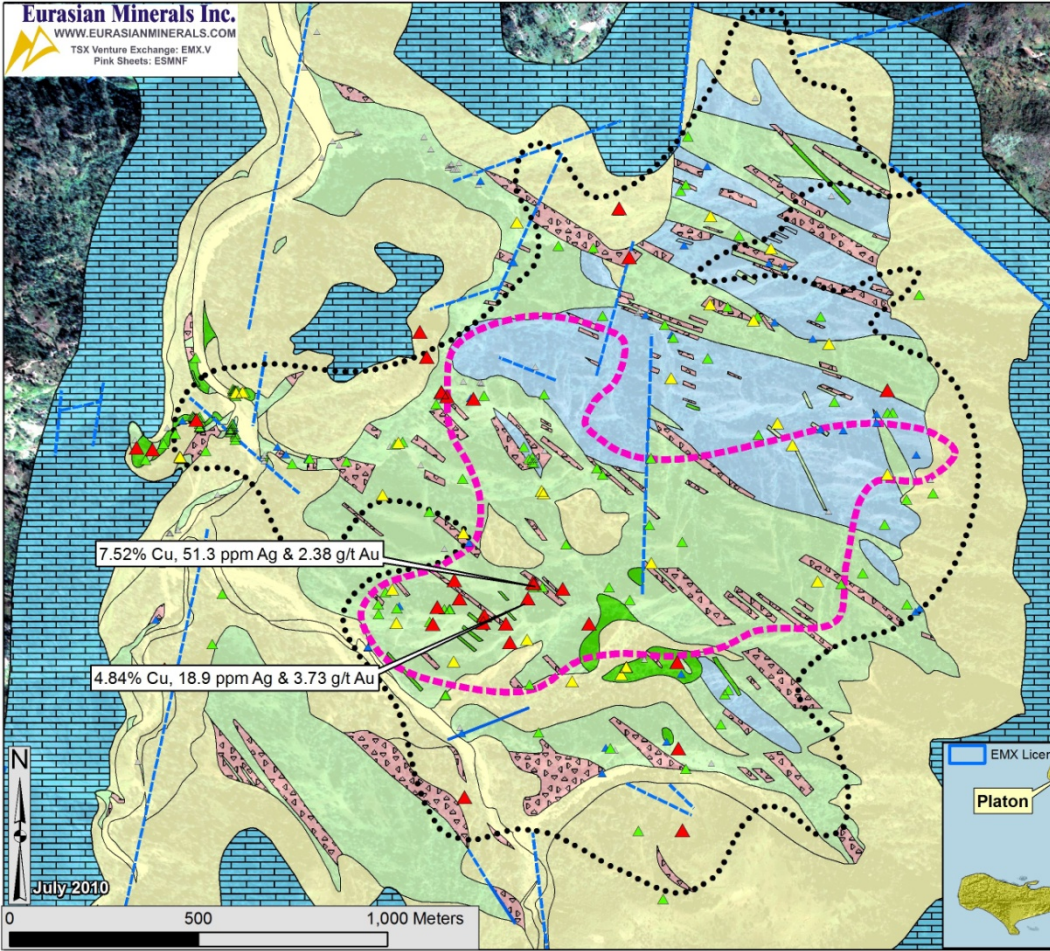

**Platon License  
 Vert des Gris  
 Porphyry Prospect**

- Geochemistry**
- Rocks**
- ▲ > 10,000 ppm Cu
  - ▲ 5,000 - 10,000
  - ▲ 1,000 - 5,000
  - ▲ 500 - 1,000
  - ▲ < 500 ppm Cu
- Soil**
- > 1000 ppm Cu
  - > 500 ppm Cu
- Geology**
- Alluvium
  - Limestone
  - Diorite
  - Porphyry-I
  - Porphyry-II
  - Breccia
  - Fault
  - Inferred Fault

**Eurasian Minerals Inc.**  
WWW.EURASIANMINERALS.COM  
TSX Venture Exchange: EMX.V  
Pink Sheets: ESMNF

**Platon License  
Vert des Gris  
Porphyry Prospect**

Soil Geochemistry  
[Pink dashed line] > 1000 ppm Cu  
[Dotted line] > 500 ppm Cu