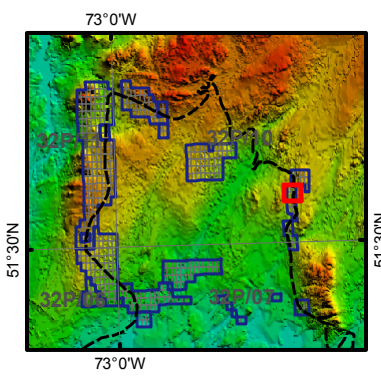

Legend

- Lithologie / Lithology**
- I1B - Granite / Granite
 - I3B - Diabase / Diabase
 - S4 - Conglomérat / Conglomerate

- Contact de non-conformité / Unconformity contact
- ⊕ Forage Historique (approx.) / Historical Drillhole
- Forage 2008 GZZ / GZZ 2008 Drillhole

Golden Valley Mines Ltd
Mines de la Vallée de L'Or Ltée

**CARTE DES FORAGES
RÉSULTAT ÉCHANTILLON
DDH PLAN MAP
ASSAY HIGHLIGHTS**

Figure 2

**Propriété Mistassini Prospect
Secteur Takwa Ouest Sector**