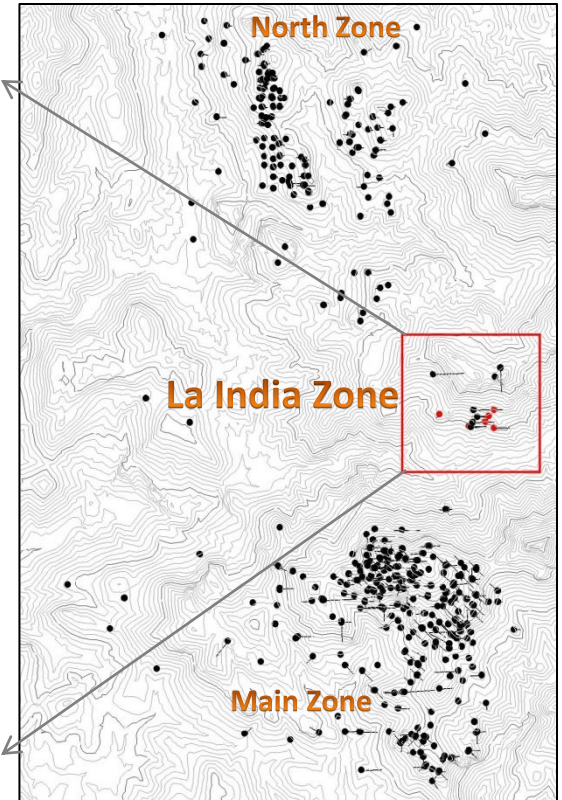

## La India New Discovery Zone

- 2004 Drill Hole
- 2009 Drill Hole
- Rock Chips
  - ▲ Au < 0.4 g/t
  - ▲ Au > 0.4 g/t