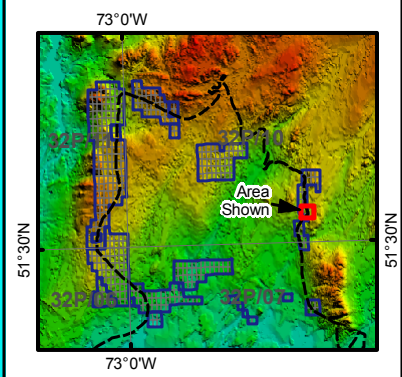

Legend

Lithologie / Lithology

- I1B - Granite / Granite
- I3B - Diabase / Diabase
- S4 - Conglomérat / Conglomérate

- Contacte de non-conformité / Unconformity contact

- Forage 2008 GZZ / GZZ 2008 Drillhole
- Forage Historique (approx.) / Historical Drillhole

Golden Valley Mines Ltd
Mines de la Vallée de L'Or Ltée

**CARTE DES FORAGES
RÉSULTAT ÉCHANTILLON
DDH PLAN MAP
ASSAY HIGHLIGHTS**

Figure 2

Propriété Mistassini Prospect
Secteur Cheno Ouest Sector