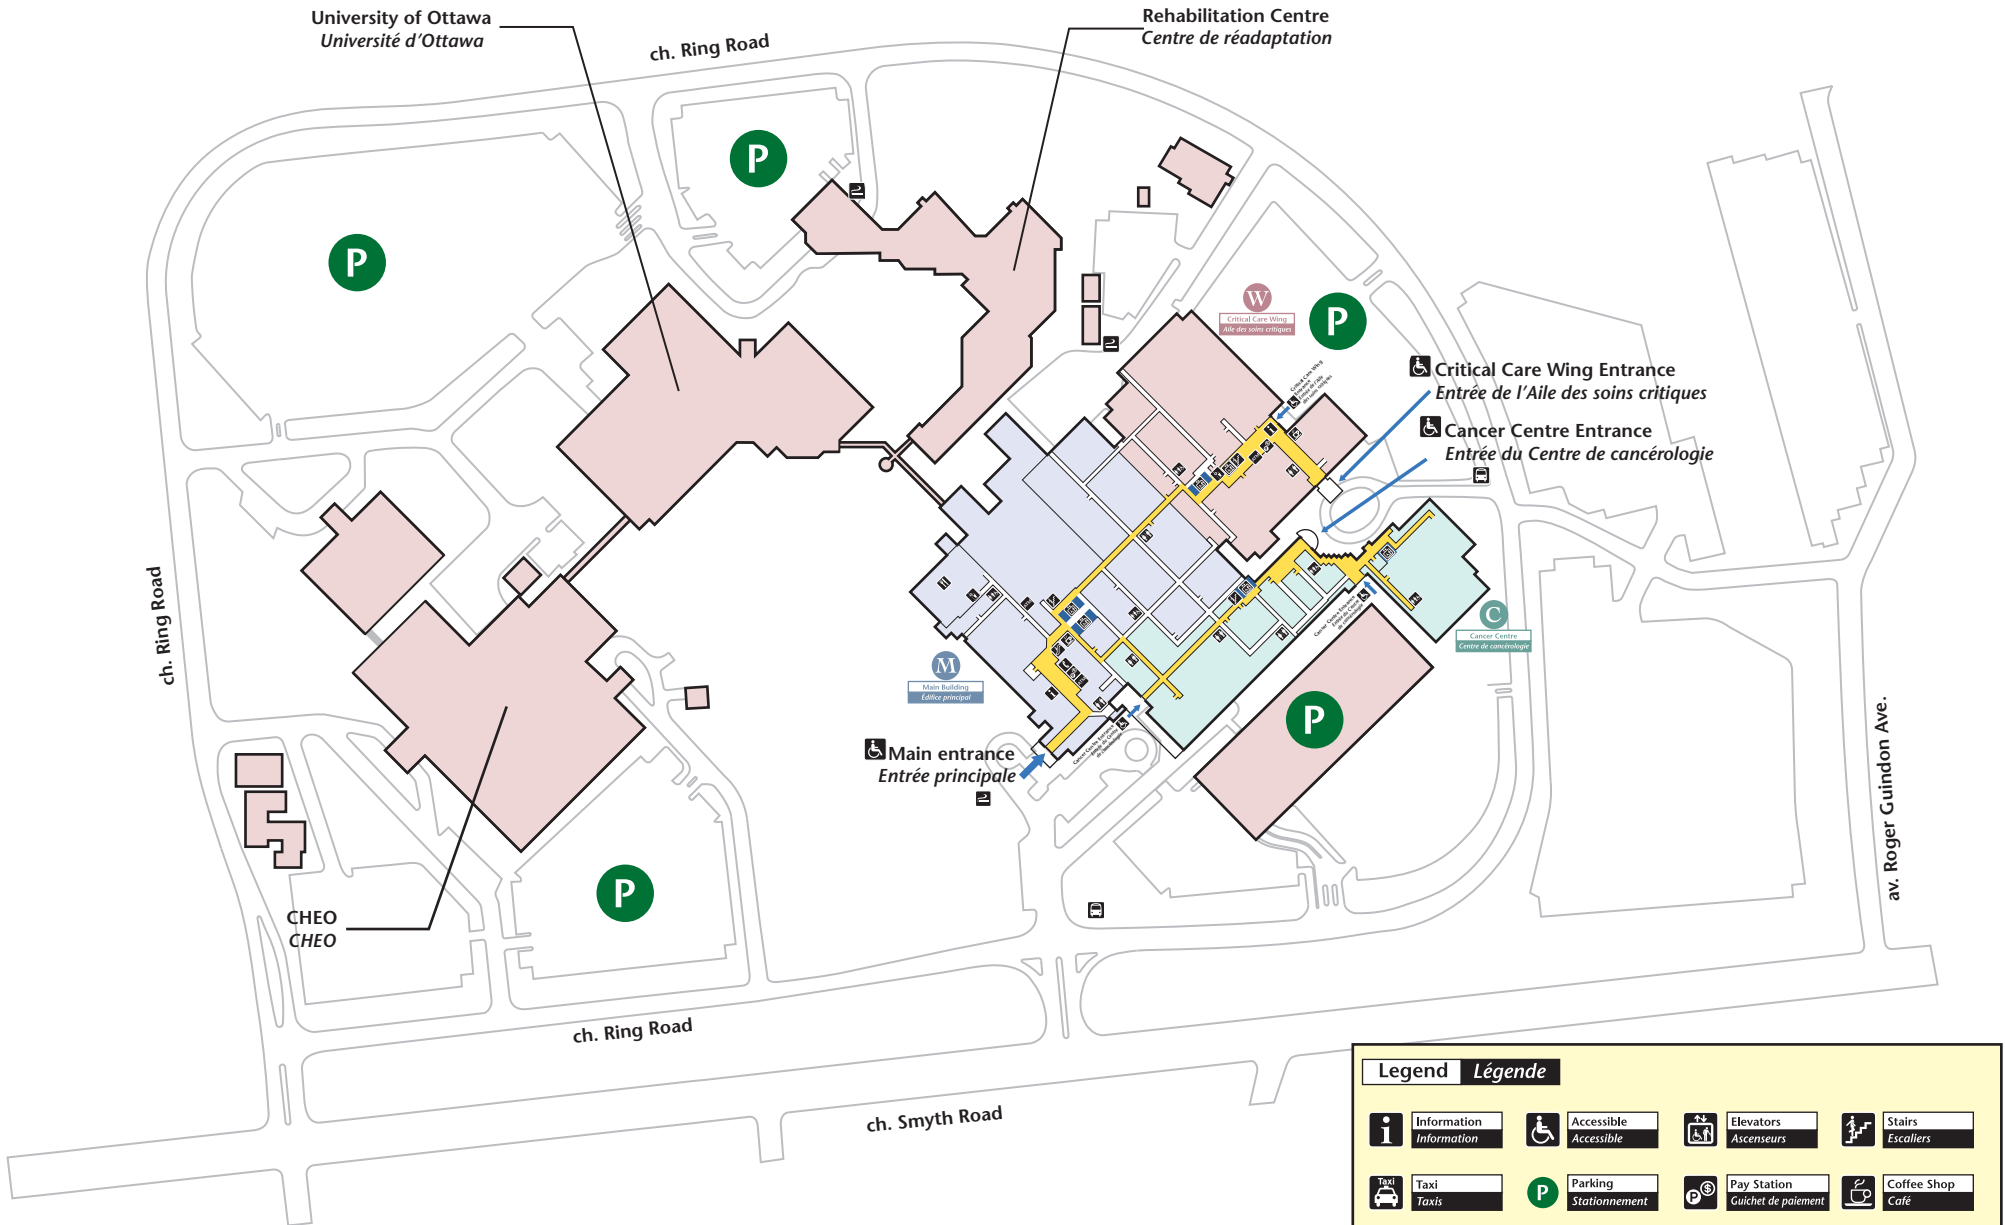

# General Campus *Campus Général*

501 ch. Smyth Rd., Ottawa, Ontario K1H 8L6  
Tel./Tél.: 613-722-7000

Legend	Légende	
	Information	Information
	Accessible	Accessible
	Elevators	Ascenseurs
	Stairs	Escaliers
	Taxi	Taxis
	Parking	Stationnement
	Pay Station	Guichet de paiement
	Coffee Shop	Café
	Washrooms	Toilettes
	Telephone	Téléphone
	Food	Restauration
	ATM	Guichet automatique
	Washrooms	Toilettes
	Vending Machine	Distributrice
	Bus/OC Transpo	Autobus/OC Transpo
	Smoking Area	Zone fumeurs