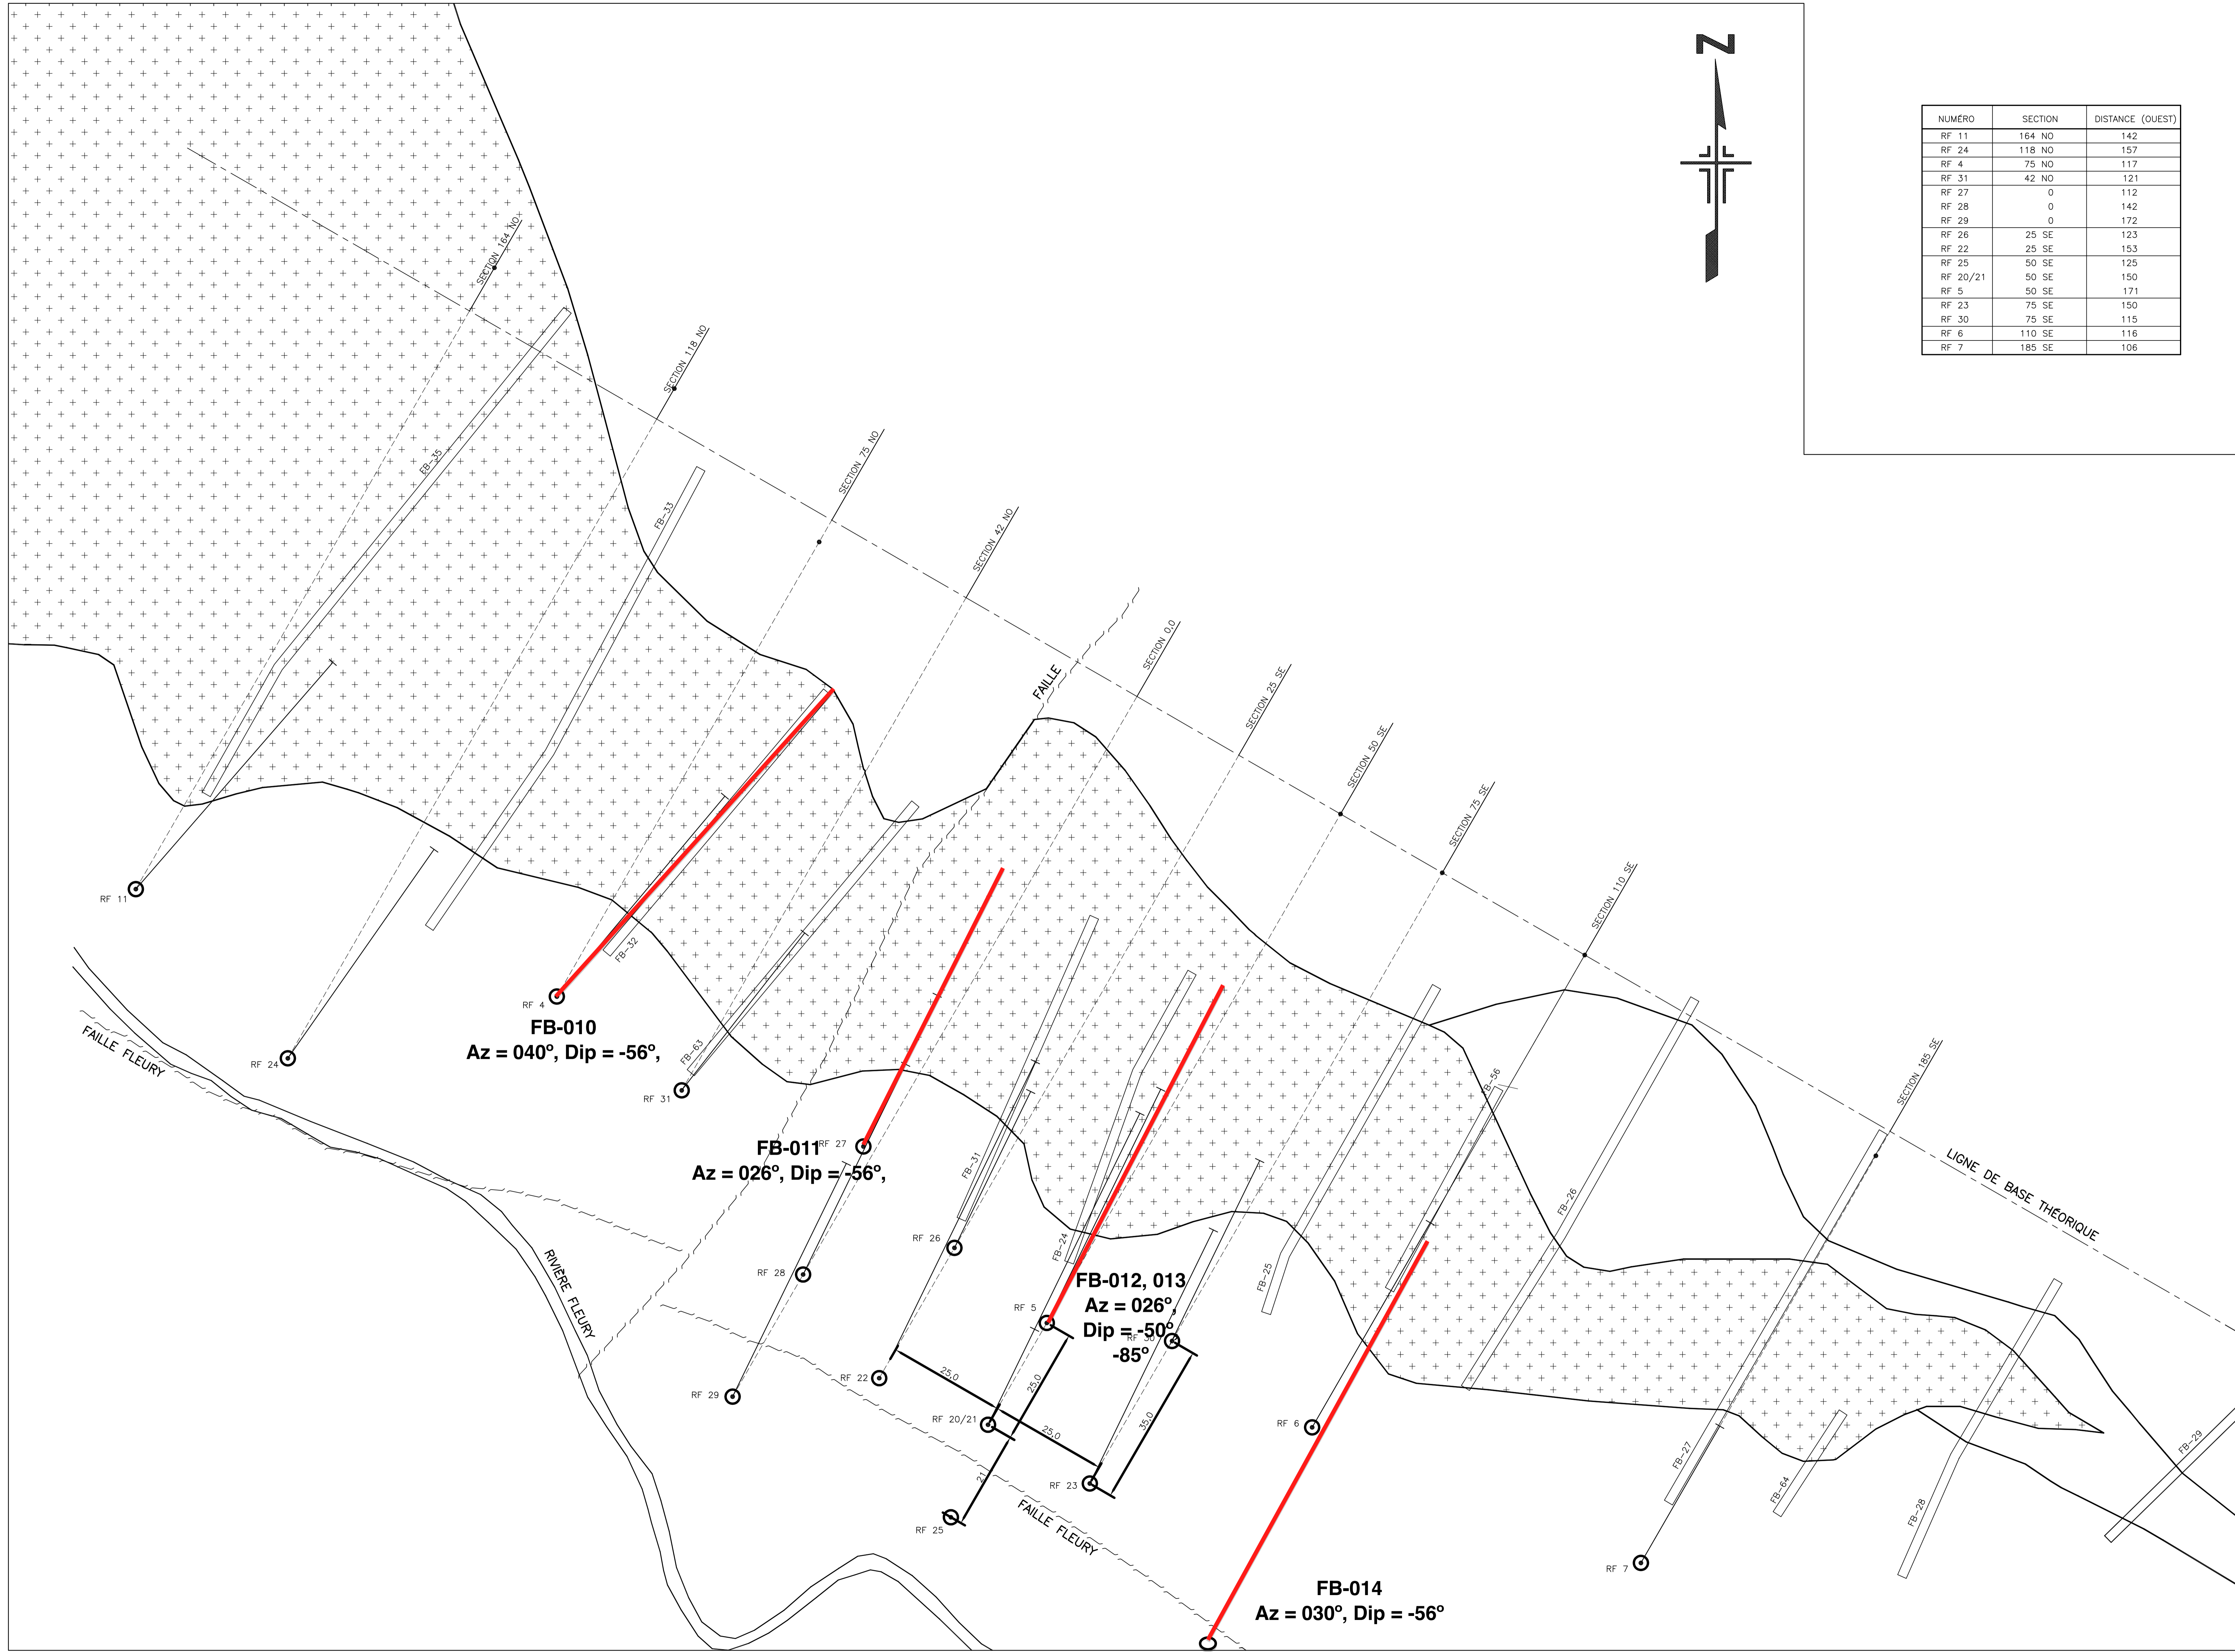

NUMERO	SECTION	DISTANCE (OUEST)
RF 11	164 NO	142
RF 24	118 NO	157
RF 4	75 NO	117
RF 31	42 NO	121
RF 27	0	112
RF 28	0	142
RF 29	0	172
RF 26	25 SE	123
RF 22	25 SE	153
RF 25	50 SE	125
RF 20/21	50 SE	150
RF 5	50 SE	171
RF 23	75 SE	150
RF 30	75 SE	115
RF 6	110 SE	116
RF 7	185 SE	106

Faille B - DDH FB-010 to FB-014