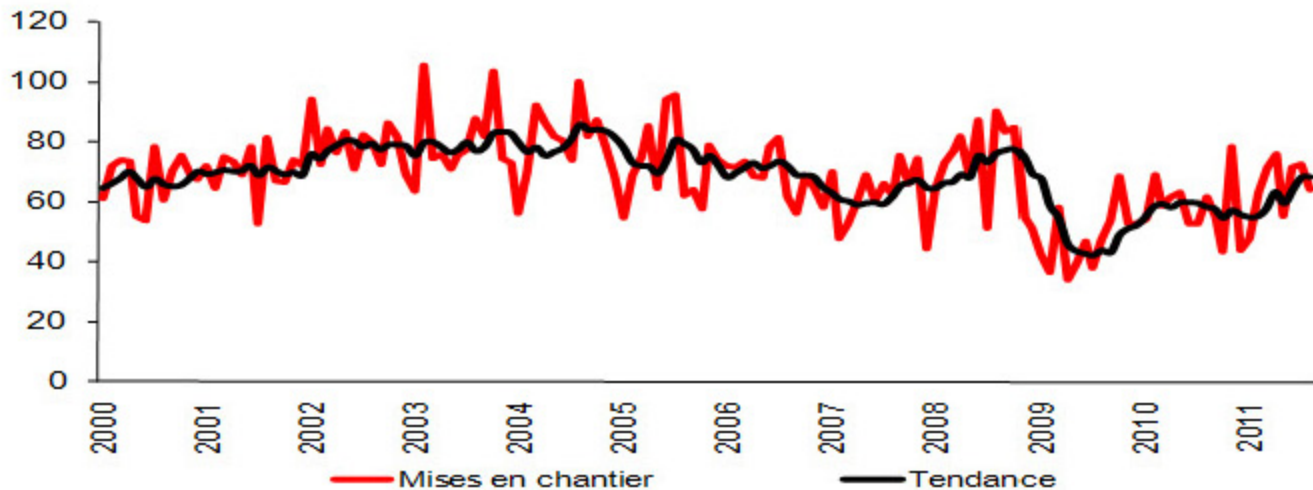

Nombre désaisonnalisé annualisé d'habitations mises en chantier dans les centres urbains de l'Ontario (en milliers)

* Mises en chantier dans les centres urbains de la province comptant 10 000 habitants et plus.

** Toutes les données sur les mises en chantier mentionnées dans le présent communiqué (à l'exception des données réelles) sont des données désaisonnalisées annualisées (DDA), c'est-à-dire des chiffres mensuels corrigés des variations saisonnières et multipliés par douze afin de refléter le rythme d'activité sur un an.