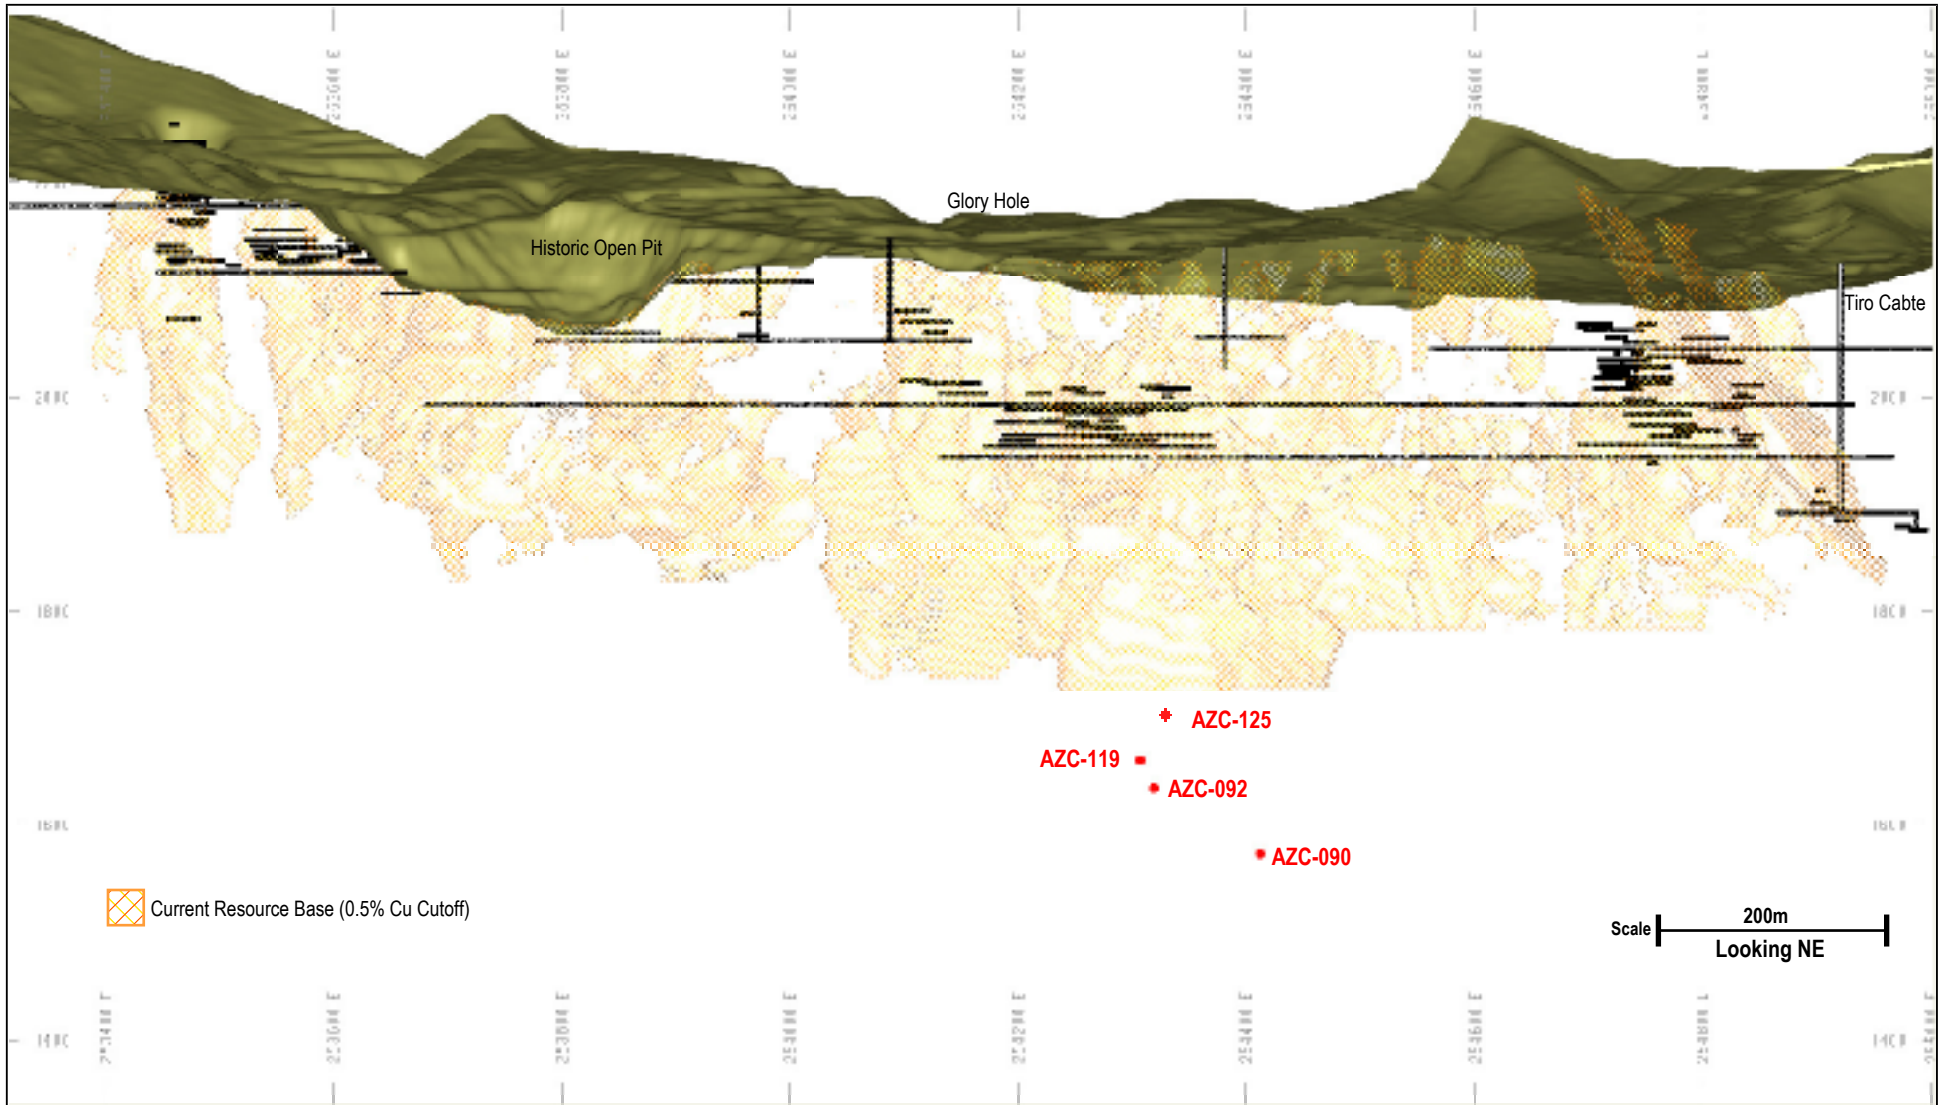

253800.000000 253900.000000 254000.000000 254100.000000 254200.000000 254300.000000 254400.000000 254500.000000 254600.000000 254700.000000

Aura Minerals Deep Drilling-Plan No. 2010-15

WGS 84 / UTM zone 14N

2723800.000000

2723700.000000

2723600.000000

2724300.000000

2724200.000000

2724100.000000

2724000.000000

2723900.000000

2723800.000000

2723700.000000

2723600.000000

253800.000000 253900.000000 254000.000000 254100.000000 254200.000000 254300.000000 254400.000000 254500.000000 254600.000000 254700.000000

Aura Minerals Inc.
 Aranzazu Project
 Deep Drilling Long Section
 No. 2010-15