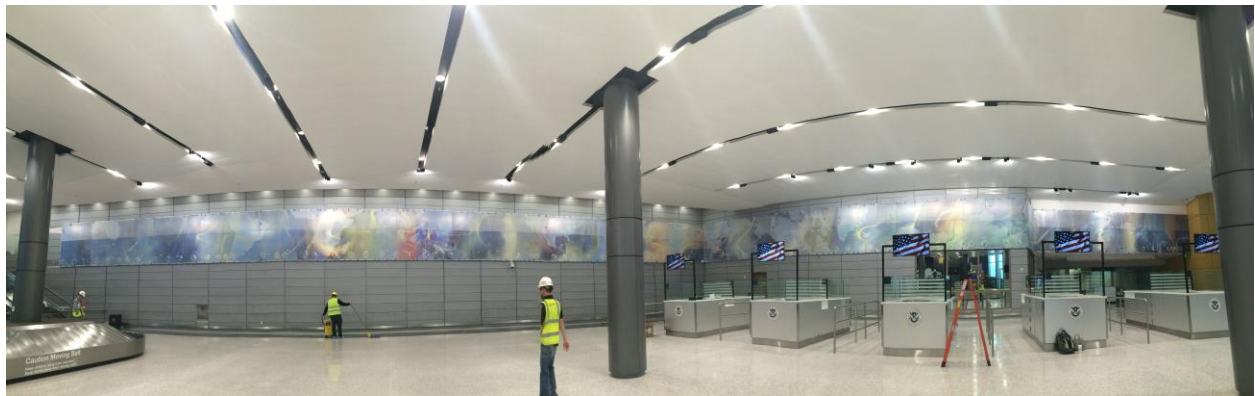

*« Avec une superficie de 1,672 pieds carrés, la murale lenticulaire réalisée avec des panneaux juxtaposés par Technologies Photogram Inc. pour l'installation douanière de l'aéroport international Austin-Bergstrom du Texas bat le record Guinness enregistré par 10 pieds carrés », indique Sébastien Rouleau de Photogram.*

*Aperçu de la murale lenticulaire animée durant l'installation*

*Pierre Gougeon & Sebastien Rouleau, copropriétaires de Photogram*