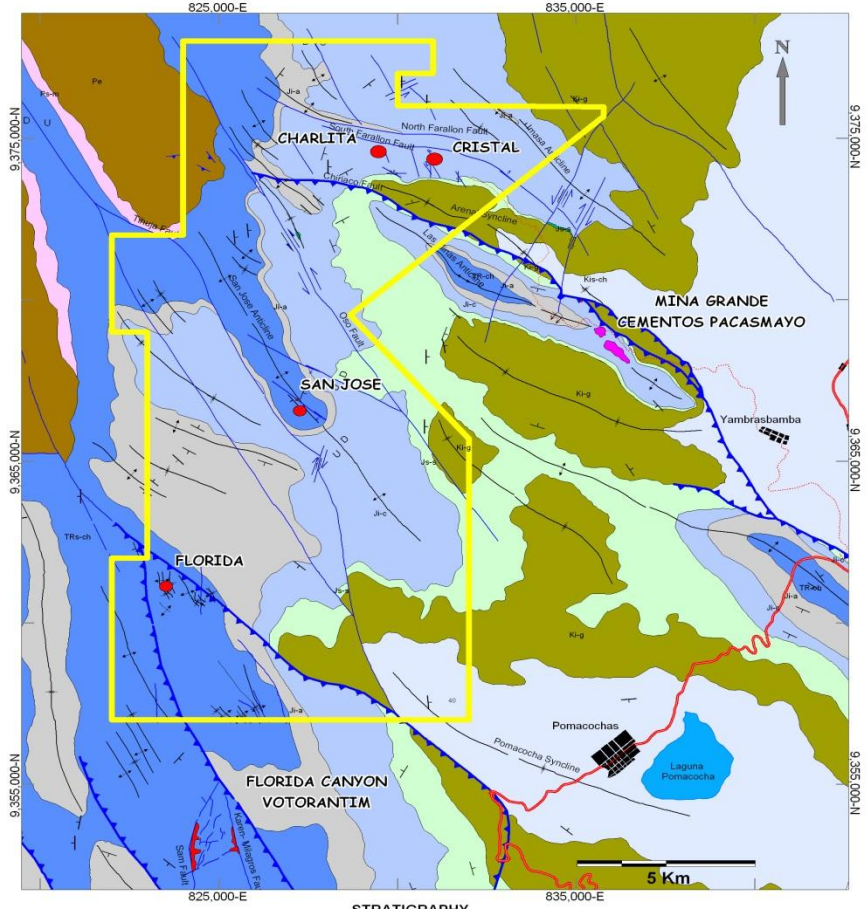

**RIO CRISTAL RESOURCES
BONGARÁ ZINC PROPERTY**

STRATIGRAPHY

- | | | |
|---------------------------------------------------------------------------------------------------------|-----------------------------------------------------------------------------------------------------|------------------------------------------------------------------------------------------------------|
|  Chonta-Chulec Fm. |  Condorsinga Fm. |  Mitu Group |
|  Goyllarisquizga Fm. |  Aramachay Fm. |  Marañon Complex |
|  Sarayaquillo Fm. |  Chambara Fm. | |