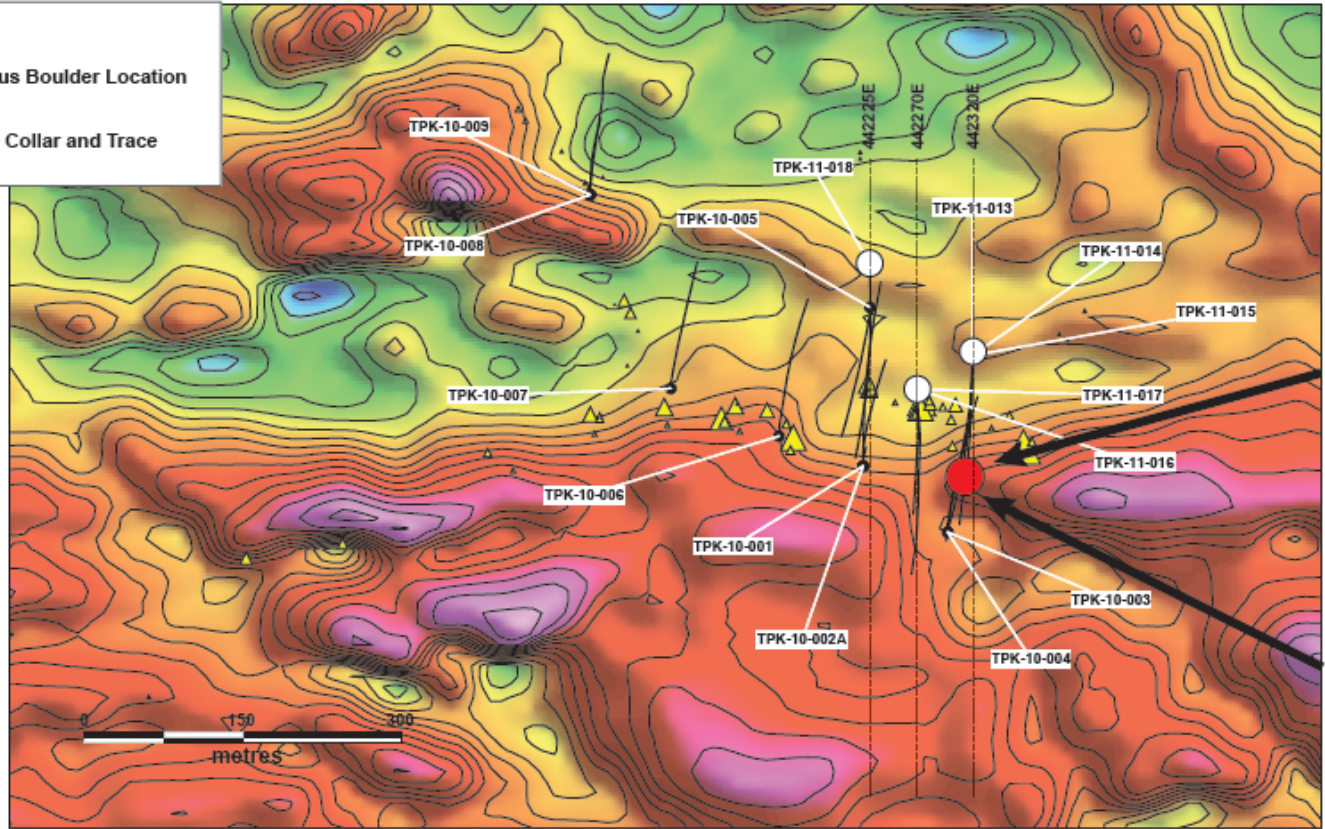

**Legend**

-  Auriferous Boulder Location
-  Drillhole Collar and Trace

**Discovery Hole**  
**TPK-10-004:**

25.87 / 13.45  
INCL: 12.29 / 2.04  
INCL: 46 / 0.5  
AND: 139.37 / 1.65  
INCL: 749 / 0.3  
AND: 127 / 0.7

**TPK-11-013**

3.0 / 11.50  
INCL: 4.7 / 6.84  
INCL: 15.5 / 1.50  
INCL: 33.9 / 0.50