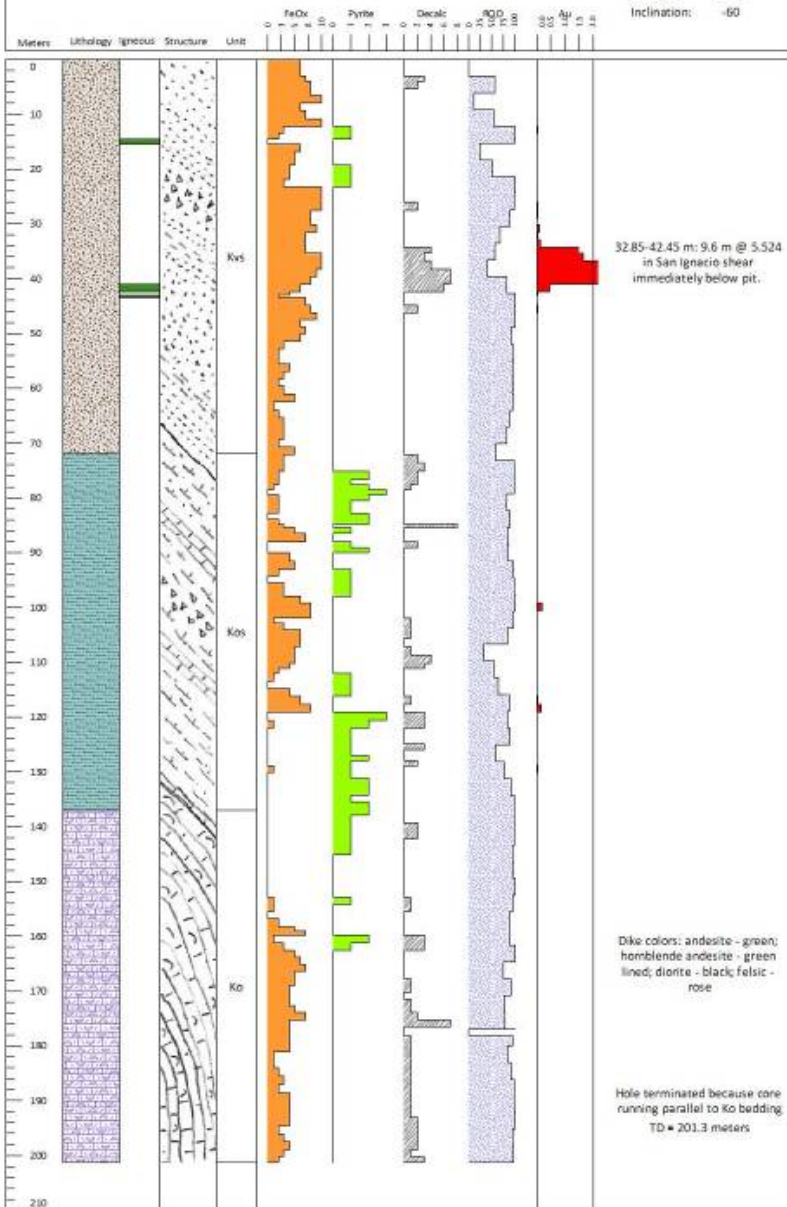

ARTG-003

ANIMAS RESOURCES - SANTA GERTRUDIS PROJECT  
Summary Drill Log

Drill Hole: ARTG-003  
UTME: 544546  
UTMN: 3388861  
Azimuth: 212  
Inclination: -60

ARTG-004

ANIMAS RESOURCES - SANTA GERTRUDIS PROJECT  
Summary Drill Log

Drill Hole: ARTG-004  
UTME: 544427  
UTMN: 3388295  
Azimuth: 32  
Inclination: -70