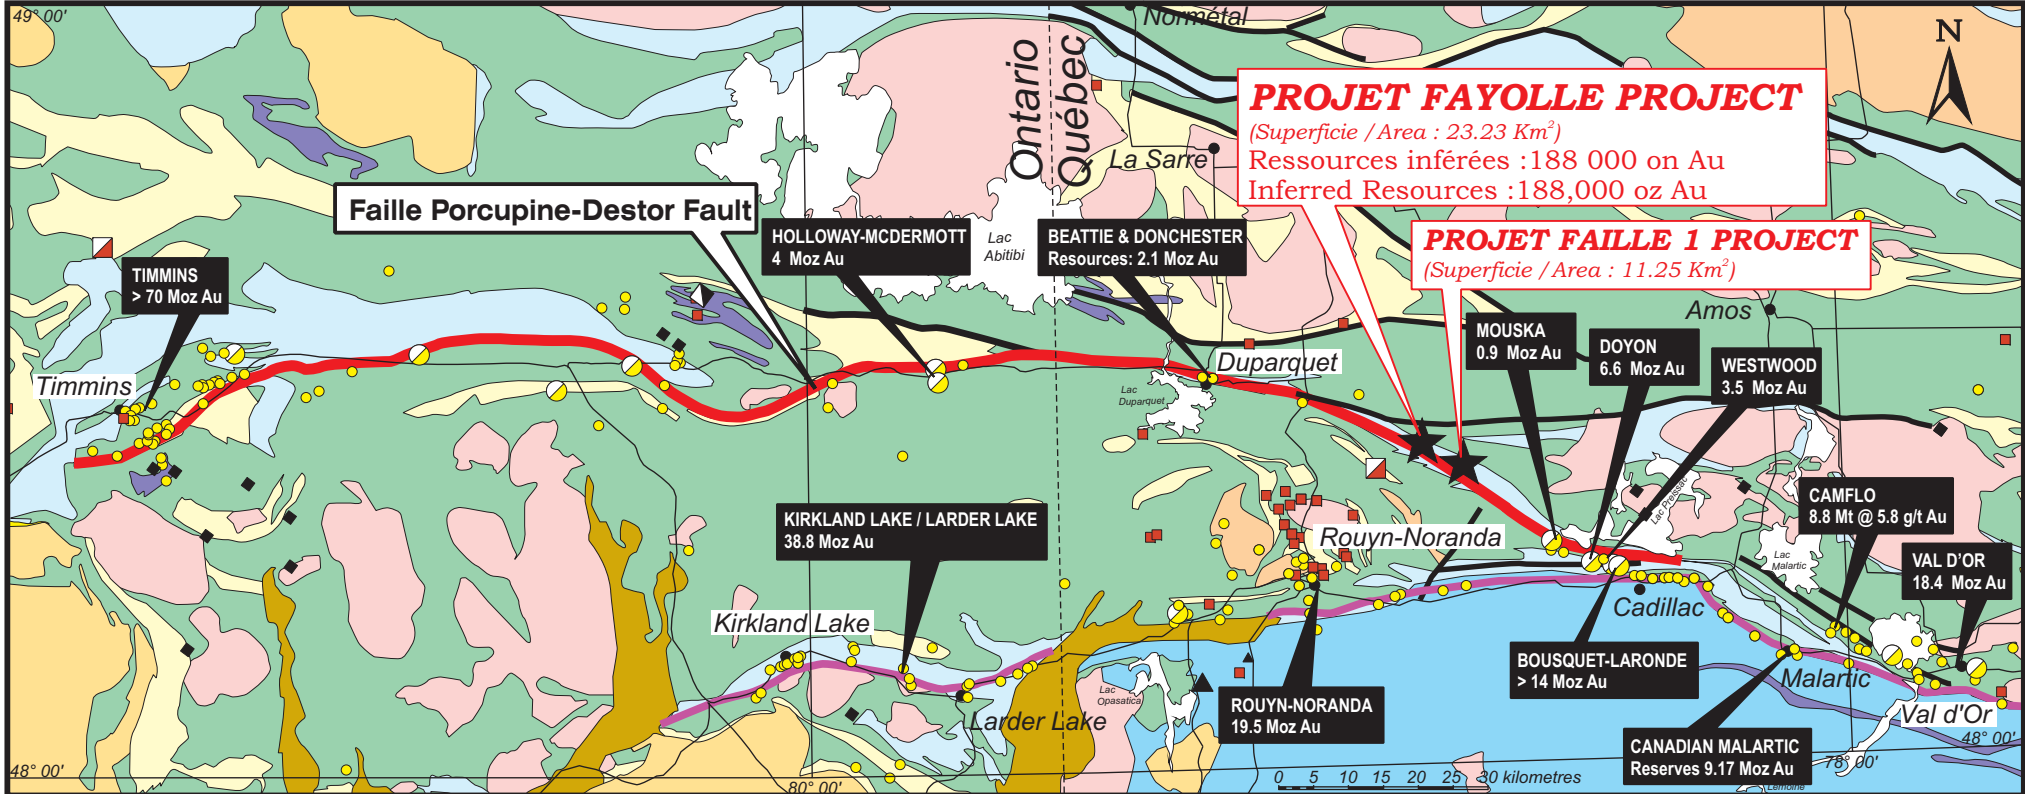

PORCUPINE-DESTOR FAULT

FAILLE PORCUPINE-DESTOR

MINES ET GISEMENTS MINES AND DEPOSITS

En production **Fermé**
In production **Closed**

-  Mine d'or / Gold Mine
-  Mine de cuivre et zinc / Copper-Zinc Mine
-  Carrière / Quarry
-  Autres mines (molybdène, lithium, amiante, nickel, bismuth, fer)
Other mines (molybdenum, lithium, asbestos, nickel, bismuth, iron)

Faille régionale / Regional fault

EXPLORATION TYPHON Inc.

TYPHOON EXPLORATION Inc.