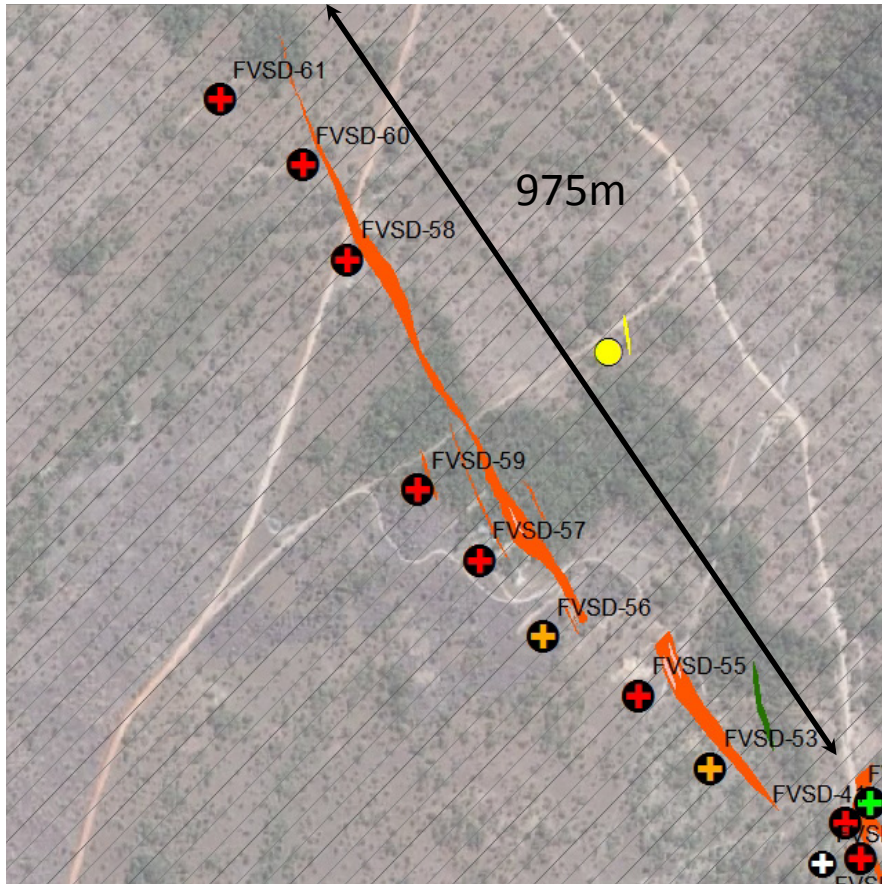

## First Pass Exploration Scout Holes NW of Main Vira Saia

HOLE	DEPTH	FROM	TO	CUTOFF_0.3g/t	STATUS	TRUE DEPTH
FVSD-0053	126,85	1,00	2,00	1,00m@1,78g/t Au	READY	0,7
	126,85	26,00	28,00	2,00m@0,46g/t Au	READY	18,2
	126,85	99,00	100,00	1,00m@0,43g/t Au	READY	69,3
	126,85	116,00	117,00	1,00m@1,46g/t Au	READY	81,2
FVSD-0055	100,25	22,00	23,00	1,00m@0,39g/t Au	READY	15,4
	100,25	28,00	29,00	1,00m@0,47g/t Au	READY	19,6
	100,25	37,00	42,00	5,00m@0,49g/t Au	READY	25,9
	100,25	48,00	49,25	1,25m@1,25g/t Au	READY	33,6
FVSD-0056	102,10	46,00	46,75	0,75m@0,31g/t Au	READY	32,2
	102,10	52,35	53,00	0,65m@1,43g/t Au	READY	36,645
	102,10	58,00	58,90	0,90m@0,52g/t Au	READY	40,6
	102,10	78,70	79,35	0,65m@1,93g/t Au	READY	55,09
FVSD-0057	150,35	30,50	32,10	1,60m@0,87g/t Au	READY	21,35
	150,35	37,00	38,00	1,00m@1,24g/t Au	READY	25,9
	150,35	44,00	45,00	1,00m@2,05g/t Au	READY	30,8
	150,35	52,00	54,50	2,50m@1,55g/t Au	READY	36,4
	150,35	59,00	60,75	1,75m@0,35g/t Au	READY	41,3
	150,35	72,00	75,00	3,00m@0,40g/t Au	READY	50,4
	150,35	83,70	87,85	4,15m@0,96g/t Au	READY	58,59
FVSD-0058	100,40	4,15	5,15	1,00m@0,30g/t Au	READY	2,905
	100,40	16,00	35,50	<b>19,50m@0,87g/t Au</b>	<b>READY</b>	<b>11,2</b>
	100,40	39,70	40,85	1,15m@0,47g/t Au	READY	27,79
	100,40	48,20	49,00	0,80m@0,43g/t Au	READY	33,74
	100,40	65,00	66,00	1,00m@0,33g/t Au	READY	45,5
FVSD-0059	101,05	1,40	2,80	1,40m@0,40g/t Au	READY	0,98
	101,05	19,50	21,30	1,80m@1,15g/t Au	READY	13,65
	101,05	49,00	56,00	7,00m@0,51g/t Au	READY	34,3
	101,05	88,00	90,00	2,00m@1,25g/t Au	READY	61,6
FVSD-0060	100,50	8,00	11,80	3,80m@1,72g/t Au	READY	5,6
	100,50	16,50	17,40	0,90m@0,64g/t Au	READY	11,55
	100,50	26,80	27,70	0,90m@0,53g/t Au	READY	18,76
	100,50	45,00	46,00	1,00m@0,49g/t Au	READY	31,5
FVSD-0061	108,90	7,00	8,00	1,00m@0,98g/t Au	READY	4,9
	108,90	54,00	55,00	1,00m@11,91g/t Au	IN QA/QC	37,8
	108,90	61,00	65,00	4,00m@0,44g/t Au	READY	42,7
	108,90	68,00	69,00	1,00m@0,32g/t Au	READY	47,6
	108,90	75,00	76,00	1,00m@0,36g/t Au	READY	52,5