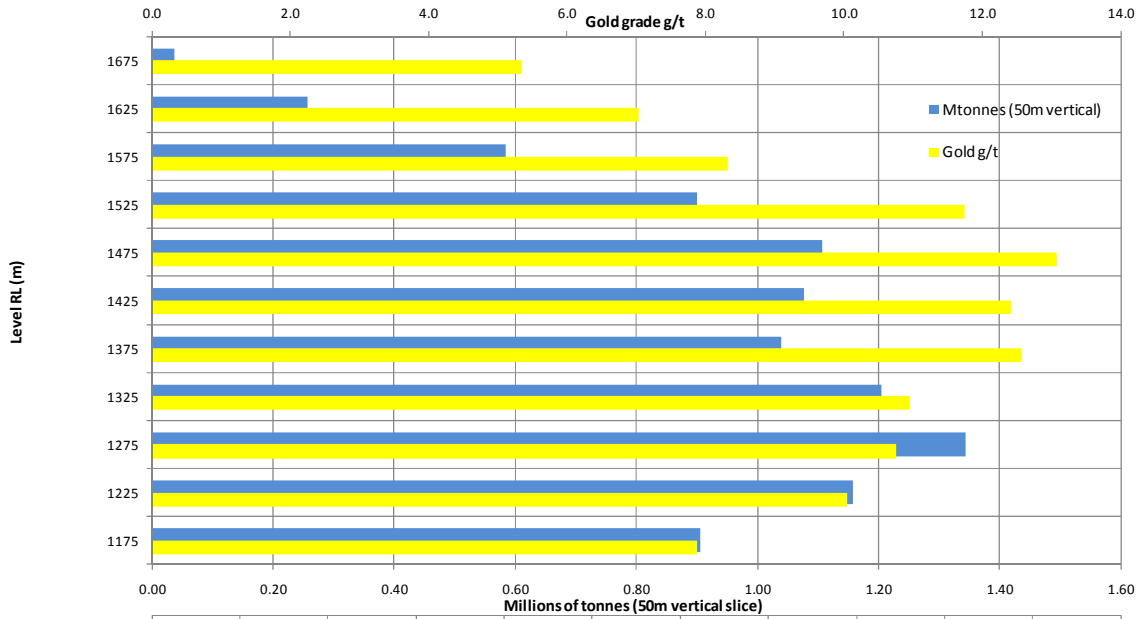

Yaragua Tonnes and Grade (> 3g/t Au) vs Elevation

Level RL (m)	1175	1225	1275	1325	1375	1425	1475	1525	1575	1625	1675
■ Mtonnes (50m vertical)	0.91	1.16	1.34	1.21	1.04	1.08	1.11	0.90	0.58	0.26	0.04
■ Thousands of ounces gold (50m vertical)	229	374	465	425	420	430	466	340	156	58	6
■ Gold g/t	7.9	10.1	10.8	11.0	12.6	12.4	13.1	11.7	8.3	7.0	5.3