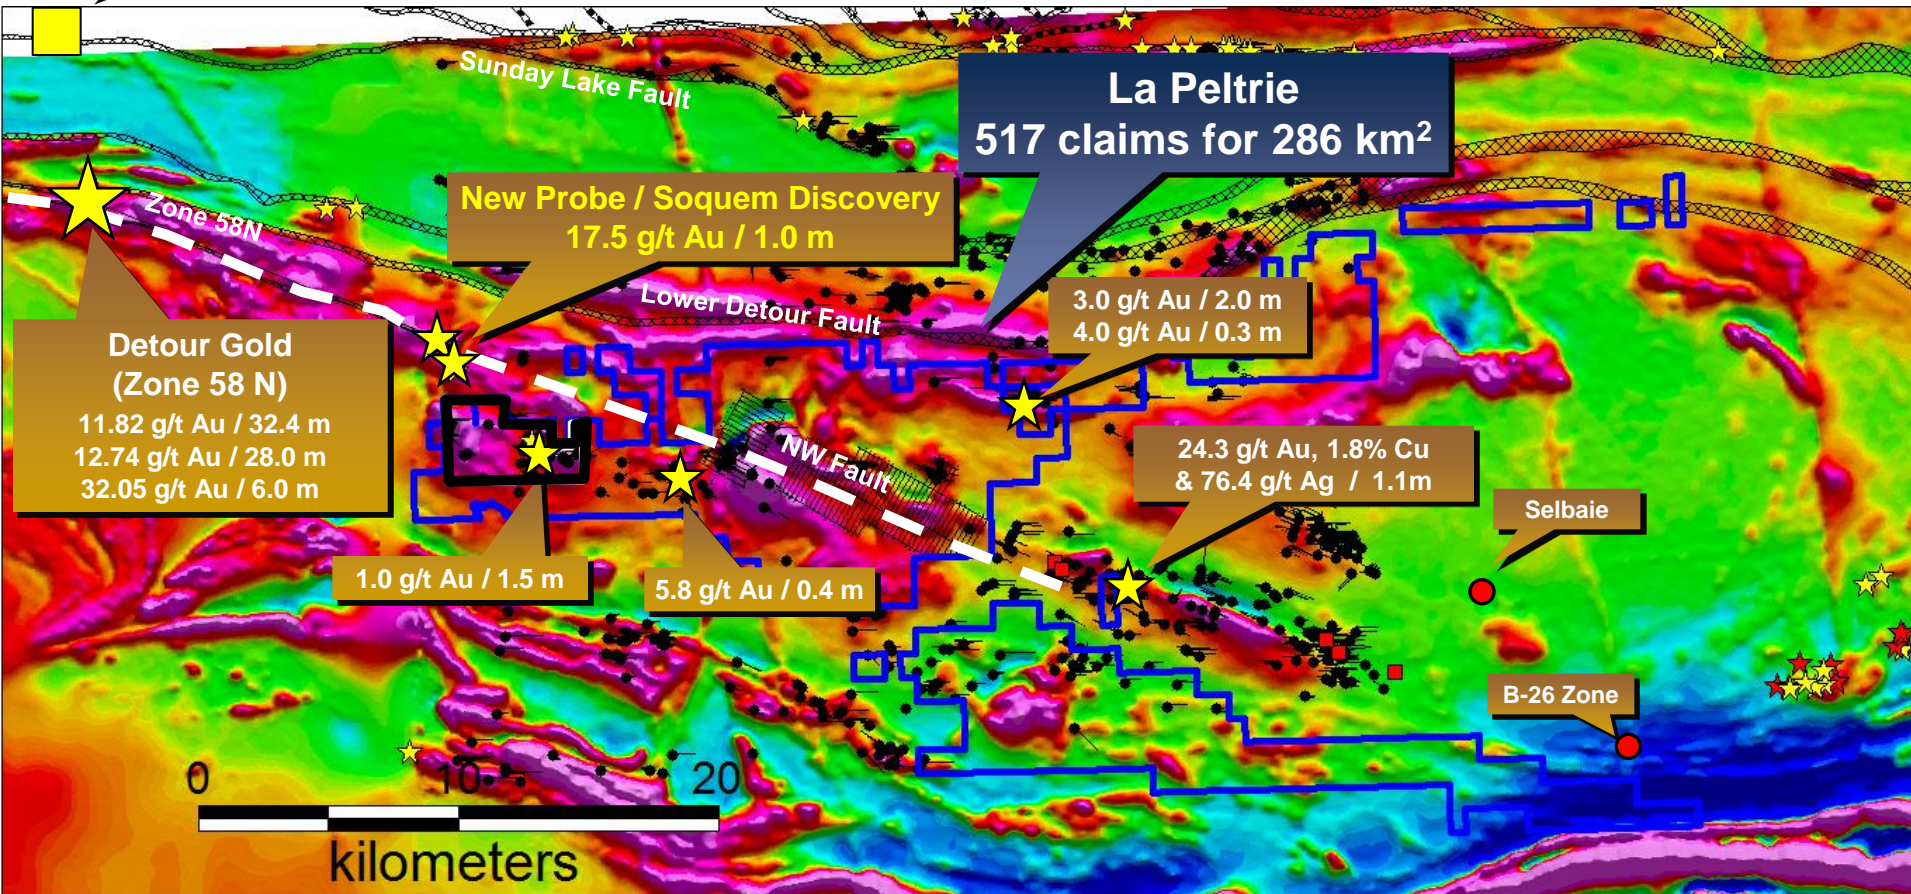

 *Midland 100% La Peltrie Property*

Detour Lake Mine
Reserves 14.4 Moz Au

 Midland 100% La Peltrie Property

 New IP Orevision 2017 (65 km)